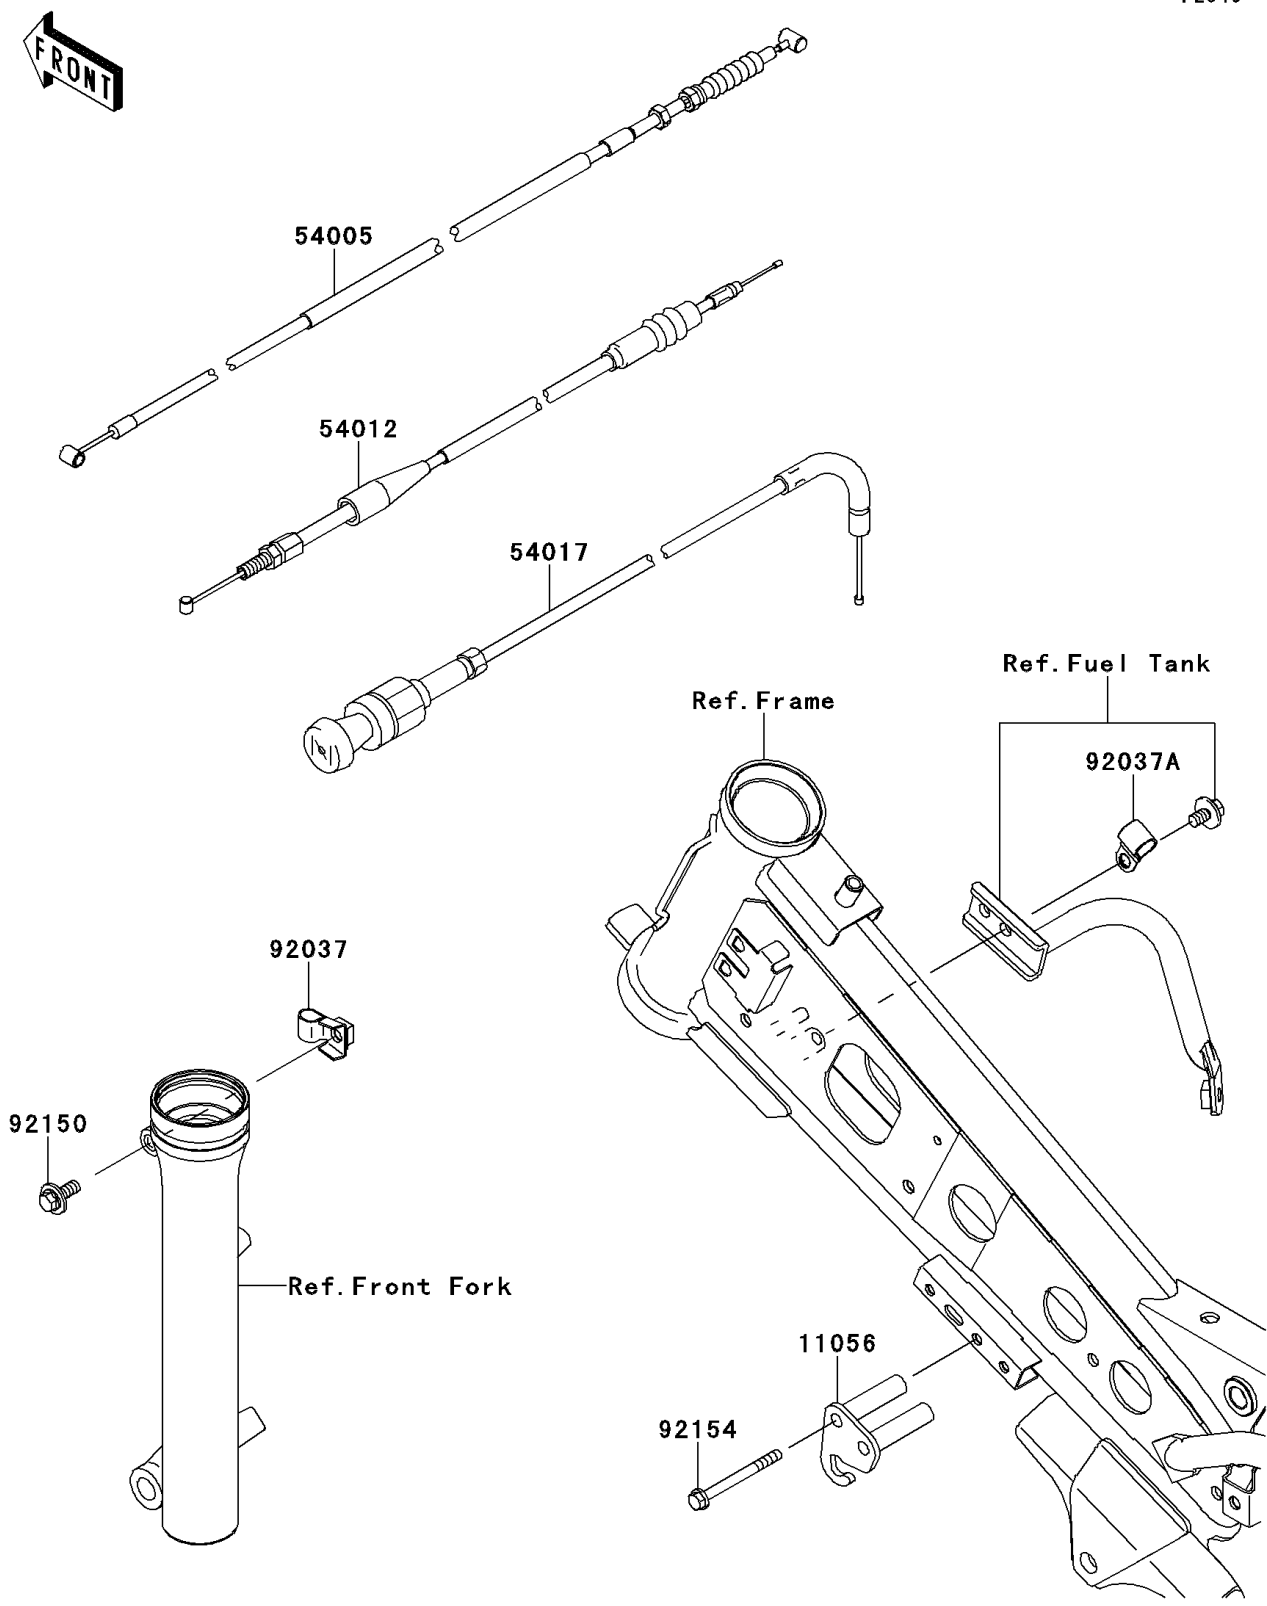

2010 KLX®110 PARTS DIAGRAM

Cables

F2540

2010 KLX®110 PARTS LIST

Cables

ITEM NAME	PART NUMBER	QUANTITY
BRACKET,CHOKE (Ref # 11056)	11056-0151	1
CABLE-BRAKE (Ref # 54005)	54005-0026	1
CABLE-THROTTLE (Ref # 54012)	54012-0287	1
CABLE-STARTER (Ref # 54017)	54017-1218	1
CLAMP,BRAKE CABLE (Ref # 92037)	92037-1353	1
CLAMP (Ref # 92037A)	92037-1608	1
BOLT,FLANGED,6X16 (Ref # 92150)	92150-1506	1
BOLT,FLANGED,5X53 (Ref # 92154)	92154-0374	2