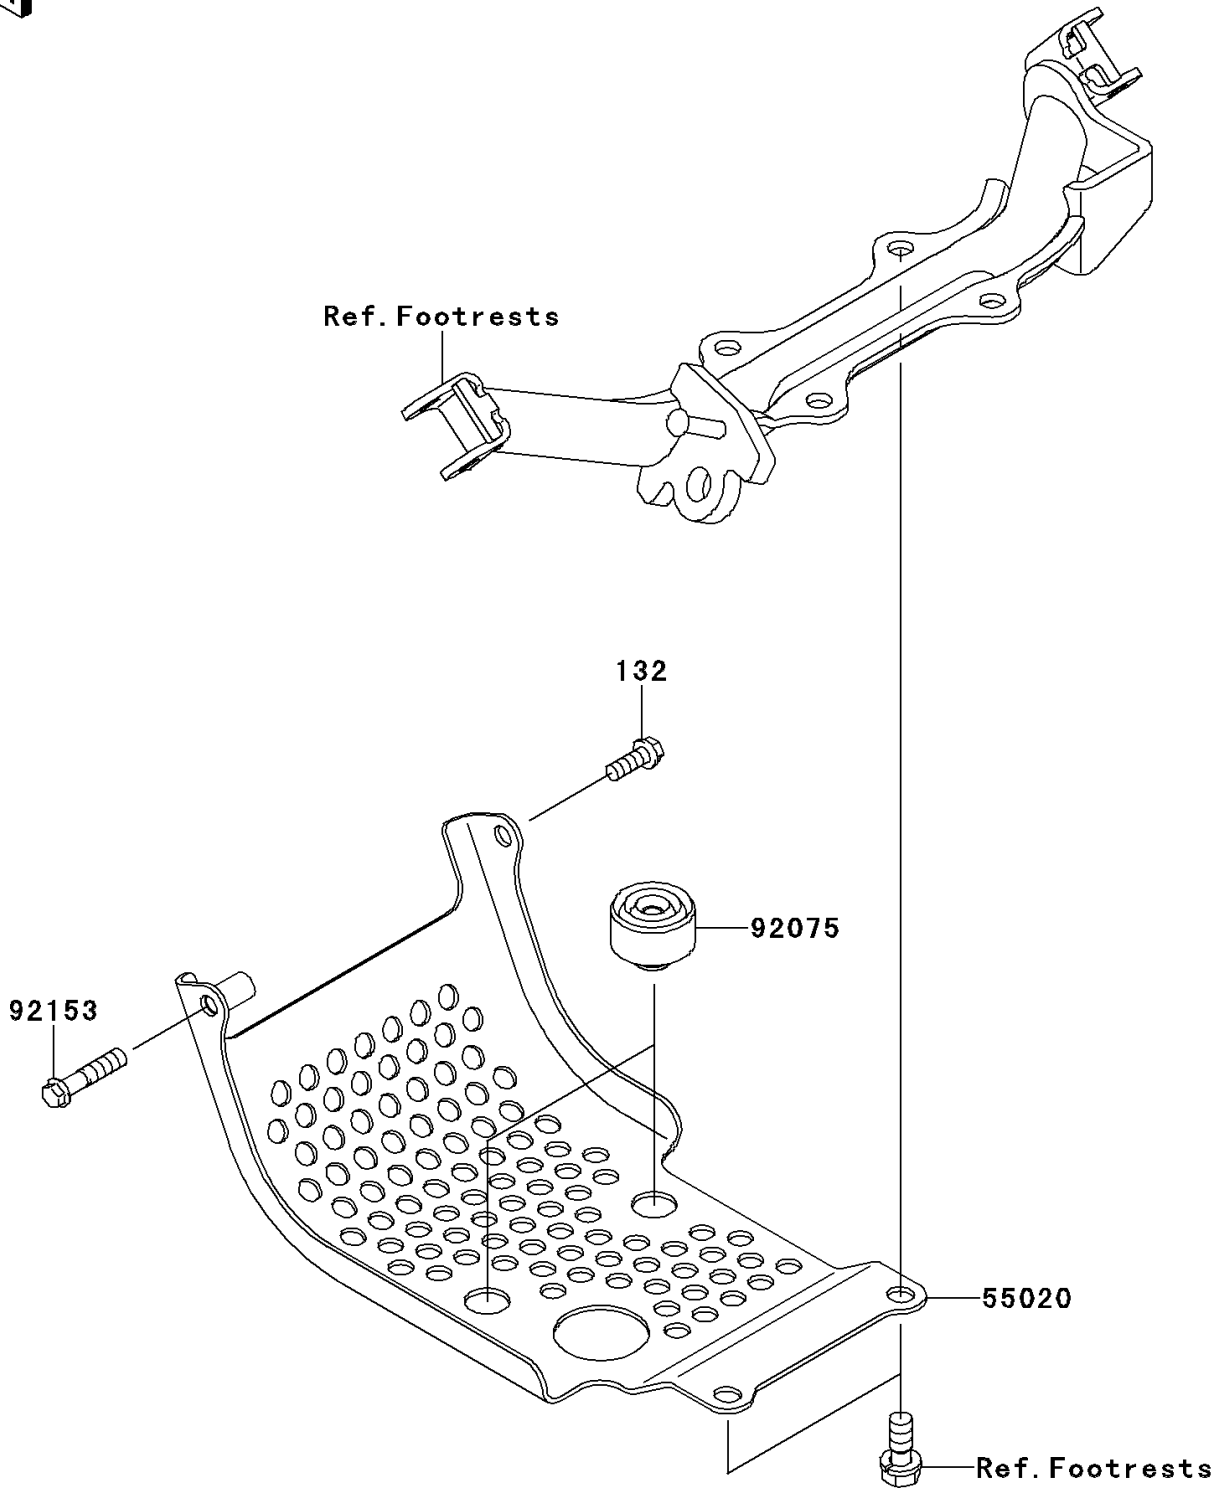

# 2013 KLX®110 PARTS DIAGRAM

Guard(s)

F2680

## 2013 KLX®110 PARTS LIST

Guard(s)

ITEM NAME	PART NUMBER	QUANTITY
BOLT-FLANGED-SMALL,6X16 (Ref # 132)	132BD0616	1
GUARD,ENGINE (Ref # 55020)	55020-1784	1
DAMPER (Ref # 92075)	92075-015	2
BOLT,FLANGED,6X30 (Ref # 92153)	92153-1187	1