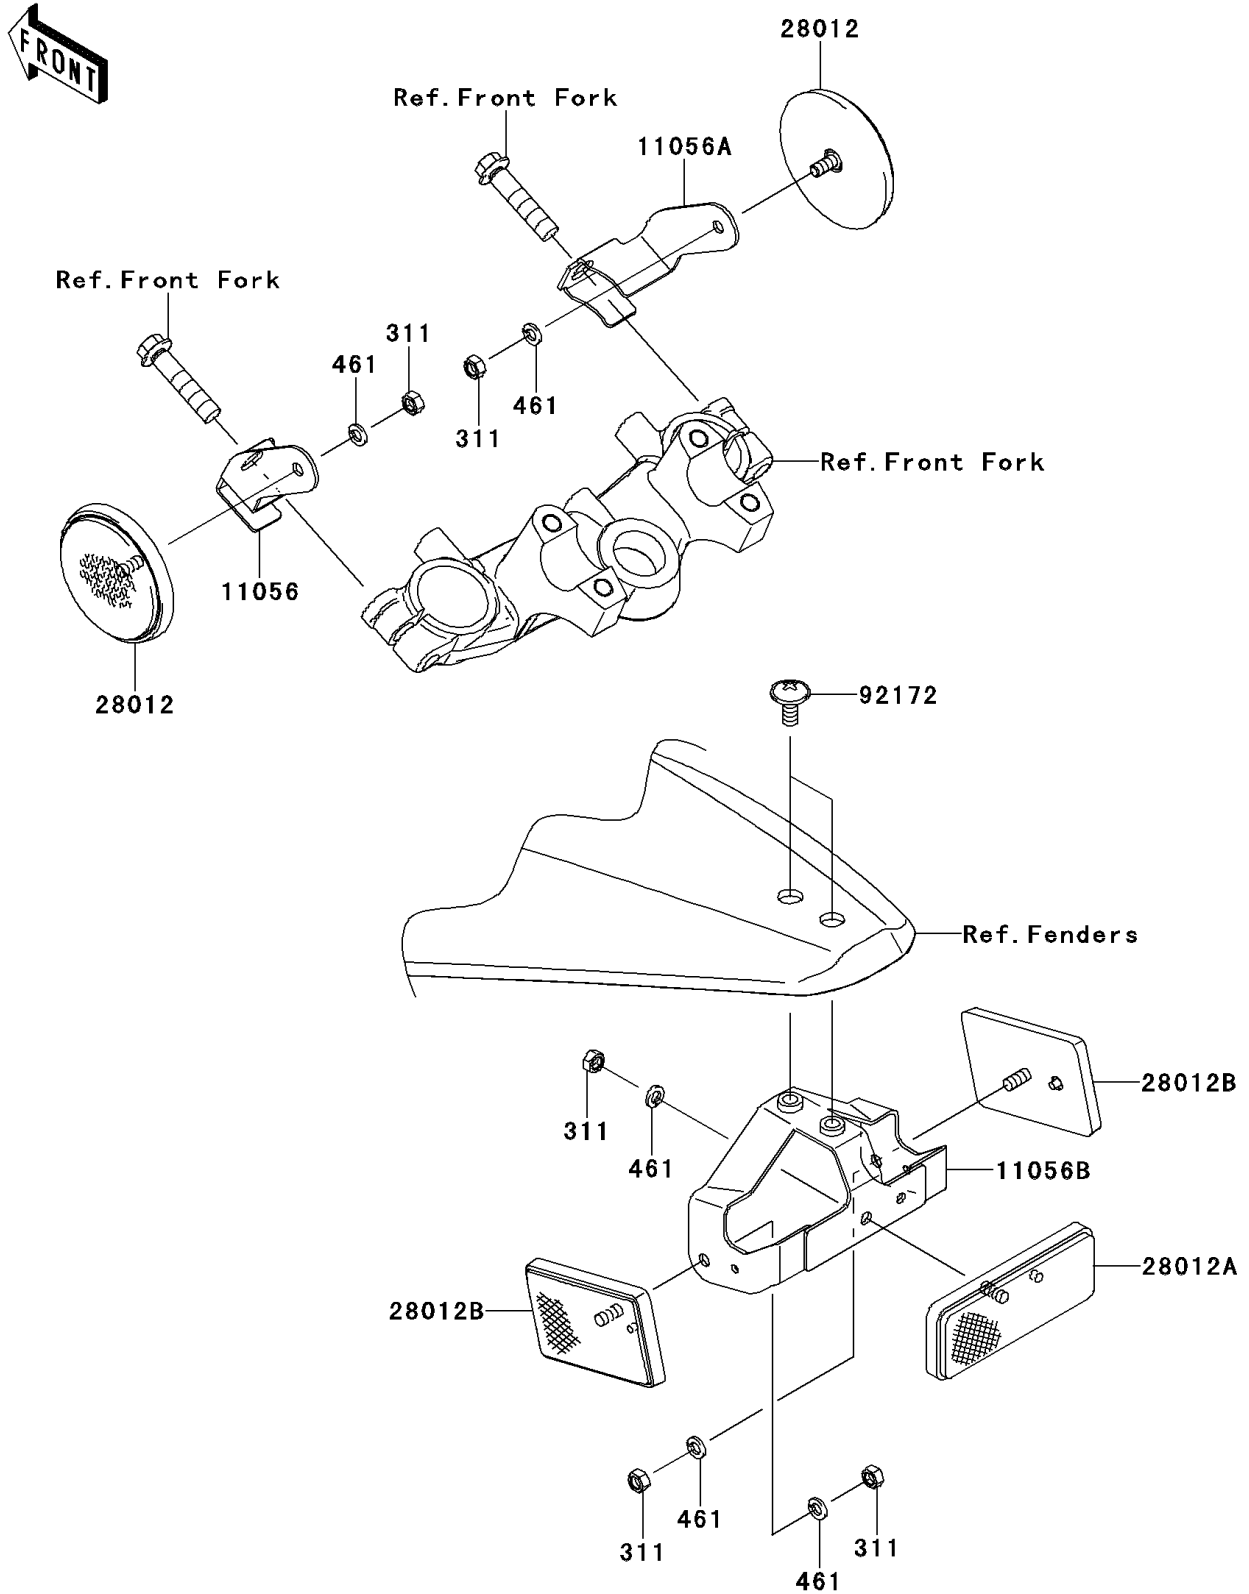

# 2010 KLX®110 PARTS DIAGRAM

Reflectors(CN)

F2790

## 2010 KLX®110 PARTS LIST

### Reflectors(CN)

ITEM NAME	PART NUMBER	QUANTITY
NUT-HEX (Ref # 311)	311BA0500	5
WASHER-SPRING (Ref # 461)	461DA0500	5
BRACKET,REFLECTOR,FR,LH (Ref # 11056)	11056-0028	1
BRACKET,REFLECTOR,FR,RH (Ref # 11056A)	11056-0029	1
BRACKET,REFLECTOR,RR (Ref # 11056B)	11056-0111	1
REFLECTOR-REFLEX (Ref # 28012)	28012-0008	2
REFLECTOR-REFLEX (Ref # 28012A)	28012-1077	1
REFLECTOR-REFLEX (Ref # 28012B)	28012-1088	2
SCREW,6X14 (Ref # 92172)	92172-0401	2