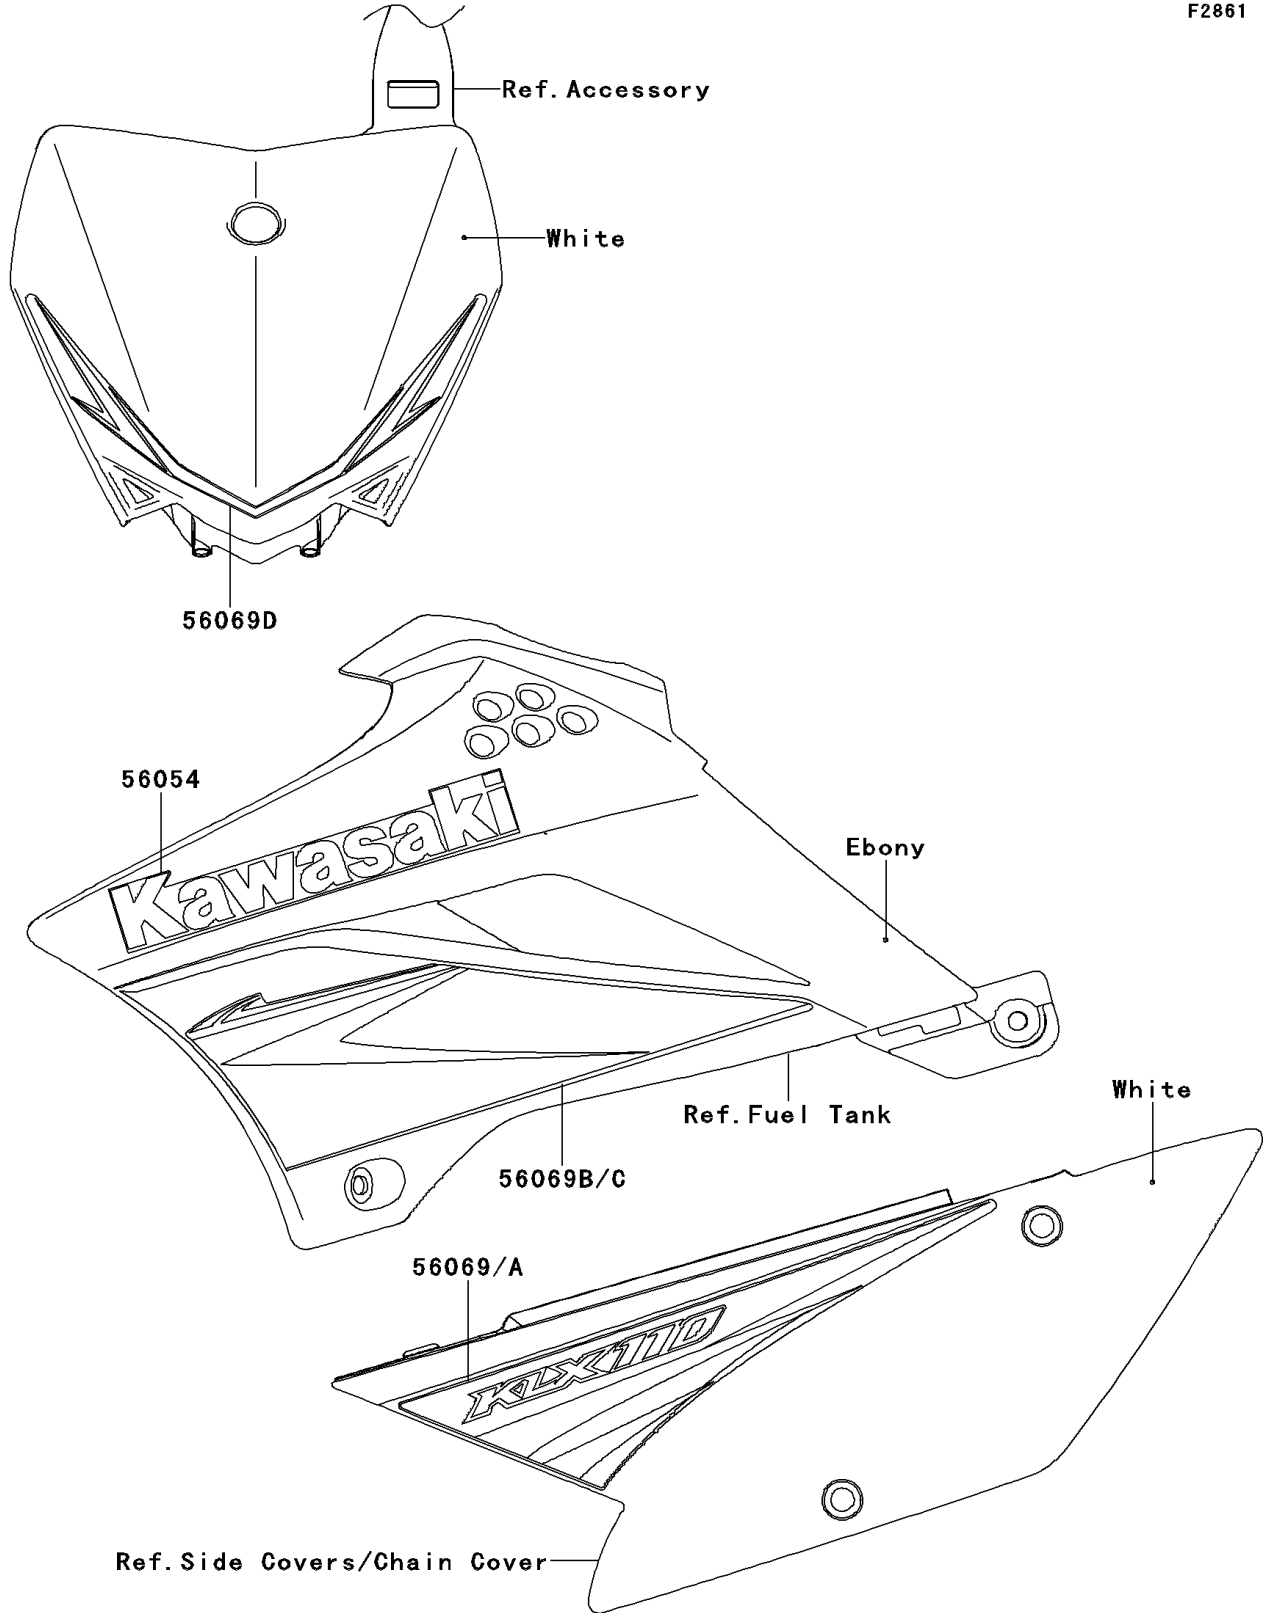

2010 KLX®110 PARTS DIAGRAM

Decals(CAF)

F2861

2010 KLX®110 PARTS LIST

Decals(CAF)

ITEM NAME	PART NUMBER	QUANTITY
MARK,SHROUD,KAWASAKI (Ref # 56054)	56054-0549	2
PATTERN,SIDE COVER,LH (Ref # 56069)	56069-0216	1
PATTERN,SIDE COVER,RH (Ref # 56069A)	56069-0217	1
PATTERN,SHROUD,LH (Ref # 56069B)	56069-0218	1
PATTERN,SHROUD,RH (Ref # 56069C)	56069-0219	1
PATTERN,NUMBER PLATE (Ref # 56069D)	56069-0220	1