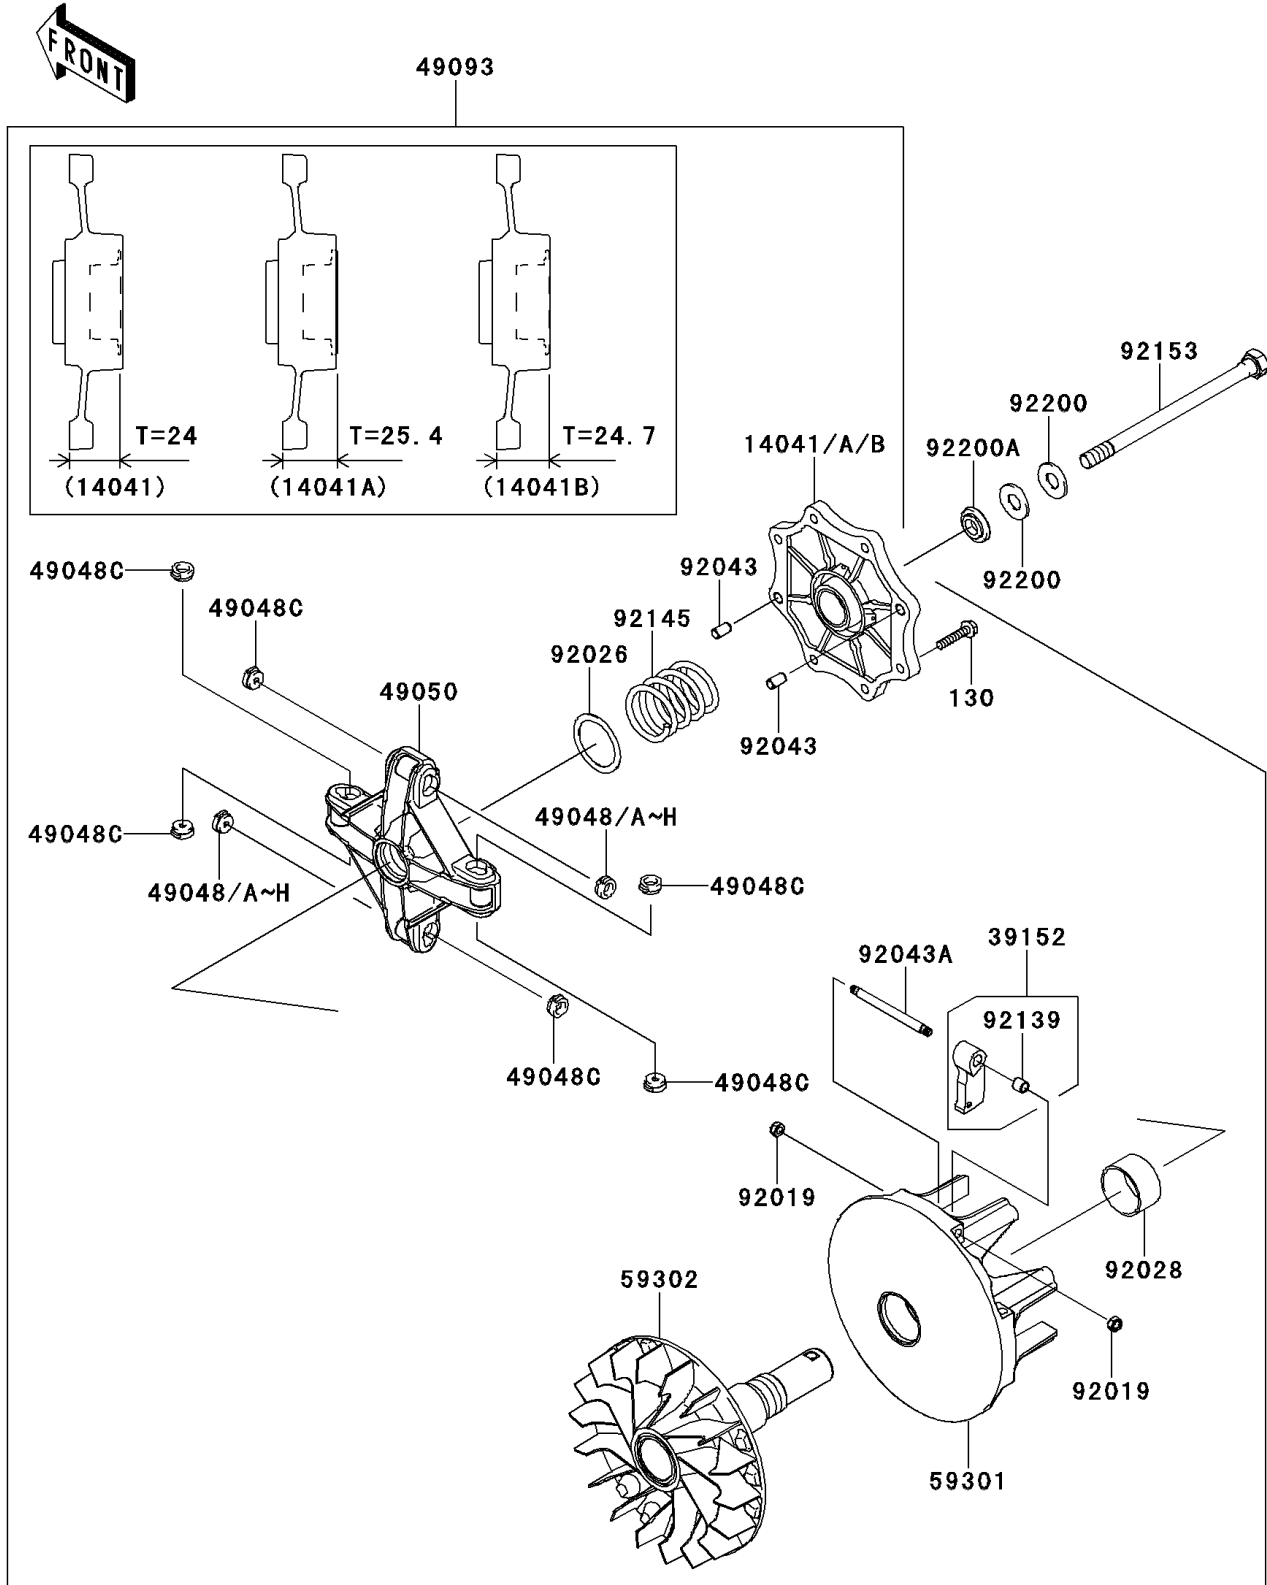

2010 Teryx® 750 FI 4x4 PARTS DIAGRAM

Drive Converter(-VF750DE082164)

E1391

2010 Teryx® 750 FI 4x4 PARTS LIST

Drive Converter(-VF750DE082164)

ITEM NAME	PART NUMBER	QUANTITY
COVER-COMP,RED (Ref # 14041)	14041-0035	AR
COVER-COMP,BLUE (Ref # 14041A)	14041-0036	AR
COVER-COMP,STD (Ref # 14041B)	14041-0037	AR
WEIGHT-RAMP (Ref # 39152)	39152-0026	4
SHOE,T=7.2 (Ref # 49048)	49048-1087	AR
SHOE,T=7.3 (Ref # 49048A)	49048-1088	AR
SHOE,T=7.4 (Ref # 49048B)	49048-1089	AR
SHOE,T=7.5 (Ref # 49048C)	49048-1090	8
SHOE,T=7.6 (Ref # 49048D)	49048-1091	AR
SHOE,T=7.7 (Ref # 49048E)	49048-1092	AR
SHOE,T=7.8 (Ref # 49048F)	49048-1093	AR
SHOE,T=7.9 (Ref # 49048G)	49048-1094	AR
SHOE,T=8.0 (Ref # 49048H)	49048-1095	AR
SPIDER (Ref # 49050)	49050-0016	1
CONVERTER-ASSY-DRIVE (Ref # 49093)	49093-0029	1
SHEAVE-MOVABLE (Ref # 59301)	59301-0007	1
SHEAVE-COMP (Ref # 59302)	59302-0021	1
NUT,LOCK,6MM (Ref # 92019)	92019-008	8
SPACER,39X49.5X1.0 (Ref # 92026)	92026-1603	1
BUSHING (Ref # 92028)	92028-1975	1
PIN,6.2X8X14 (Ref # 92043)	92043-1263	2
PIN (Ref # 92043A)	92043-1688	4
BUSHING (Ref # 92139)	92139-0215	4
SPRING (Ref # 92145)	92145-1465	1
BOLT,12X180 (Ref # 92153)	92153-1726	1
WASHER,SPRING (Ref # 92200)	92200-1504	2
WASHER (Ref # 92200A)	92200-1634	1
BOLT-FLANGED,6X30 (Ref # 130)	130CA0630	8