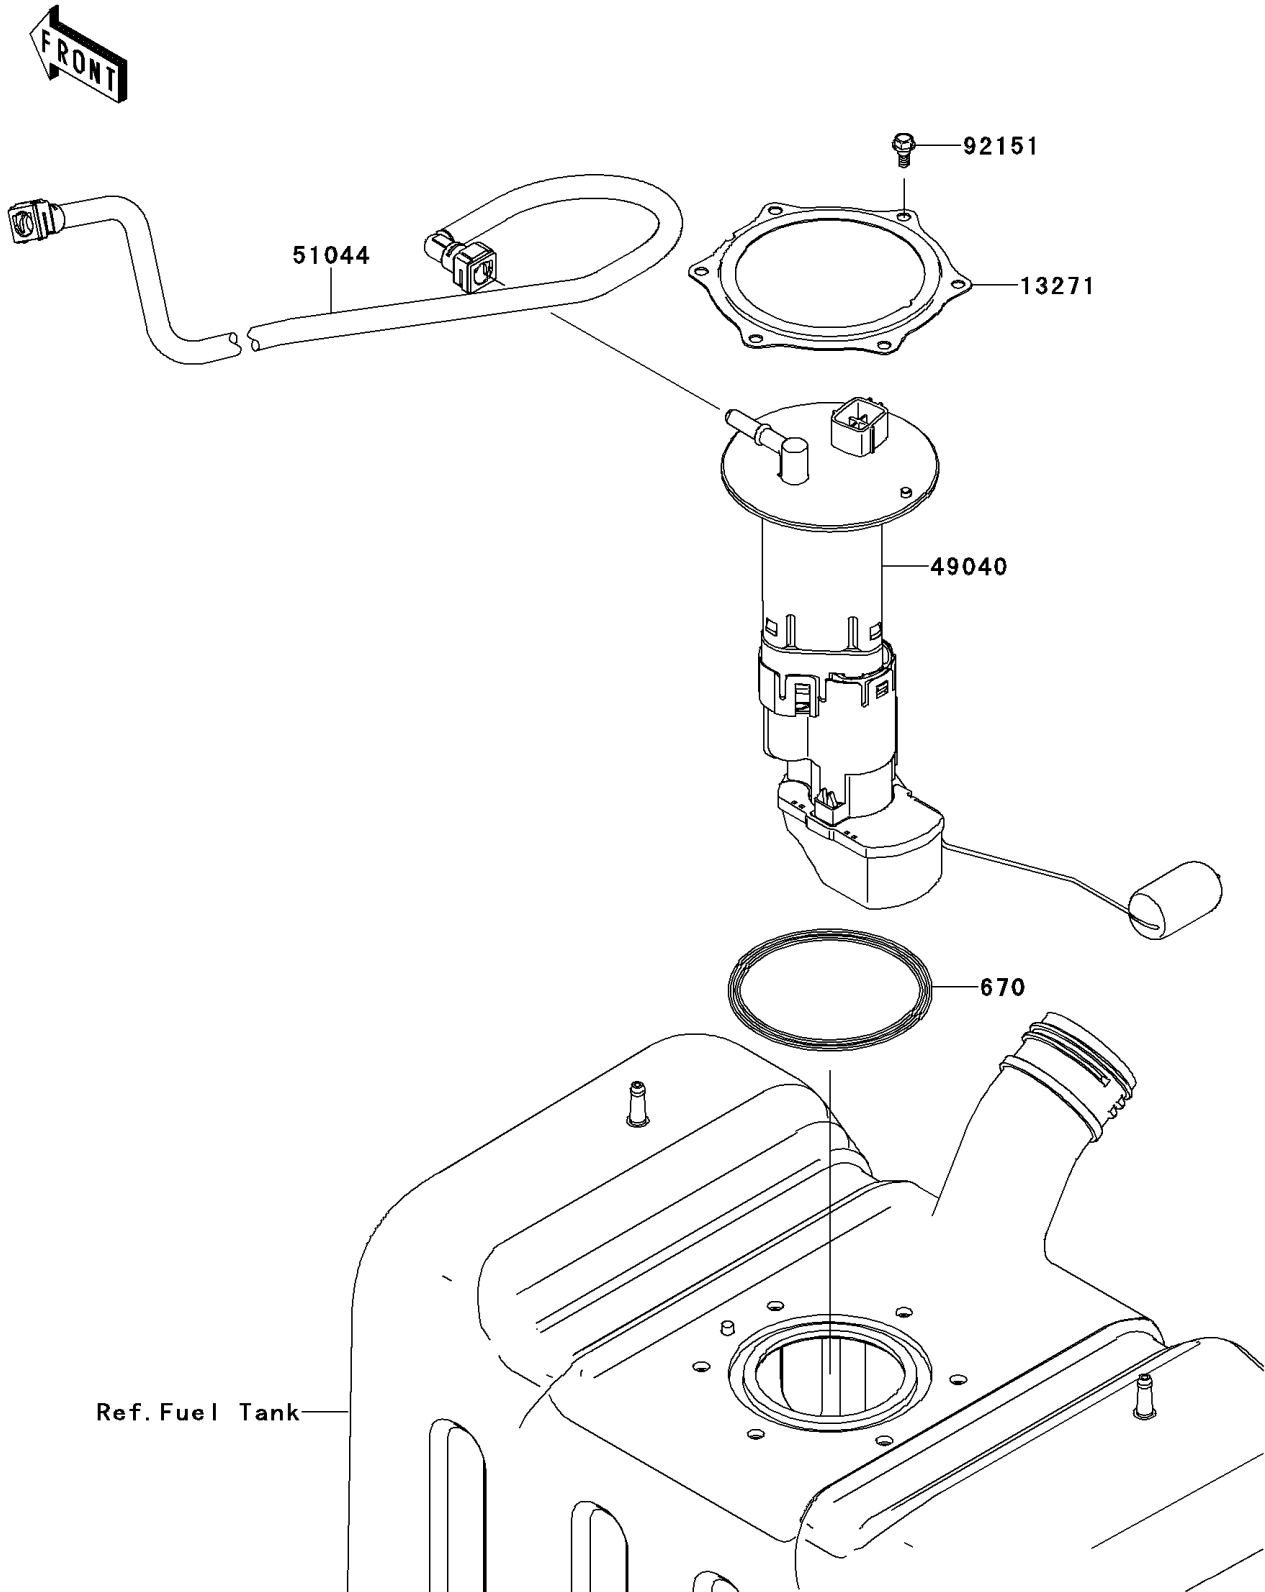

# 2010 Teryx® 750 FI 4x4 PARTS DIAGRAM

Fuel Pump

E1520

## 2010 Teryx® 750 FI 4x4 PARTS LIST

### Fuel Pump

ITEM NAME	PART NUMBER	QUANTITY
O RING (Ref # 670)	670E5090	1
PLATE (Ref # 13271)	13271-0980	1
PUMP-FUEL (Ref # 49040)	49040-0041	1
TUBE-ASSY,FUEL (Ref # 51044)	51044-0073	1
BOLT,FLANGED,5X11.5 (Ref # 92151)	92151-1754	6