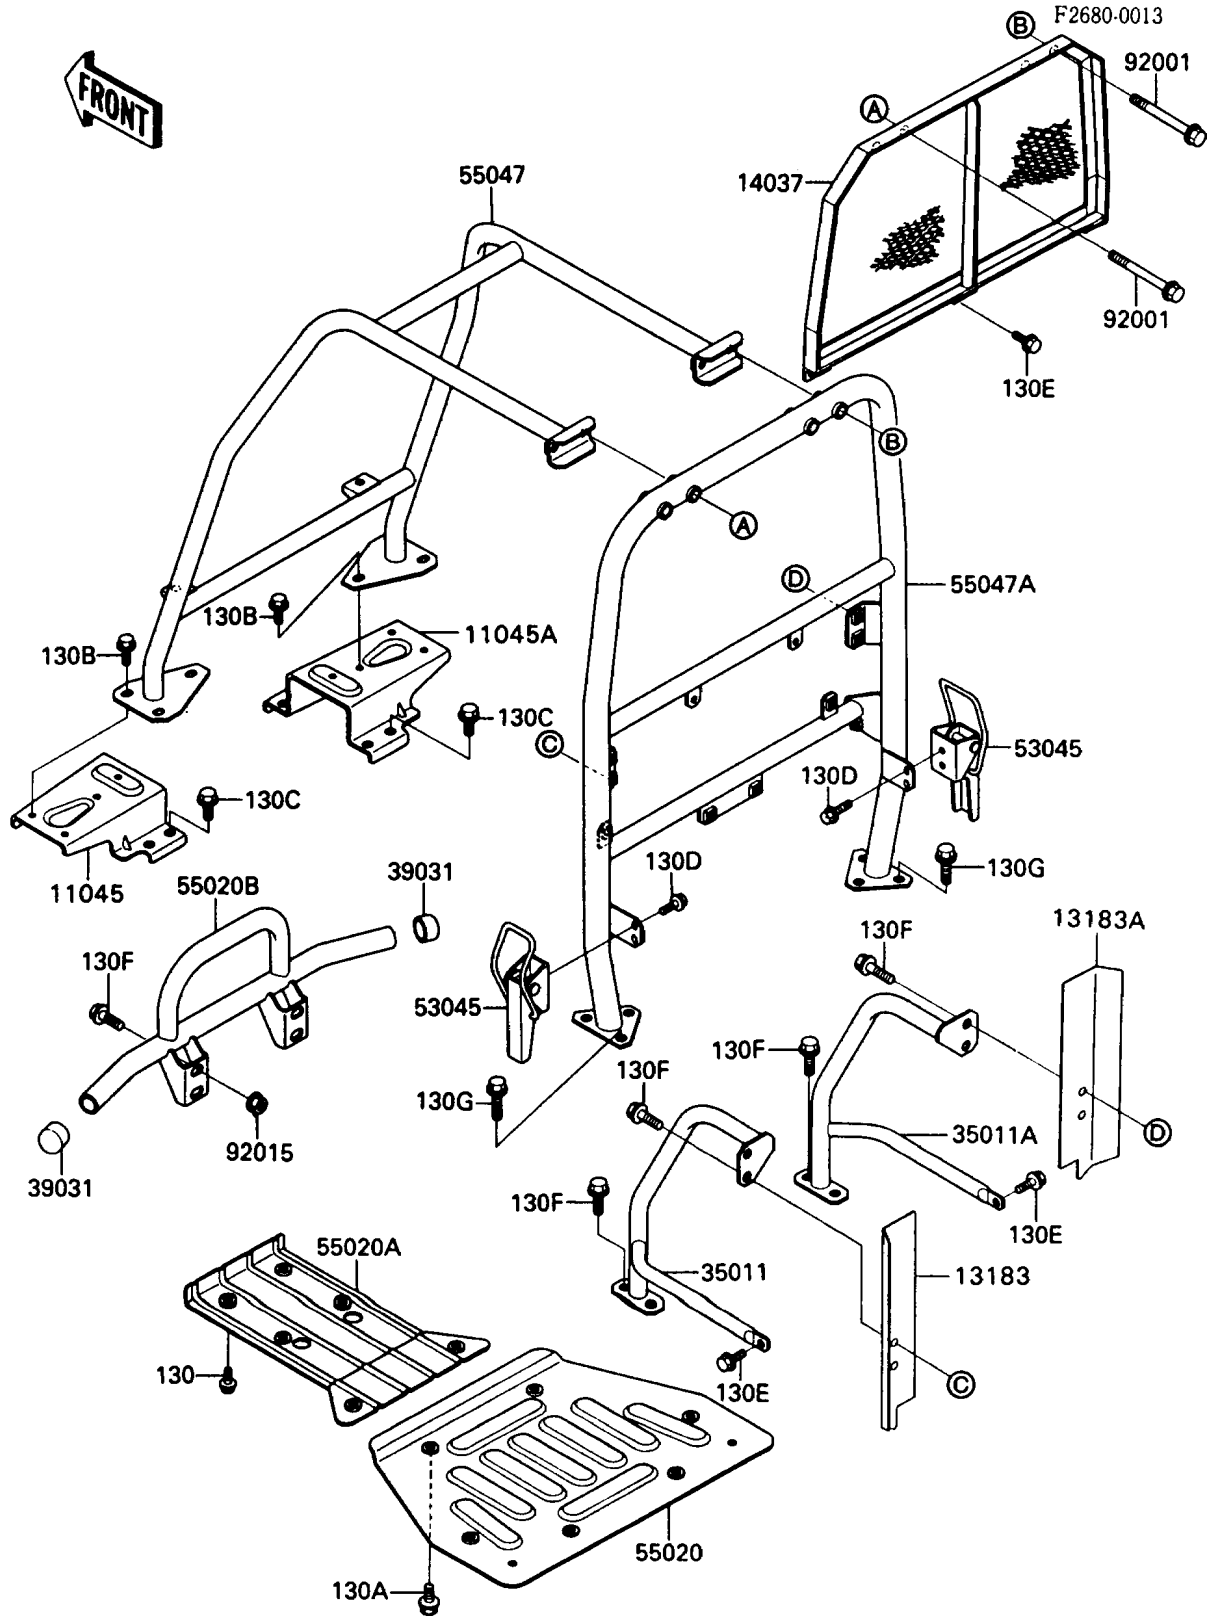

Mule 1000 PARTS DIAGRAM

Guards/Cab Frame

Mule 1000 PARTS LIST

Guards/Cab Frame

ITEM NAME	PART NUMBER	QUANTITY
BOLT-FLANGED (Ref # 130)	130D0610	6
BOLT-FLANGED (Ref # 130A)	130D0812	6
BOLT-FLANGED (Ref # 130B)	130H0816	6
BOLT-FLANGED,10X16 (Ref # 130C)	130H1016	8
BOLT-FLANGED,6X14,BLACK (Ref # 130D)	130J0614	4
BOLT-FLANGED (Ref # 130E)	130J0812	5
BOLT-FLANGED,10X20 (Ref # 130F)	130J1020	12
BOLT-FLANGED,10X25 (Ref # 130G)	130J1025	6
BRACKET,CAB FRAME,LH (Ref # 11045)	11045-1877	1
BRACKET,CAB FRAME,RH (Ref # 11045A)	11045-1878	1
PLATE,LH (Ref # 13183)	13183-1878	1
PLATE,RH (Ref # 13183A)	13183-1879	1
SCREEN,REAR GUARD (Ref # 14037)	14037-1106	1
STAY,SEAT SIDE,LH (Ref # 35011)	35011-1438	1
STAY,SEAT SIDE,RH (Ref # 35011A)	35011-1439	1
CAP-END,BUMPER PIPE (Ref # 39031)	39031-1059	2
HOOK-ASSY (Ref # 53045)	53045-1054	2
GUARD,MIDDLE,LWR (Ref # 55020)	55020-1274	1
GUARD,FR,LWR (Ref # 55020A)	55020-1275	1
GUARD,FRONT BUMPER (Ref # 55020B)	55020-1279	1
BAR-COMP,CAB FRAME,FR (Ref # 55047)	55047-1001	1
BAR-COMP,CAB FRAME,RR (Ref # 55047A)	55047-1002	1
BOLT,FLANGED,10X80 (Ref # 92001)	92001-1709	4
NUT,FLANGED,10MM (Ref # 92015)	92015-1366	4