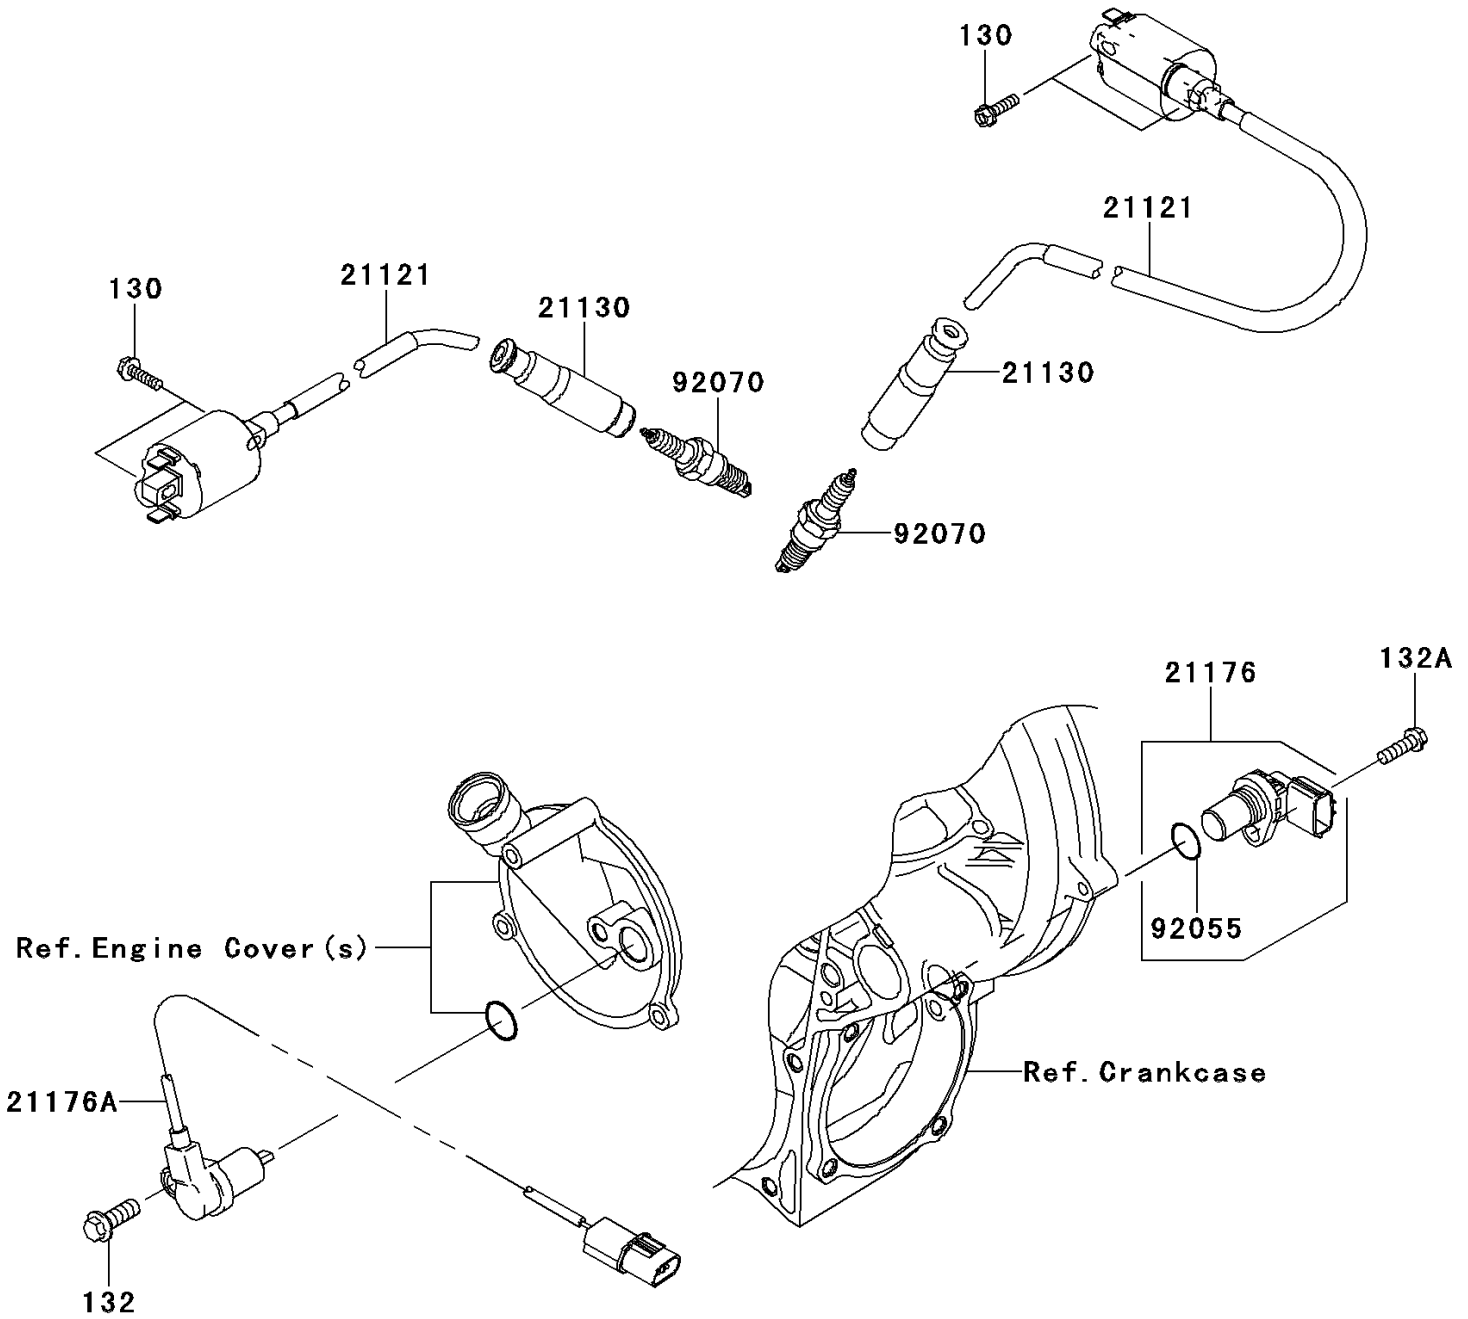

# 2010 Teryx® 750 FI 4x4 PARTS DIAGRAM

Ignition System

E1830

## 2010 Teryx® 750 FI 4x4 PARTS LIST

### Ignition System

ITEM NAME	PART NUMBER	QUANTITY
BOLT-FLANGED,5X18 (Ref # 130)	130BB0518	4
BOLT-FLANGED-SMALL,8X22 (Ref # 132)	132BA0822	1
BOLT-FLANGED-SMALL,6X20 (Ref # 132A)	132BD0620	1
COIL-IGNITION (Ref # 21121)	21121-0045	2
CAP-SPARK PLUG (Ref # 21130)	21130-1071	2
SENSOR,SPEED (Ref # 21176)	21176-1104	1
SENSOR,REVERSE (Ref # 21176A)	21176-1109	1
RING-O (Ref # 92055)	92055-1718	1
PLUG-SPARK,CR7E(NGK) (Ref # 92070)	92070-1209	2