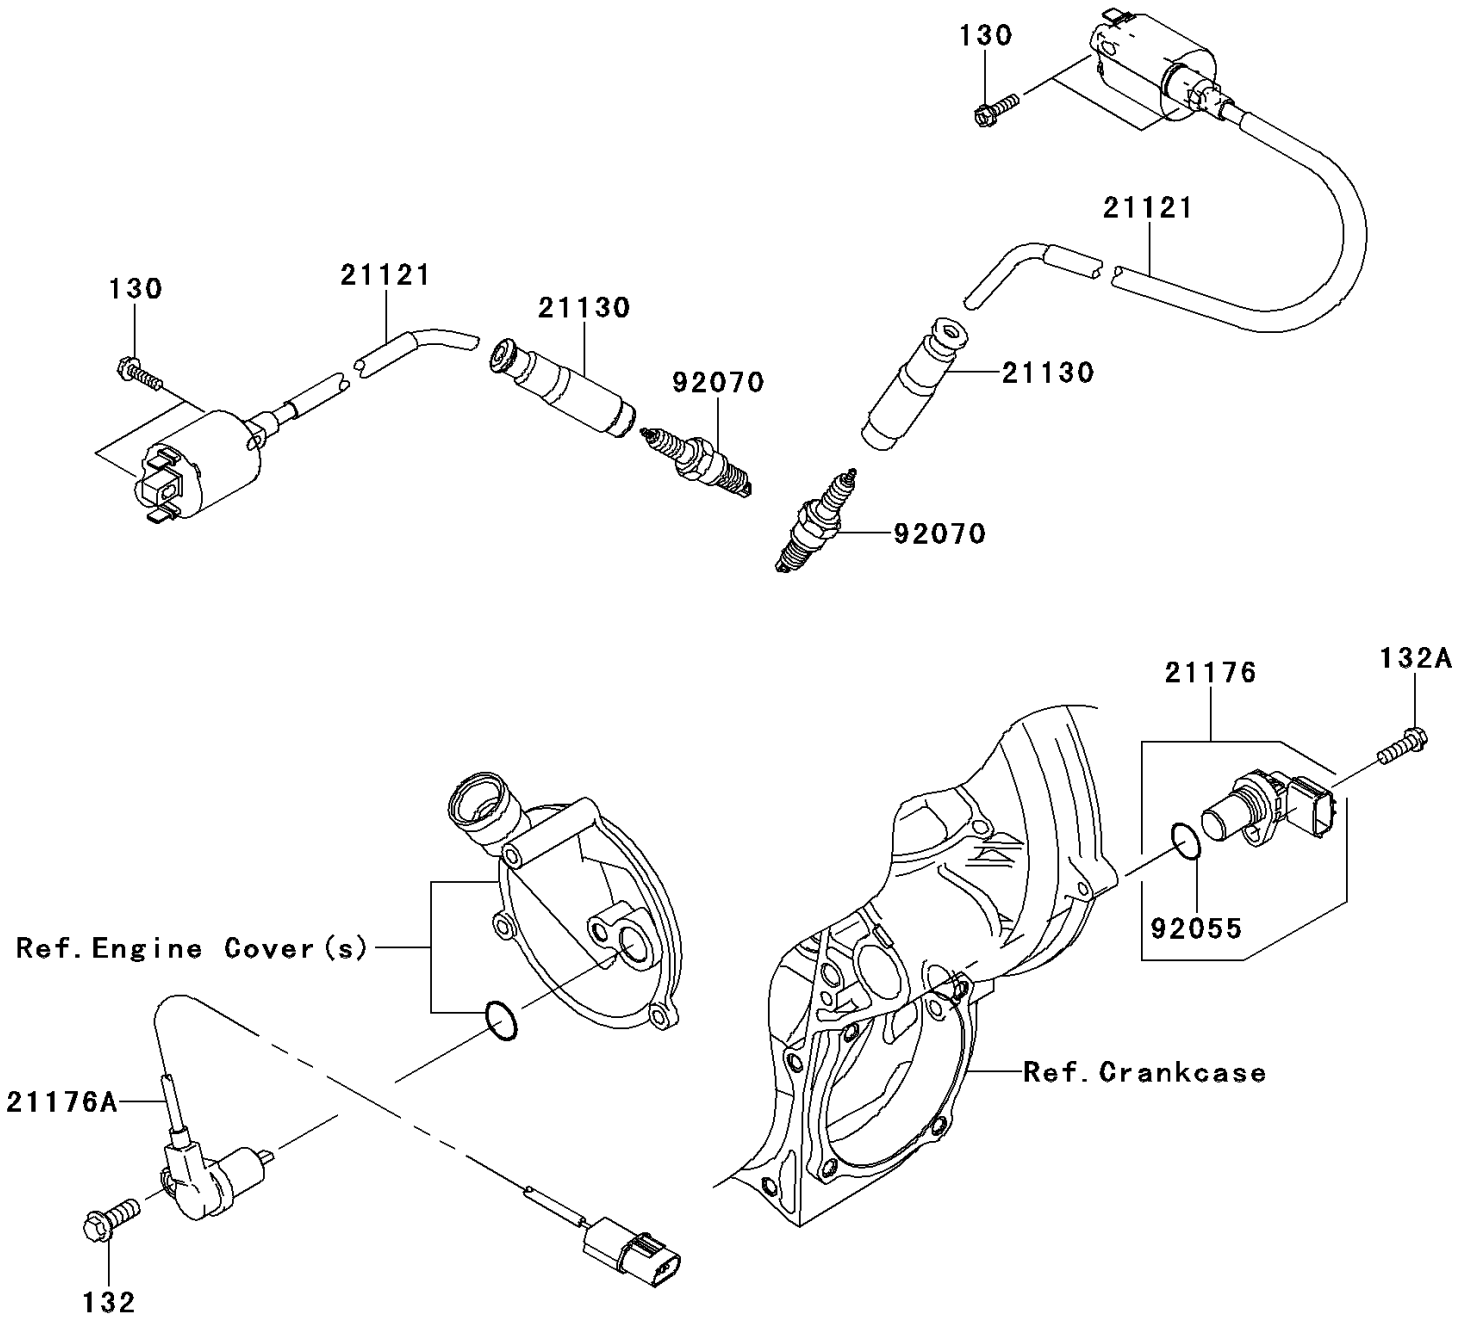

# 2012 TERYX® 750 FI 4x4 PARTS DIAGRAM

Ignition System

E1830

## 2012 TERYX® 750 FI 4x4 PARTS LIST

### Ignition System

ITEM NAME	PART NUMBER	QUANTITY
BOLT-FLANGED,5X18 (Ref # 130)	130BB0518	4
BOLT-FLANGED-SMALL,8X22 (Ref # 132)	132BA0822	1
BOLT-FLANGED-SMALL,6X20 (Ref # 132A)	132BD0620	1
COIL-IGNITION (Ref # 21121)	21121-0045	2
CAP-SPARK PLUG (Ref # 21130)	21130-1071	2
SENSOR,SPEED (Ref # 21176)	21176-1104	1
SENSOR,REVERSE (Ref # 21176A)	21176-1109	1
RING-O (Ref # 92055)	92055-1718	1
PLUG-SPARK,CR7E(NGK) (Ref # 92070)	92070-1209	2