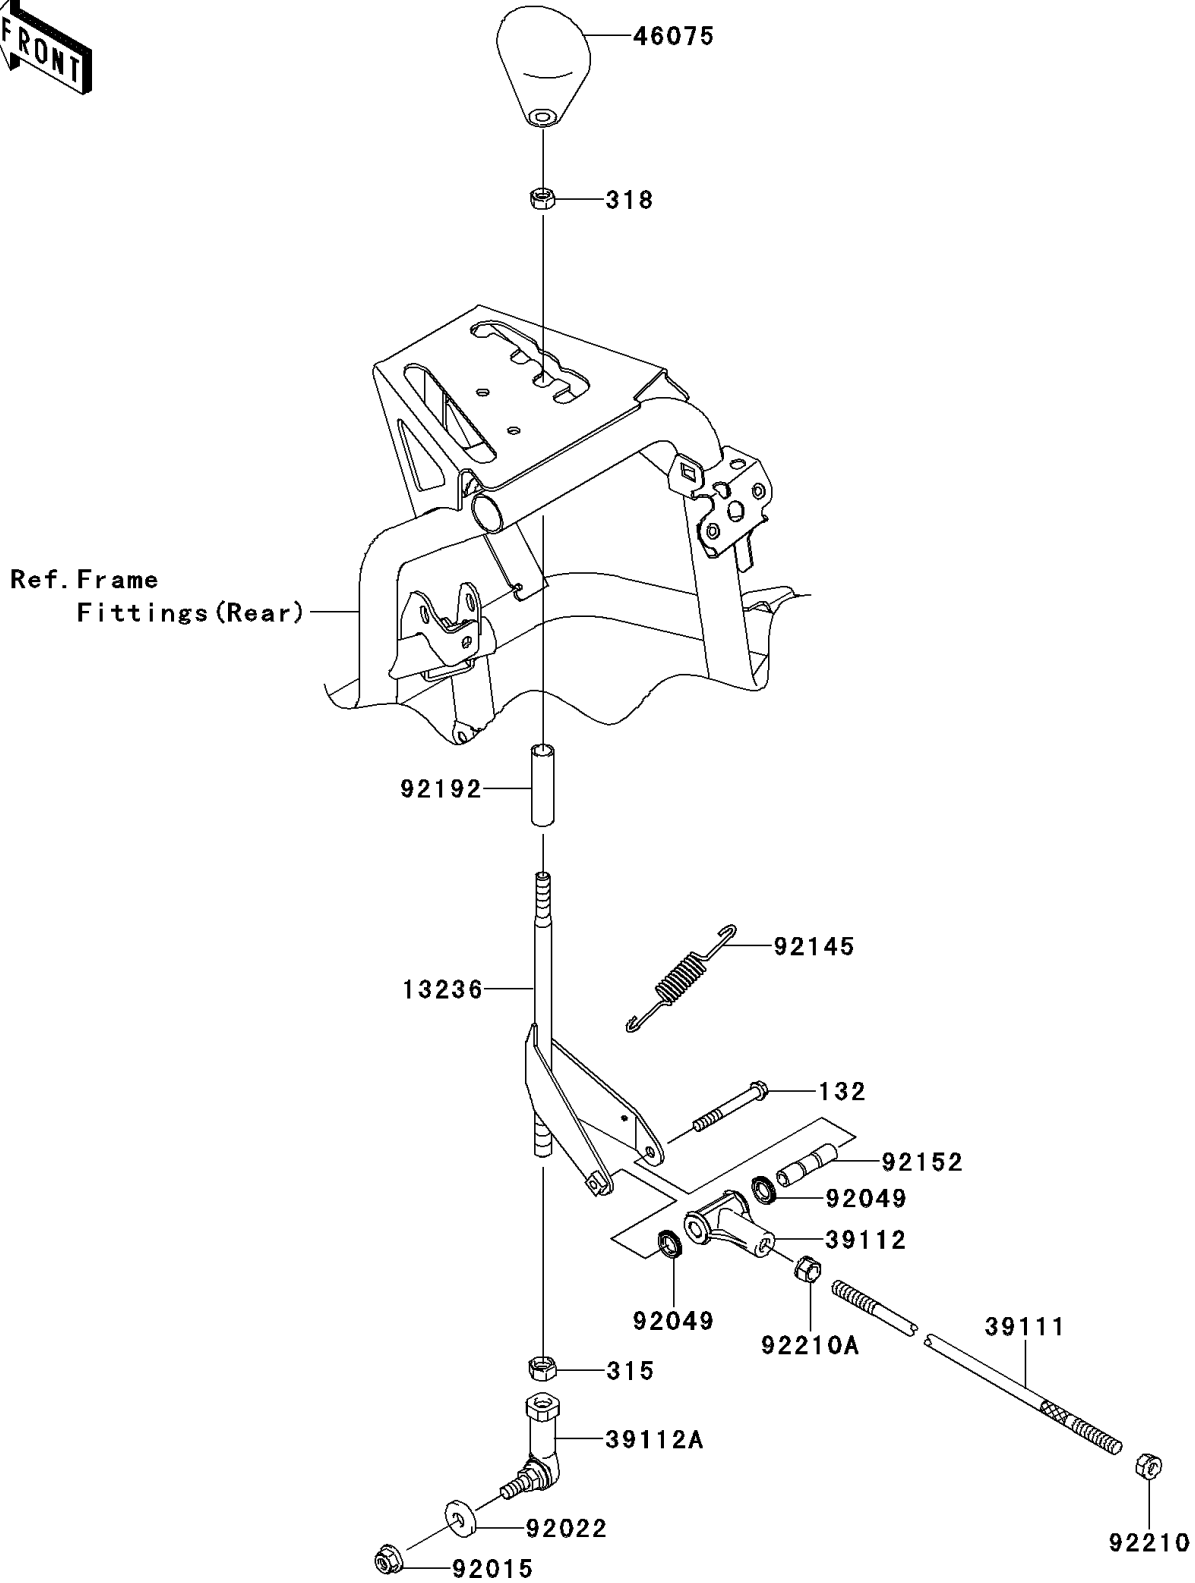

# 2010 Teryx® 750 FI 4x4 PARTS DIAGRAM

Control

E7110

## 2010 Teryx® 750 FI 4x4 PARTS LIST

### Control

ITEM NAME	PART NUMBER	QUANTITY
BOLT-FLANGED-SMALL,6X50 (Ref # 132)	132BB0650	1
NUT-HEX-FINE,10MM (Ref # 315)	315AA1000	1
NUT-HEX-SMALL,8MM (Ref # 318)	318BA0800	1
LEVER-COMP (Ref # 13236)	13236-0152	1
ROD-TIE (Ref # 39111)	39111-0040	1
RODEND-TIE (Ref # 39112)	39112-1079	1
RODEND-TIE,CONTROL PIVOT (Ref # 39112A)	39112-1084	1
GRIP,SHIFT (Ref # 46075)	46075-0046	1
NUT,8MM (Ref # 92015)	92015-1432	1
WASHER,8.5X22X3.2 (Ref # 92022)	92022-276	1
SEAL-OIL (Ref # 92049)	92049-1458	2
SPRING (Ref # 92145)	92145-0130	1
COLLAR,RODEND-TIE (Ref # 92152)	92152-1222	1
TUBE,10X13X50 (Ref # 92192)	92192-0812	1
NUT,8MM (Ref # 92210)	92210-1242	1
NUT,LH,THREAD 8MM (Ref # 92210A)	92210-1284	1