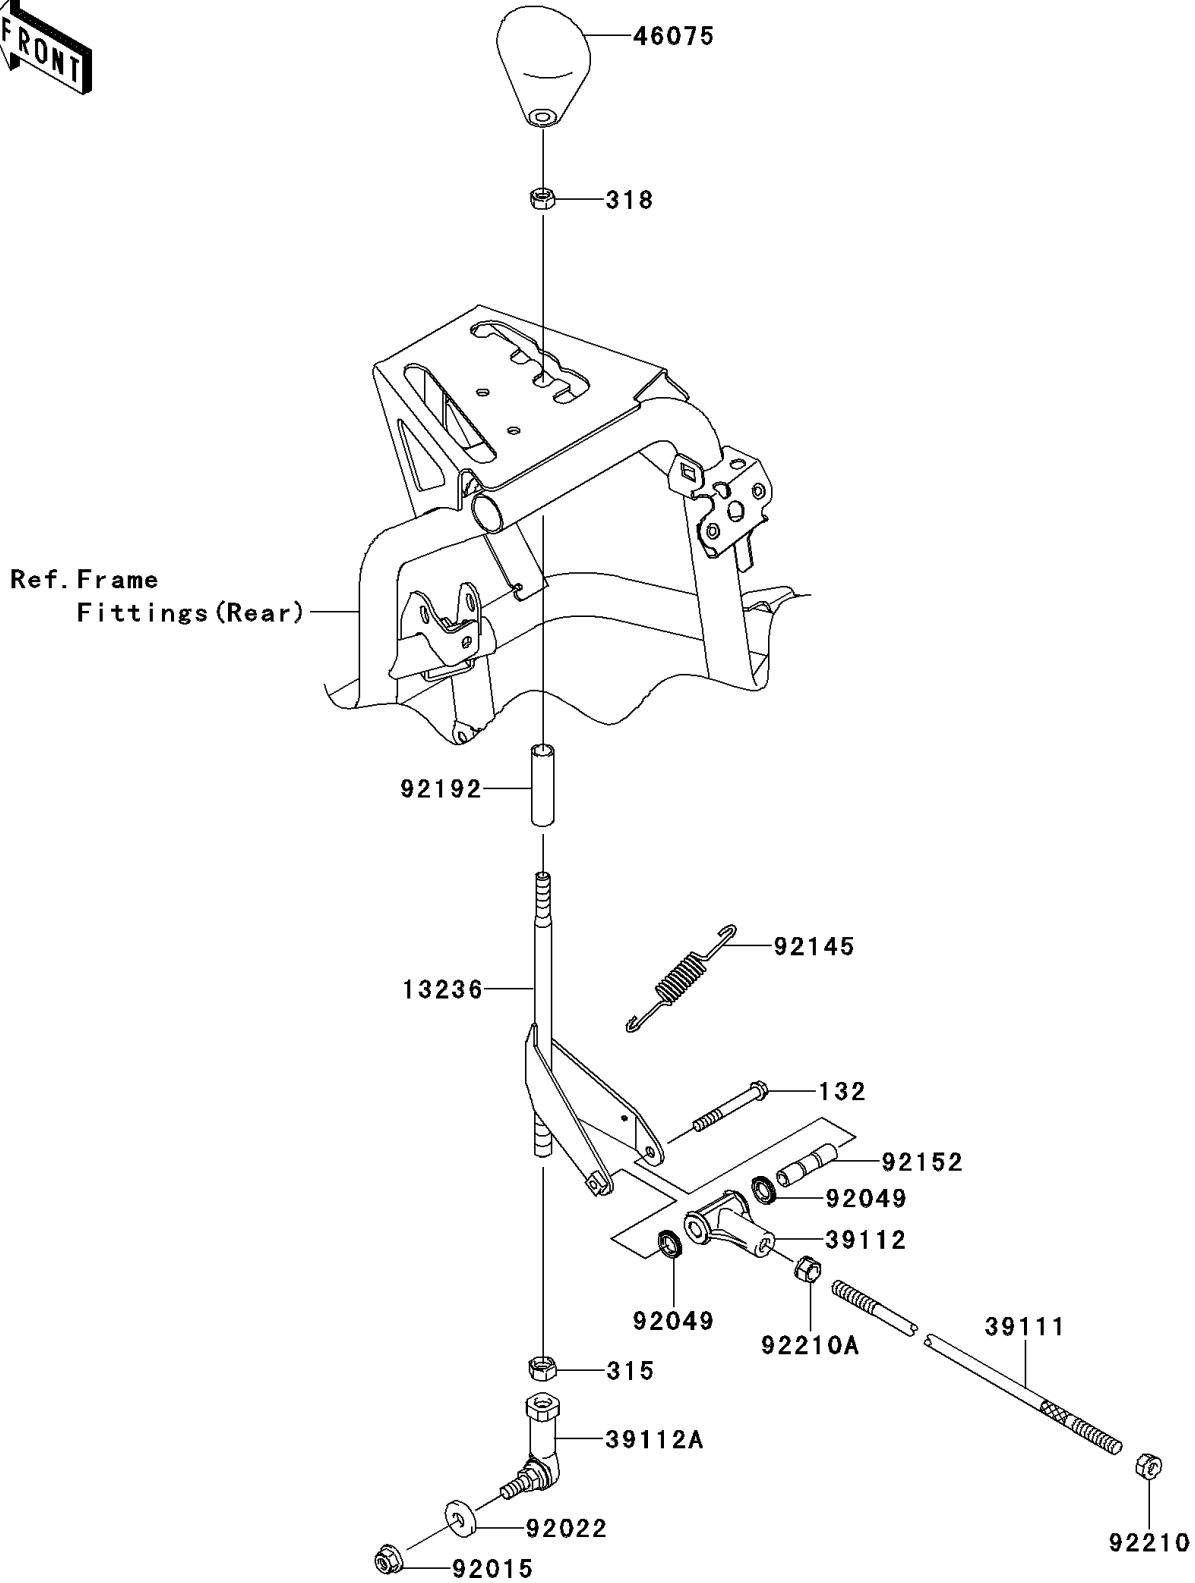

2012 TERYX® 750 FI 4x4 PARTS DIAGRAM

Control

E7110

2012 TERYX® 750 FI 4x4 PARTS LIST

Control

ITEM NAME	PART NUMBER	QUANTITY
BOLT-FLANGED-SMALL,6X50 (Ref # 132)	132BB0650	1
NUT-HEX-FINE,10MM (Ref # 315)	315AA1000	1
NUT-HEX-SMALL,8MM (Ref # 318)	318BA0800	1
LEVER-COMP (Ref # 13236)	13236-0152	1
ROD-TIE (Ref # 39111)	39111-0040	1
RODEND-TIE (Ref # 39112)	39112-1079	1
RODEND-TIE,CONTROL PIVOT (Ref # 39112A)	39112-1084	1
GRIP,SHIFT (Ref # 46075)	46075-0046	1
NUT,8MM (Ref # 92015)	92015-1432	1
WASHER,8.5X22X3.2 (Ref # 92022)	92022-276	1
SEAL-OIL (Ref # 92049)	92049-1458	2
SPRING (Ref # 92145)	92145-0130	1
COLLAR,RODEND-TIE (Ref # 92152)	92152-1222	1
TUBE,10X13X50 (Ref # 92192)	92192-0812	1
NUT,8MM (Ref # 92210)	92210-1242	1
NUT,LH,THREAD 8MM (Ref # 92210A)	92210-1284	1