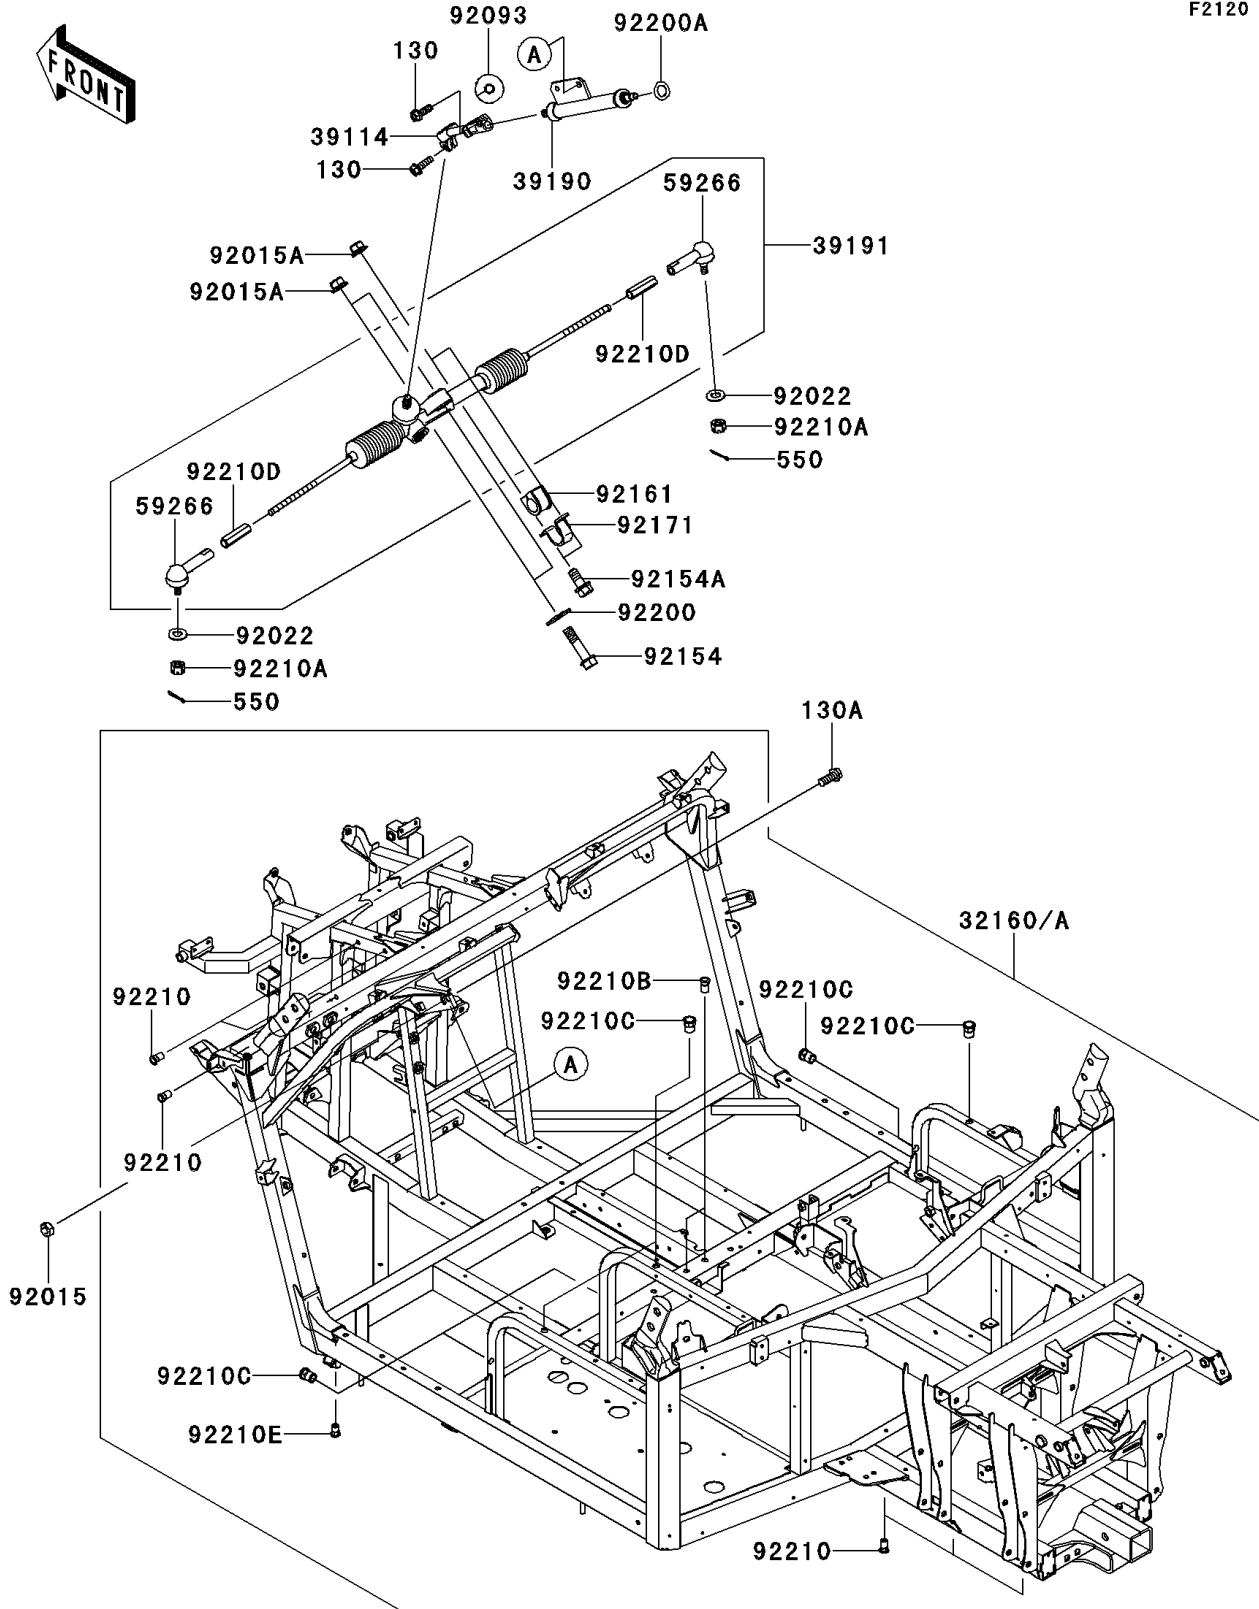

2010 Teryx® 750 FI 4x4 PARTS DIAGRAM

Frame

F2120

2010 Teryx® 750 FI 4x4 PARTS LIST

Frame

ITEM NAME	PART NUMBER	QUANTITY
BOLT-FLANGED,8X25 (Ref # 130)	130BA0825	2
BOLT-FLANGED,10X25 (Ref # 130A)	130BA1025	2
PIN-COTTER,3.0X25 (Ref # 550)	550AA3025	2
FRAME-COMP (Ref # 32160)	32160-0502	1
SHAFT-COMP-STRG (Ref # 39114)	39114-0011	1
SHAFT-ASSY-STEERING (Ref # 39190)	39190-0004	1
GEAR-ASSY-STEERING (Ref # 39191)	39191-0011	1
JOINT-BALL (Ref # 59266)	59266-0038	2
NUT,LOCK,10MM,BLACK (Ref # 92015)	92015-1189	1
NUT,LOCK,FLANGED,12MM (Ref # 92015A)	92015-1433	4
WASHER (Ref # 92022)	92022-1831	2
SEAL,STEERING SHAFT (Ref # 92093)	92093-0070	1
BOLT,FLANGED,12X60 (Ref # 92154)	92154-0072	2
BOLT,FLANGED,12X27 (Ref # 92154A)	92154-0073	2
DAMPER,STEERING GEAR (Ref # 92161)	92161-0506	1
CLAMP,STEERING GEAR (Ref # 92171)	92171-1866	1
WASHER,12.3X38X2.0 (Ref # 92200)	92200-0379	2
WASHER,15X25X1.6 (Ref # 92200A)	92200-0460	1
NUT,POP,6MM,L=16.5 (Ref # 92210)	92210-0324	10
NUT,CASTLE,12MM (Ref # 92210A)	92210-0395	2
NUT,FLANGED,8MM (Ref # 92210B)	92210-0527	2
NUT,10MM (Ref # 92210C)	92210-0573	6
NUT,14MM (Ref # 92210D)	92210-0588	2
NUT,POP,6MM,L=15 (Ref # 92210E)	92210-1397	44