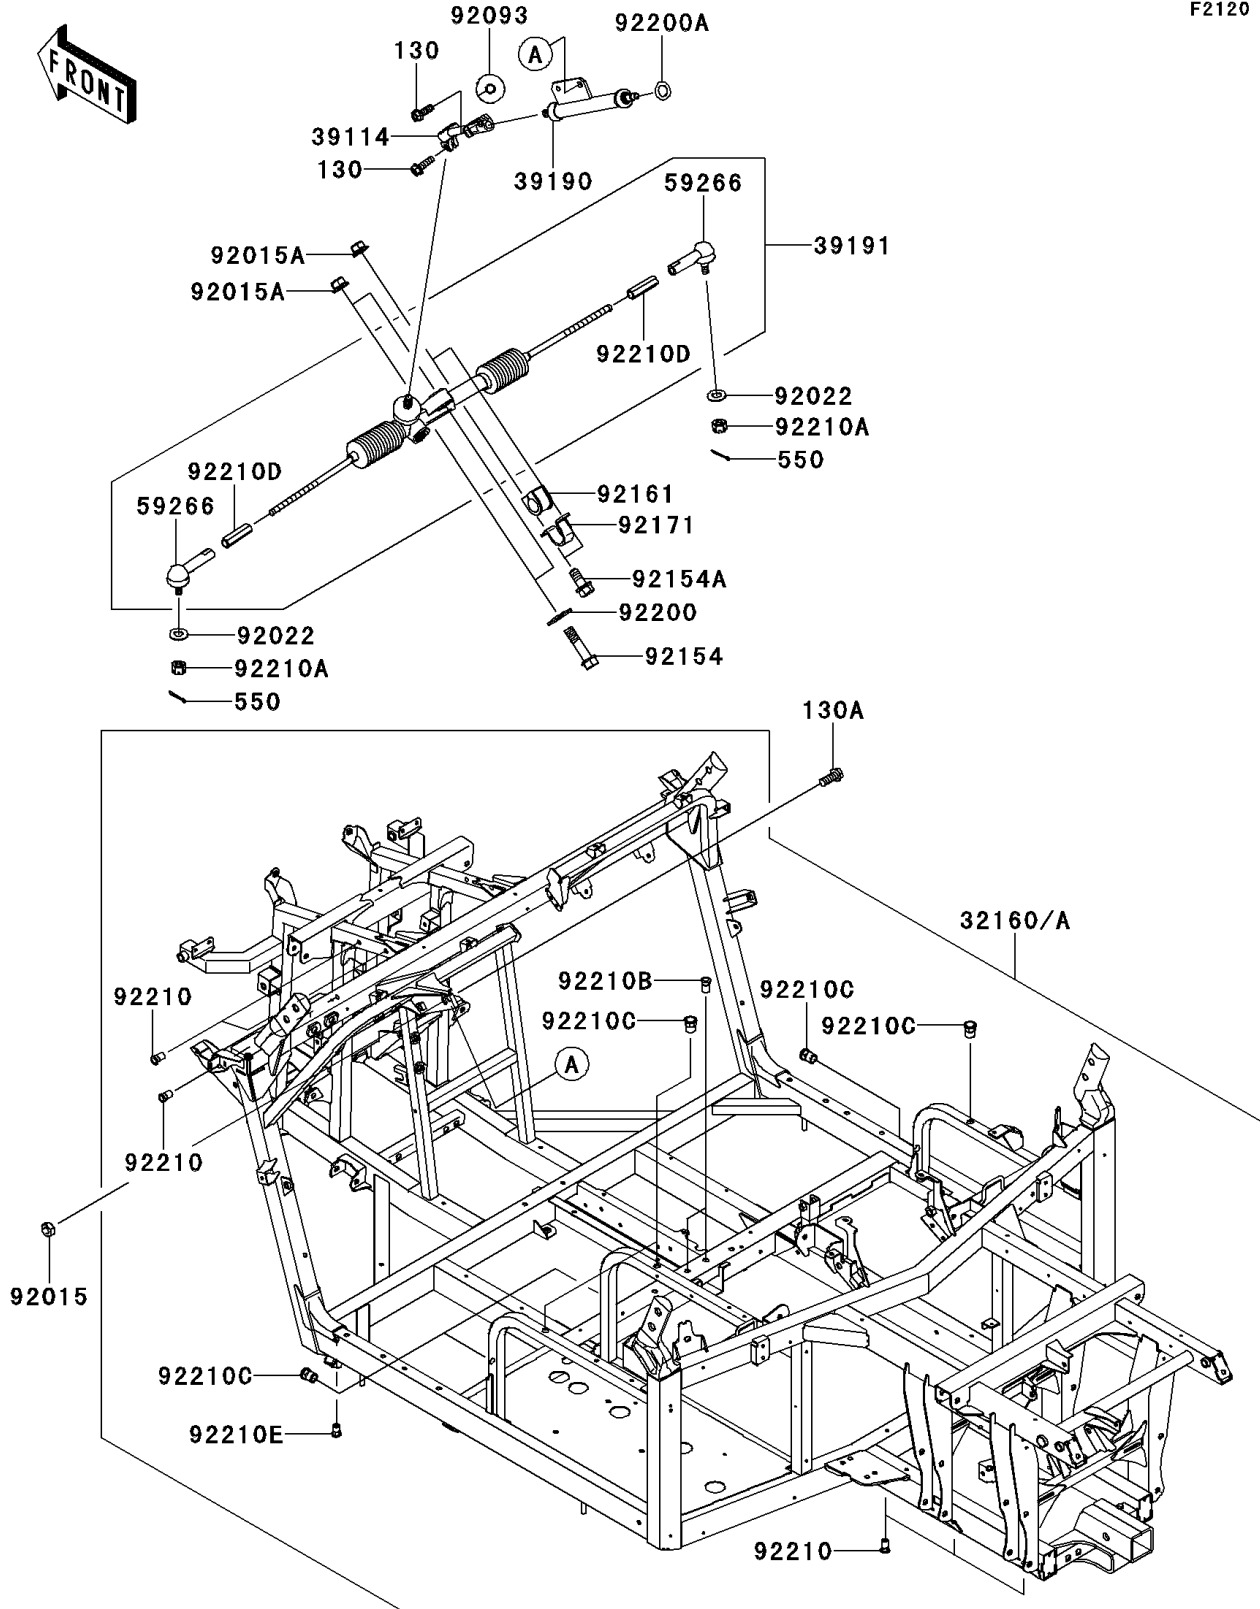

2012 TERYX® 750 FI 4x4 PARTS DIAGRAM

Frame

F2120

2012 TERYX® 750 FI 4x4 PARTS LIST

Frame

ITEM NAME	PART NUMBER	QUANTITY
BOLT-FLANGED,8X25 (Ref # 130)	130BA0825	2
BOLT-FLANGED,10X25 (Ref # 130A)	130BA1025	2
PIN-COTTER,3.0X25 (Ref # 550)	550AA3025	2
FRAME-COMP (Ref # 32160A)	32160-0617	1
SHAFT-COMP-STRG (Ref # 39114)	39114-0011	1
SHAFT-ASSY-STEERING (Ref # 39190)	39190-0004	1
GEAR-ASSY-STEERING (Ref # 39191)	39191-0011	1
JOINT-BALL (Ref # 59266)	59266-0038	2
NUT,LOCK,10MM,BLACK (Ref # 92015)	92015-1189	1
NUT,LOCK,FLANGED,12MM (Ref # 92015A)	92015-1433	4
WASHER (Ref # 92022)	92022-1831	2
SEAL,STEERING SHAFT (Ref # 92093)	92093-0070	1
BOLT,FLANGED,12X60 (Ref # 92154)	92154-0072	2
BOLT,FLANGED,12X27 (Ref # 92154A)	92154-0073	2
DAMPER,STEERING GEAR (Ref # 92161)	92161-0506	1
CLAMP,STEERING GEAR (Ref # 92171)	92171-1866	1
WASHER,12.3X38X2.0 (Ref # 92200)	92200-0379	2
WASHER,15X25X1.6 (Ref # 92200A)	92200-0460	1
NUT,POP,6MM,L=16.5 (Ref # 92210)	92210-0324	10
NUT,CASTLE,12MM (Ref # 92210A)	92210-0395	2
NUT,FLANGED,8MM (Ref # 92210B)	92210-0527	2
NUT,10MM (Ref # 92210C)	92210-0573	6
NUT,14MM (Ref # 92210D)	92210-0588	2
NUT,POP,6MM,L=15 (Ref # 92210E)	92210-1397	44