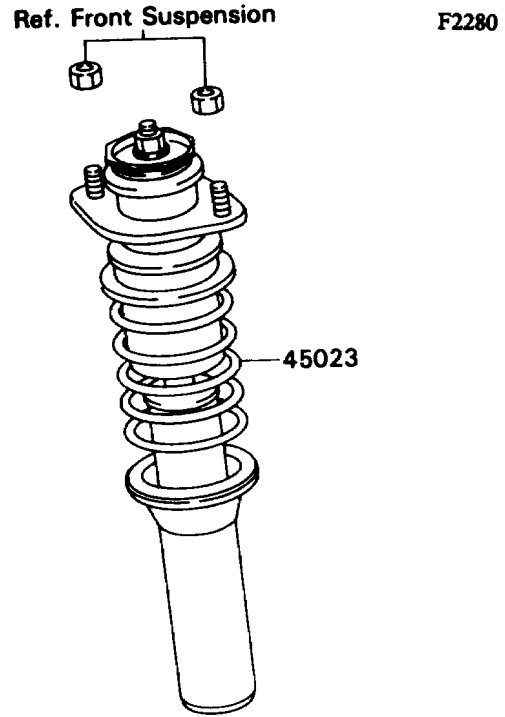

Mule 2030 PARTS DIAGRAM

Shock Absorber

Mule 2030 PARTS LIST

Shock Absorber

ITEM NAME	PART NUMBER	QUANTITY
SHOCKABSORBER,RR (Ref # 45014)	45014-1435	2
STRUT,FR (Ref # 45023)	45023-1002	2
DAMPER,SHOCKABSORBER (Ref # 92075)	92075-1784	4