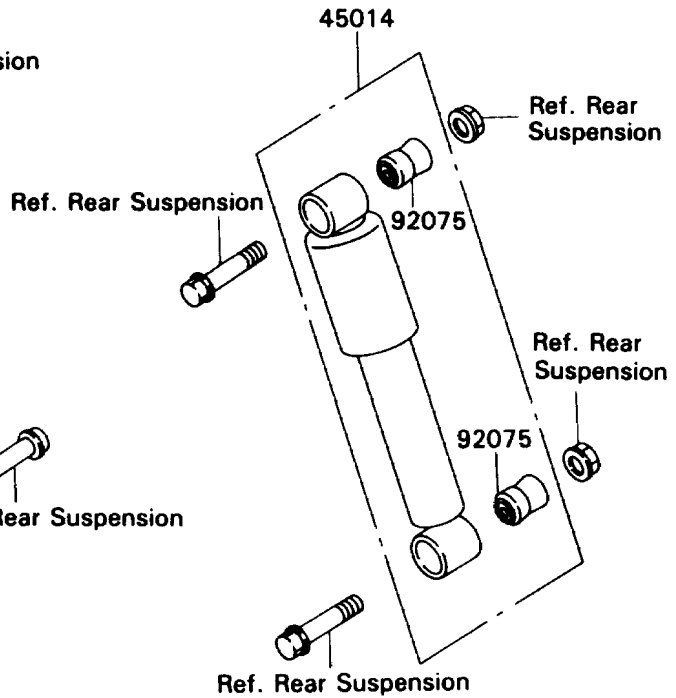

Mule 2030 PARTS DIAGRAM

Shock Absorber

Mule 2030 PARTS LIST

Shock Absorber

ITEM NAME	PART NUMBER	QUANTITY
SHOCKABSORBER,RR (Ref # 45014)	45014-1435	2
STRUT,FR (Ref # 45023)	45023-1002	2
DAMPER,SHOCKABSORBER (Ref # 92075)	92075-1784	4