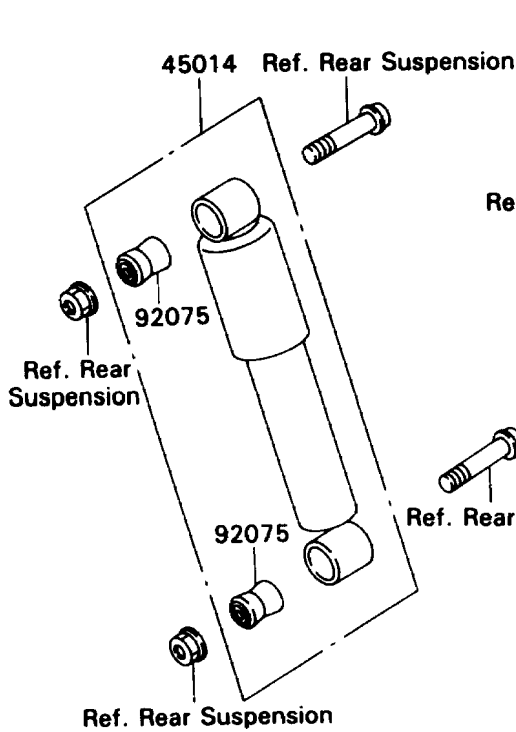

Mule 2030 PARTS DIAGRAM

Shock Absorber

Mule 2030 PARTS LIST

Shock Absorber

ITEM NAME	PART NUMBER	QUANTITY
SHOCKABSORBER,RR (Ref # 45014)	45014-1435	2
STRUT,FR (Ref # 45023)	45023-1002	2
DAMPER,SHOCKABSORBER (Ref # 92075)	92075-1784	4