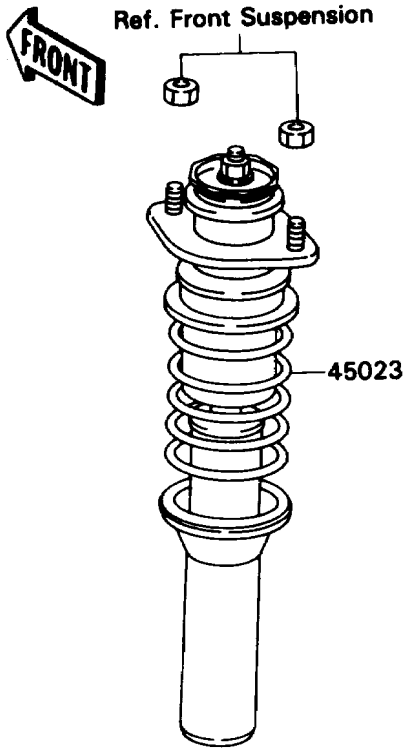

Mule 2030 PARTS DIAGRAM

Shock Absorber

Mule 2030 PARTS LIST

Shock Absorber

ITEM NAME	PART NUMBER	QUANTITY
SHOCKABSORBER,RR (Ref # 45014)	45014-1435	2
STRUT,FR (Ref # 45023)	45023-1002	2
DAMPER,SHOCKABSORBER (Ref # 92075)	92075-1784	4