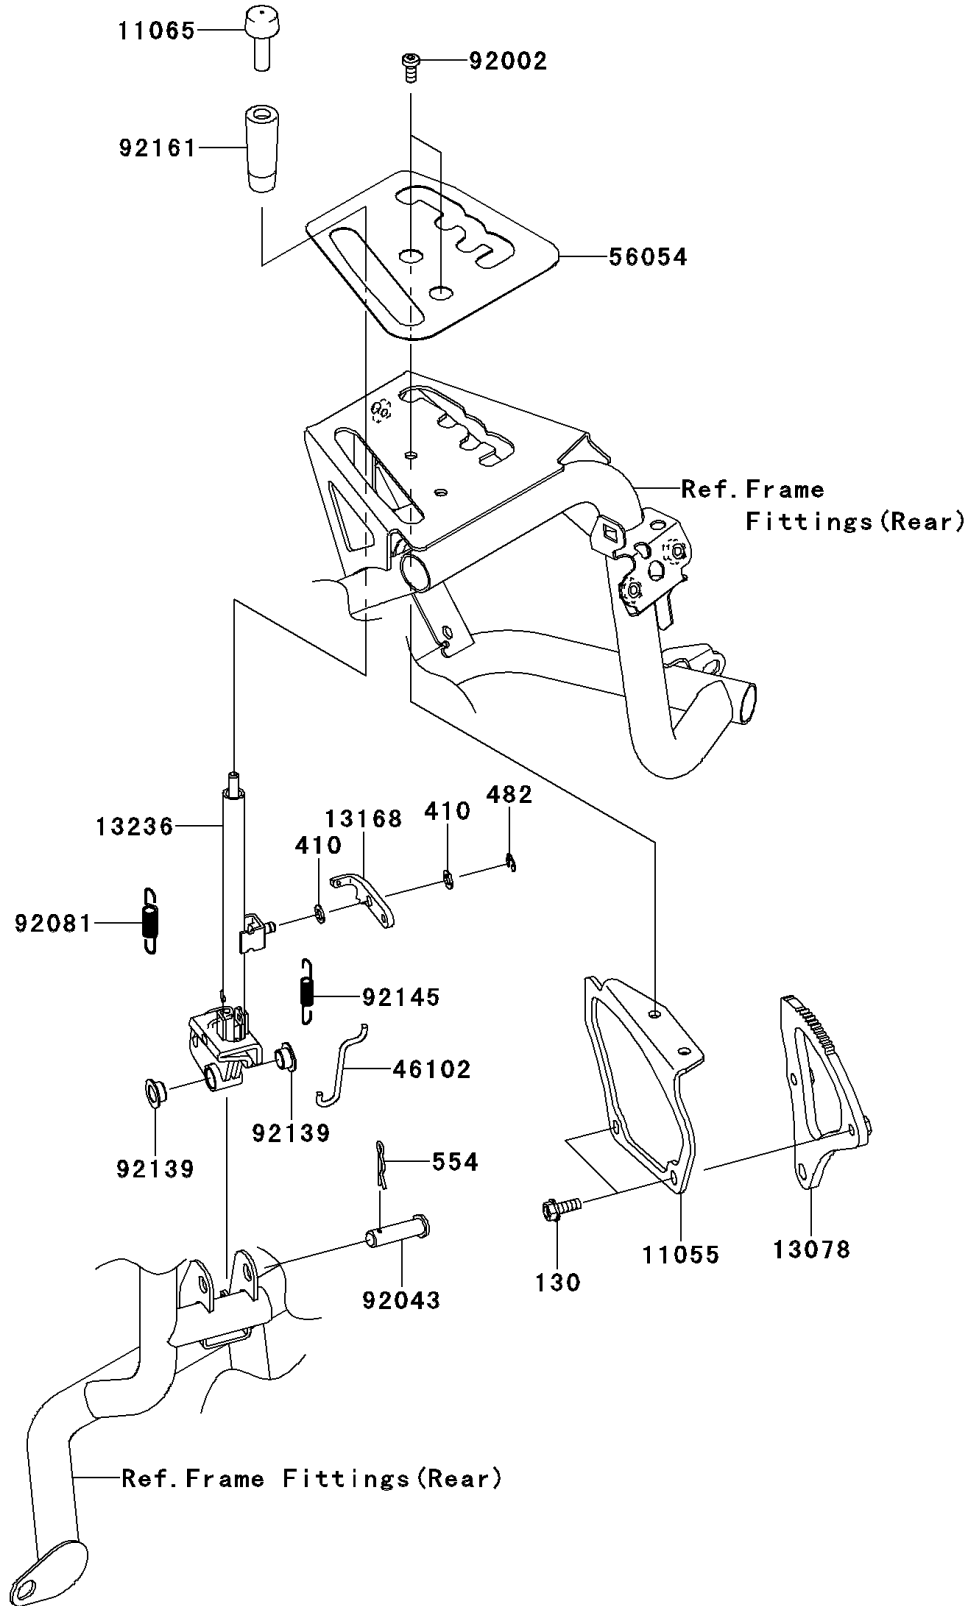

2012 TERYX® 750 FI 4x4 PARTS DIAGRAM

Shift Lever(s)

F2134

2012 TERYX® 750 FI 4x4 PARTS LIST

Shift Lever(s)

ITEM NAME	PART NUMBER	QUANTITY
BOLT-FLANGED,6X16 (Ref # 130)	130BA0616	2
WASHER-PLAIN-SMALL (Ref # 410)	410AA0600	2
CIRCLIP-TYPE-E (Ref # 482)	482EA5000	1
PIN-SNAP,10MM (Ref # 554)	554DA1000	1
BRACKET (Ref # 11055)	11055-0477	1
CAP (Ref # 11065)	11065-0269	1
RATCHET (Ref # 13078)	13078-0021	1
LEVER (Ref # 13168)	13168-0193	1
LEVER-COMP (Ref # 13236)	13236-0188	1
ROD (Ref # 46102)	46102-0131	1
MARK,DIFF LOCK (Ref # 56054)	56054-0351	1
BOLT,6X14 (Ref # 92002)	92002-1700	2
PIN,10X34 (Ref # 92043)	92043-1069	1
SPRING (Ref # 92081)	92081-1023	1
BUSHING (Ref # 92139)	92139-0230	2
SPRING (Ref # 92145)	92145-0611	1
DAMPER (Ref # 92161)	92161-0616	1