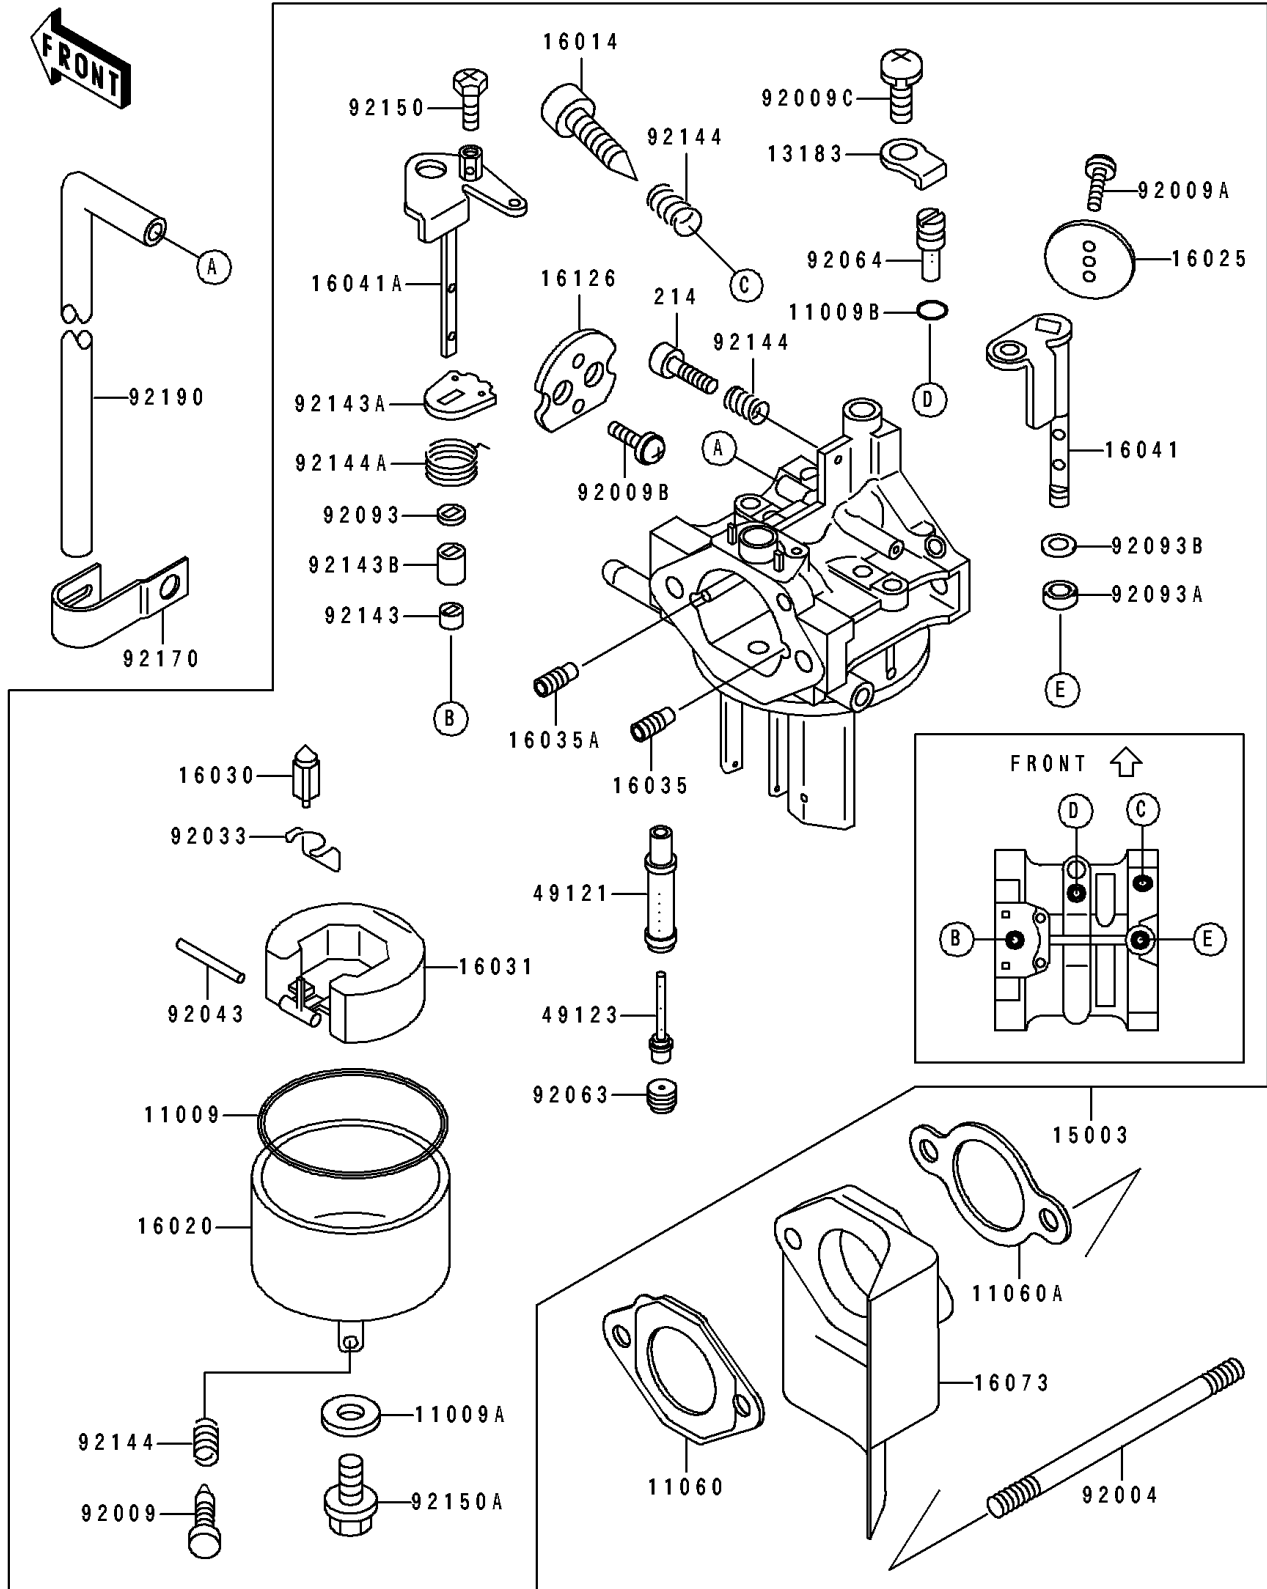

# Mule 500 PARTS DIAGRAM

Carburetor

E1611

# Mule 500 PARTS LIST

Carburetor

ITEM NAME	PART NUMBER	QUANTITY
-----------	-------------	----------