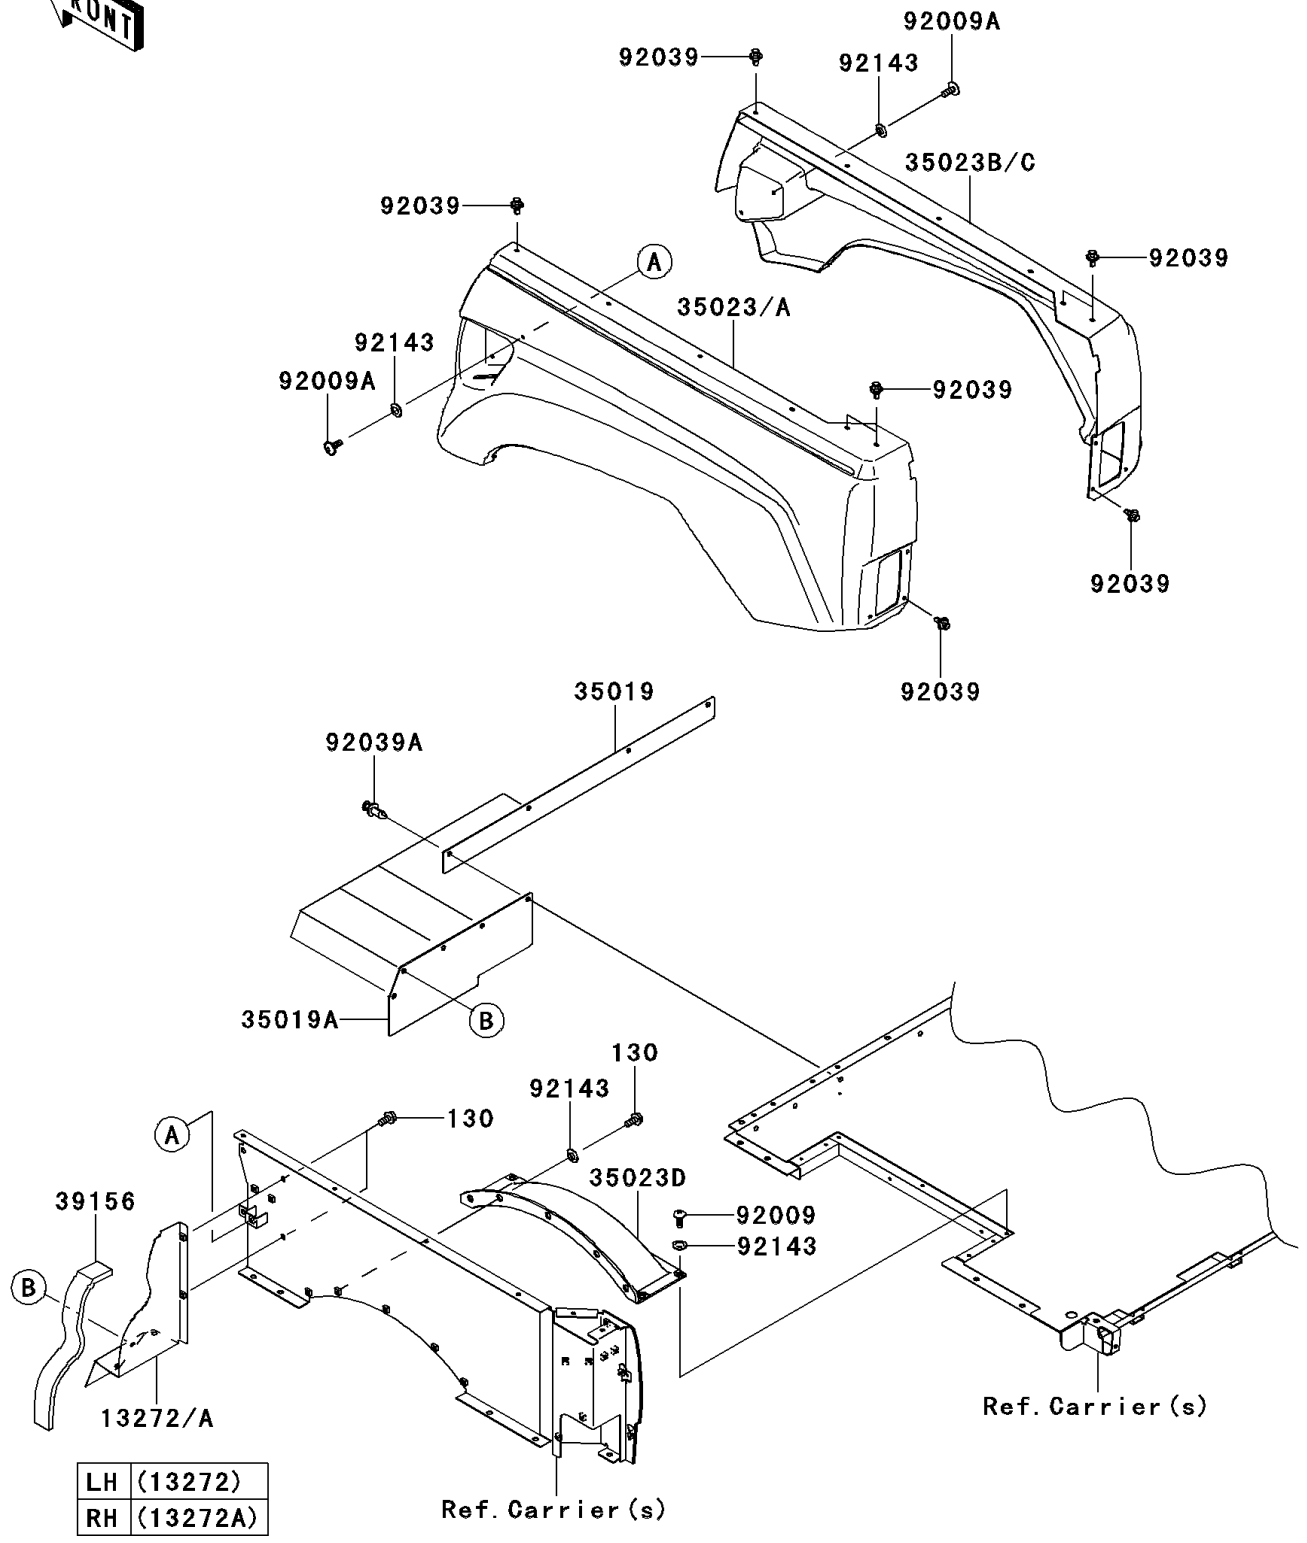

2010 Teryx® 750 FI 4x4 PARTS DIAGRAM

Rear Fender(s)

F2172

2010 Teryx® 750 FI 4x4 PARTS LIST

Rear Fender(s)

ITEM NAME	PART NUMBER	QUANTITY
-----------	-------------	----------