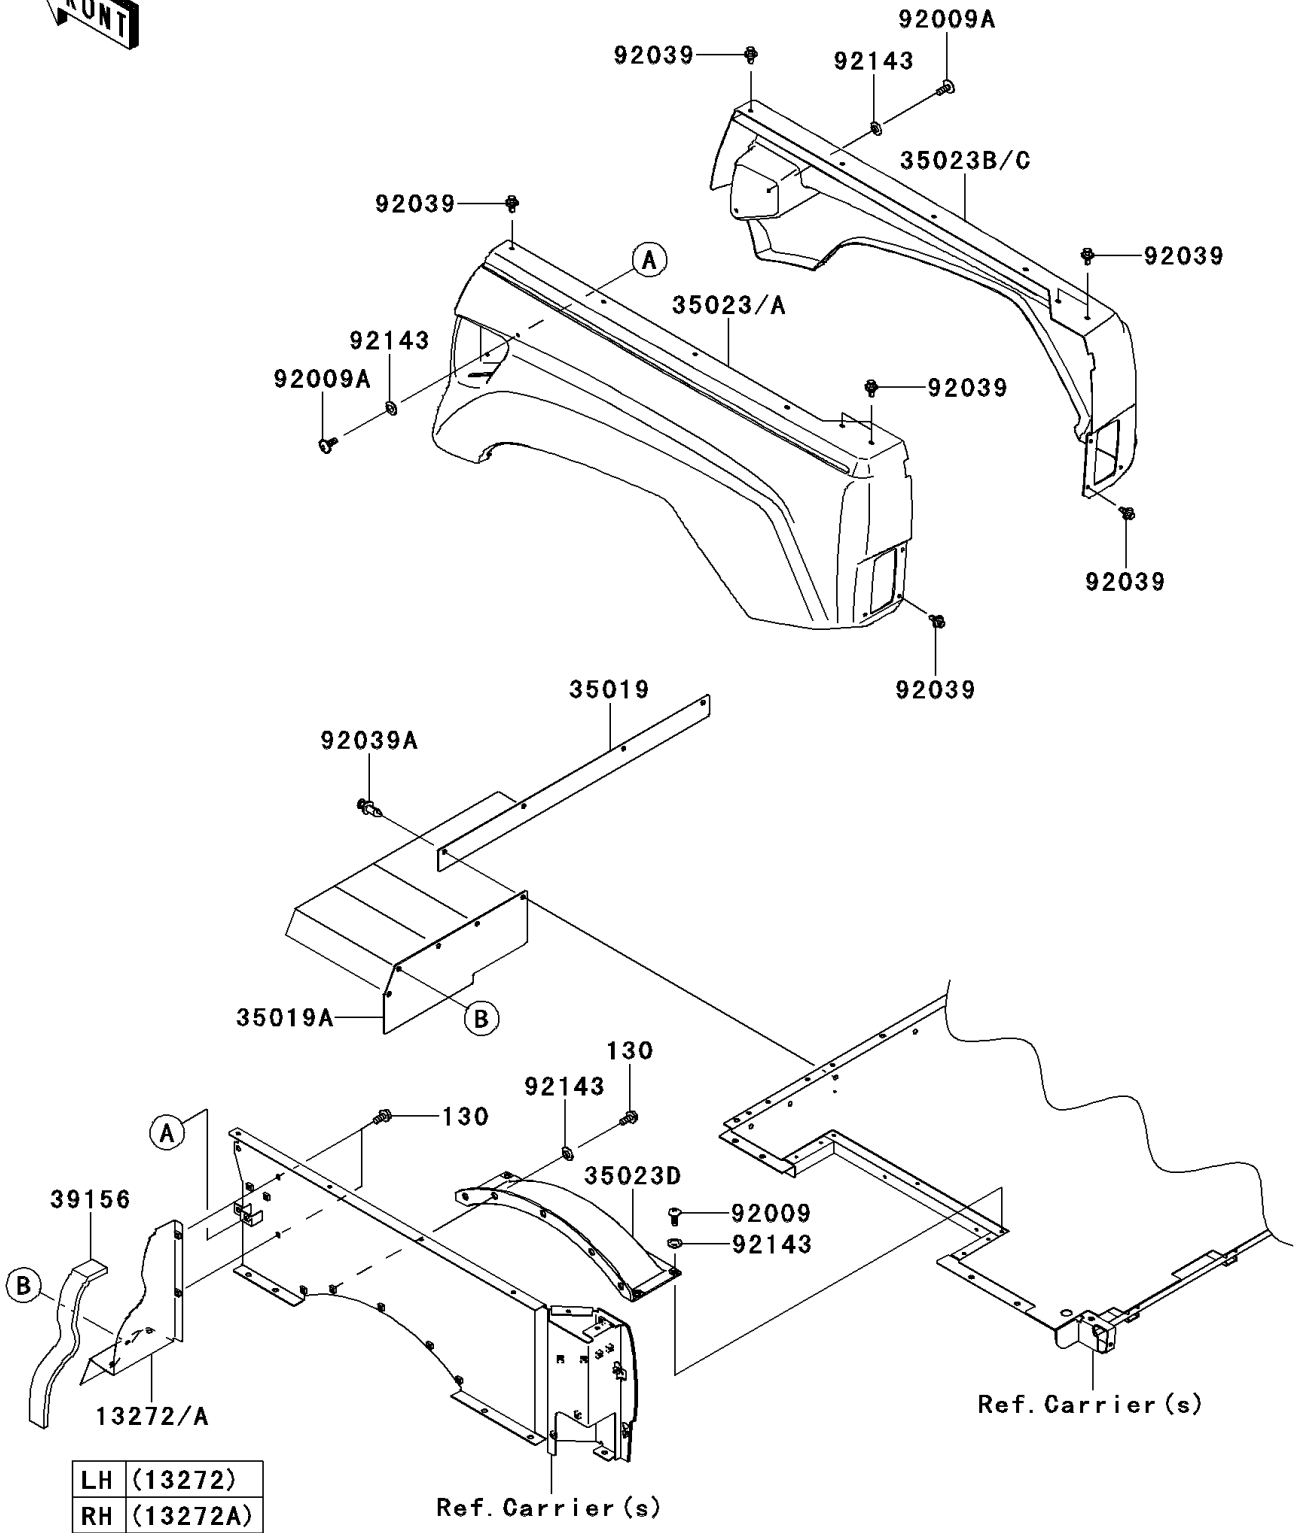

# 2012 TERYX® 750 FI 4x4 PARTS DIAGRAM

Rear Fender(s)

F2172

## 2012 TERYX® 750 FI 4x4 PARTS LIST

### Rear Fender(s)

ITEM NAME	PART NUMBER	QUANTITY
BOLT-FLANGED,6X14 (Ref # 130)	130BB0614	14
PLATE,REAR FENDER,INNER,LH (Ref # 13272)	13272-0688	1
PLATE,REAR FENDER,INNER,RH (Ref # 13272A)	13272-0689	1
FLAP,FRONT CARRIER,CNT (Ref # 35019)	35019-0084	1
FLAP,CARRIER,FR (Ref # 35019A)	35019-0090	2
FENDER-REAR,RR,LH,S.RED (Ref # 35023)	35023-0139-6B	1
FENDER-REAR,RR,RH,S.RED (Ref # 35023B)	35023-0140-6B	1
FENDER-REAR (Ref # 35023D)	35023-0151	2
PAD,REAR FENDER,INNER,LH&RH (Ref # 39156)	39156-0519	2
SCREW,TAPPING,6X16 (Ref # 92009)	92009-1166	10
SCREW,6X16 (Ref # 92009A)	92009-1621	2
RIVET (Ref # 92039)	92039-1227	18
RIVET (Ref # 92039A)	92039-1229	12
COLLAR (Ref # 92143)	92143-1087	22