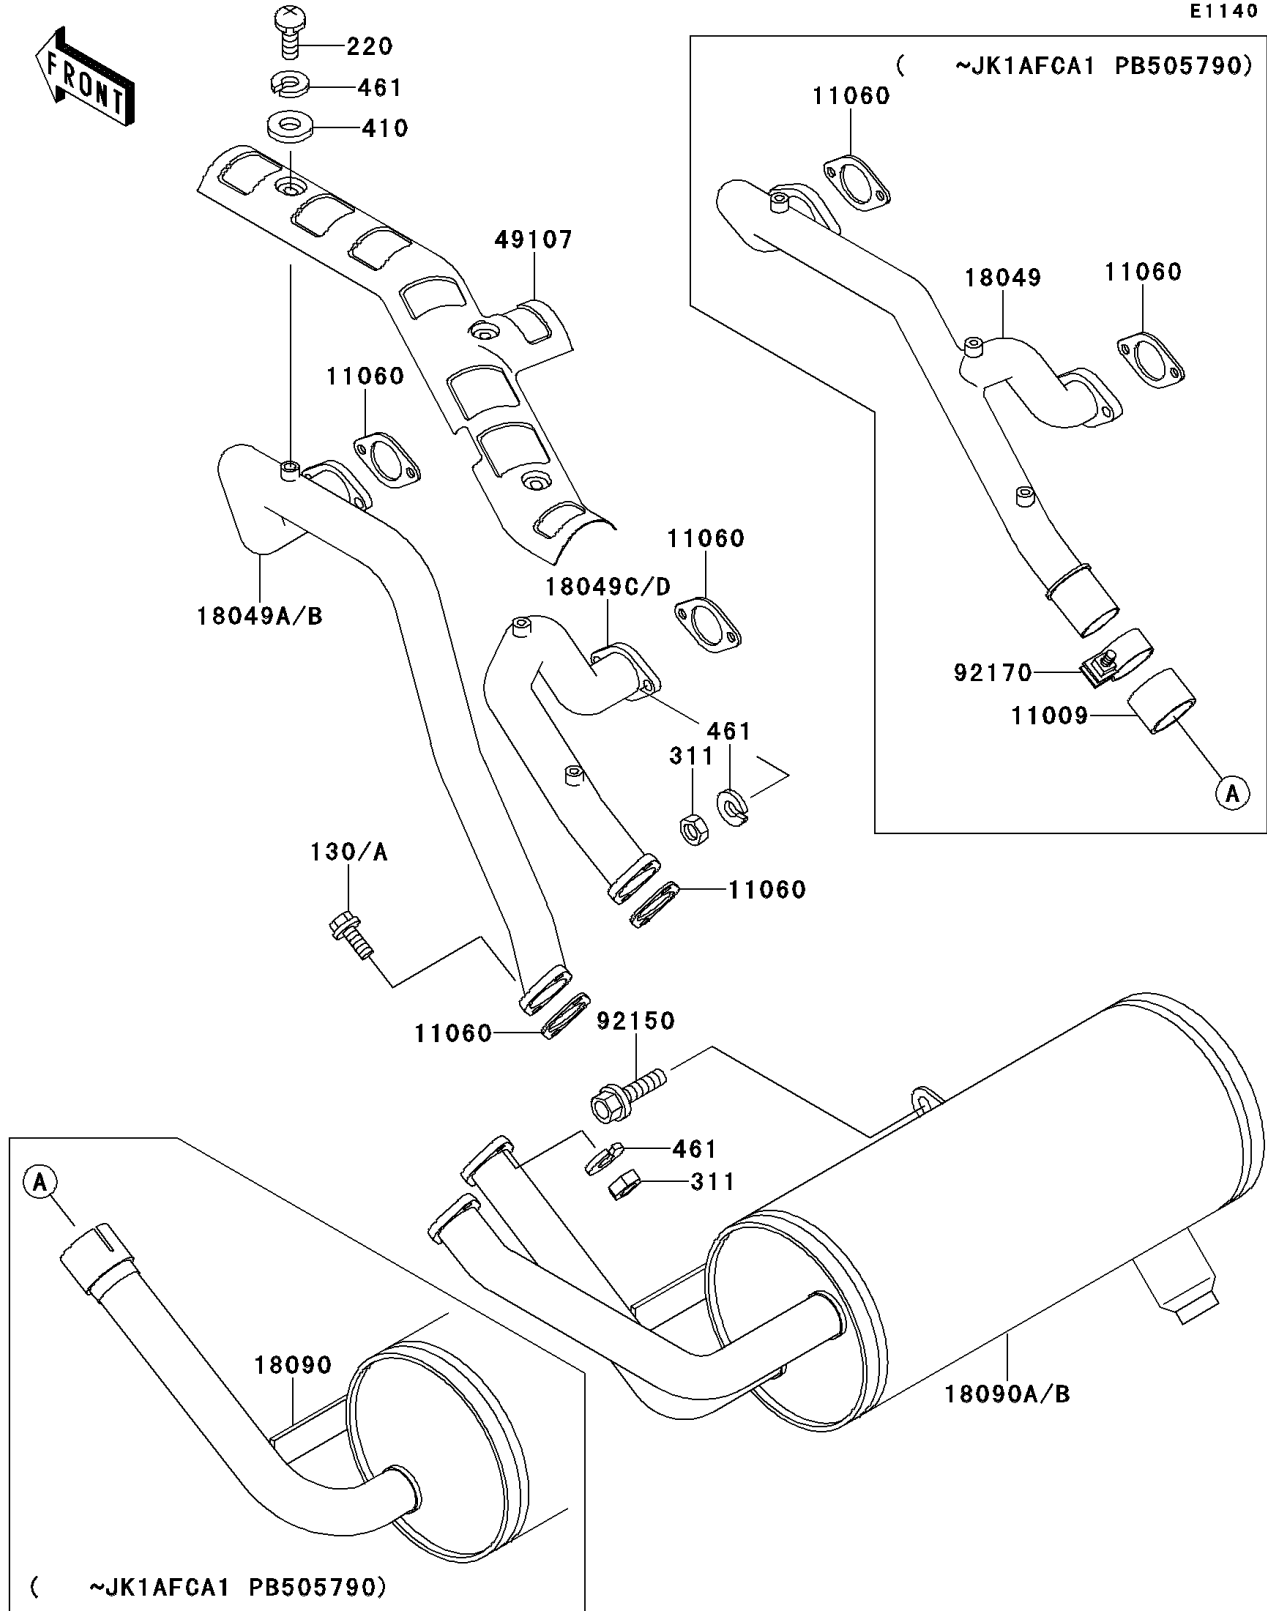

Mule 2510 4X4 PARTS DIAGRAM

Muffler(s)

E1140

Mule 2510 4X4 PARTS LIST

Muffler(s)

ITEM NAME	PART NUMBER	QUANTITY
BOLT-FLANGED,6X25 (Ref # 130)	130G0625	4
SCREW-PAN-CROS,6X10,BLACK (Ref # 220)	220C0610	3
NUT-HEX,6MM (Ref # 311)	311G0600	8
WASHER-PLAIN-SMALL,6MM (Ref # 410)	410B0600	3
WASHER-SPRING,6MM (Ref # 461)	461F0600	11
GASKET,EXHAUST PIPE (Ref # 11060)	11060-2079	4
PIPE-EXHAUST,FR (Ref # 18049A)	18049-1735	1
PIPE-EXHAUST,RR (Ref # 18049C)	18049-1736	1
BODY-COMP-MUFFLER (Ref # 18090A)	18090-1451	1
COVER-EXHAUST PIPE (Ref # 49107)	49107-1089	1
BOLT (Ref # 92150)	92150-1158	3