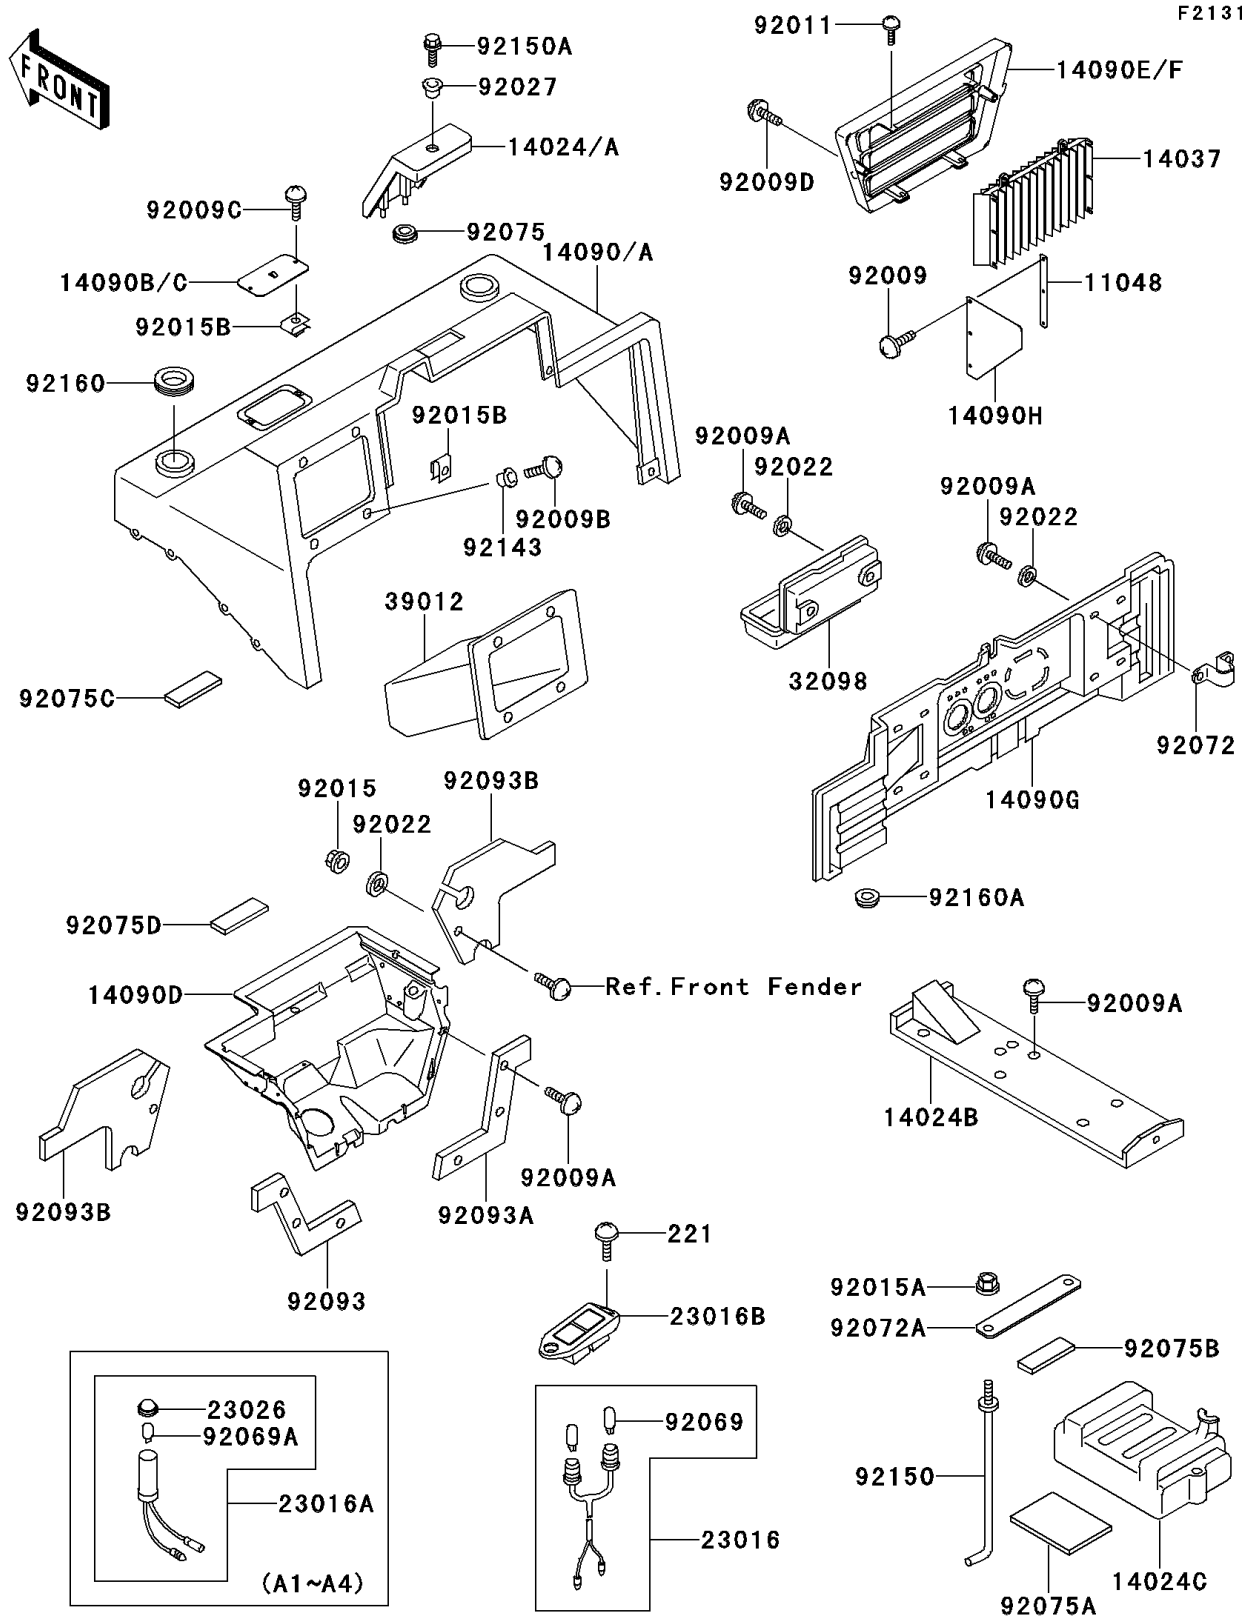

Mule 2510 4X4 PARTS DIAGRAM

Frame Fittings(Cover)

Mule 2510 4X4 PARTS LIST

Frame Fittings(Cover)

ITEM NAME	PART NUMBER	QUANTITY
BRACKET,SCREEN (Ref # 11048)	11048-1085	2
COVER,MAINTENANCE,F.RED (Ref # 14024A)	14024-1788-6L	1
COVER,FLOOR,CNT (Ref # 14024B)	14024-1791	1
COVER,BATTERY (Ref # 14024C)	14024-1792	1
SCREEN (Ref # 14037)	14037-1177	1
COVER,UPP,F.RED (Ref # 14090A)	14090-1240-6L	1
COVER,RADIATOR CAP,F.RED (Ref # 14090B)	14090-1241-B1	1
COVER,LWR (Ref # 14090D)	14090-1242	1
COVER,FRONT GRILL,F.RED (Ref # 14090F)	14090-1243-6L	1
COVER,SEAT UNDER (Ref # 14090G)	14090-1271	1
COVER,SCREEN (Ref # 14090H)	14090-1326	2
LAMP-ASSY,TEMP (Ref # 23016A)	23016-1128	1
LENS,TEMP LAMP (Ref # 23026)	23026-1157	1
CASE-TOOL (Ref # 32098)	32098-1052	1
CASE-STORAGE (Ref # 39012)	39012-1053	1
SCREW,6X18,WHITE (Ref # 92009)	92009-1111	6
SCREW (Ref # 92009A)	92009-1166	23
SCREW,6X18,BLACK (Ref # 92009B)	92009-1181	8
SCREW,6X14 (Ref # 92009C)	92009-1288	2
SCREW,6X55 (Ref # 92009D)	92009-1353	2
SCREW (Ref # 92011)	92011-562	2
NUT,FLANGED,6MM (Ref # 92015)	92015-1386	2
NUT,FLANGED,8MM (Ref # 92015A)	92015-1406	2
NUT,CLAMP,6MM (Ref # 92015B)	92015-1678	7
WASHER,6.5X20X1.6,BLACK (Ref # 92022)	92022-1346	13
COLLAR,L=14.1 (Ref # 92027)	92027-1920	1
BULB,12V 1.7W (Ref # 92069A)	92069-1059	1
BAND (Ref # 92072)	92072-1252	4
BAND,BATTERY (Ref # 92072A)	92072-1255	1