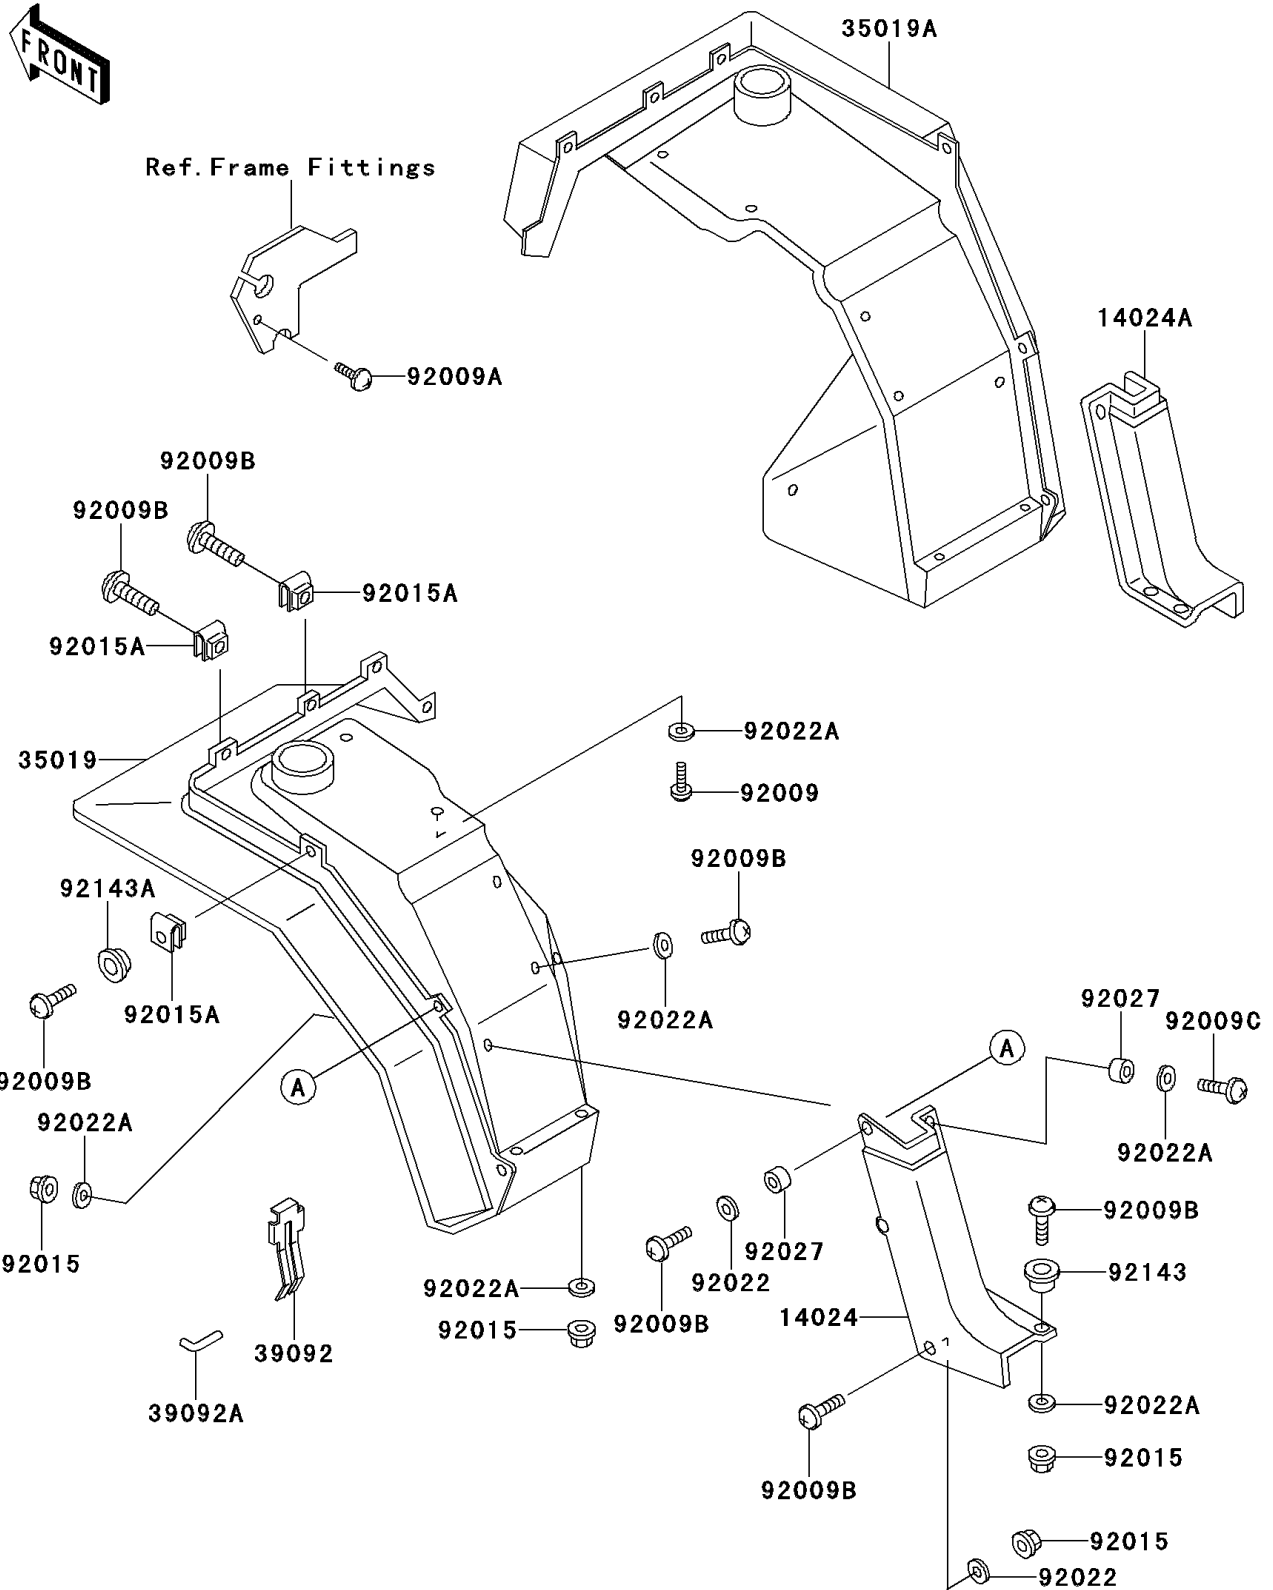

Mule 2510 4X4 PARTS DIAGRAM

Front Fender(s)

F2171

Mule 2510 4X4 PARTS LIST

Front Fender(s)

ITEM NAME	PART NUMBER	QUANTITY
COVER,LH (Ref # 14024)	14024-1793	1
COVER,RH (Ref # 14024A)	14024-1794	1
FLAP,FR,LH (Ref # 35019)	35019-1246	1
FLAP,FR,RH (Ref # 35019A)	35019-1247	1
PIN-HAIR (Ref # 39092)	39092-1055	14
PIN-HAIR (Ref # 39092A)	39092-1056	14
SCREW (Ref # 92009)	92009-1166	4
SCREW,6X18,BLACK (Ref # 92009A)	92009-1181	2
SCREW,6X22,BLACK (Ref # 92009B)	92009-1256	22
SCREW,6X25 (Ref # 92009C)	92009-1465	2
NUT,LOCK,FLANGED,6MM (Ref # 92015)	92015-1675	16
NUT,CLAMP,6MM (Ref # 92015A)	92015-1678	8
WASHER,7X16X1.2 (Ref # 92022)	92022-1344	4
WASHER,6.5X20X1.6,BLACK (Ref # 92022A)	92022-1346	26
COLLAR,6.5X8.5X7.5 (Ref # 92027)	92027-165	4
COLLAR (Ref # 92143)	92143-1057	4
COLLAR,L=5 (Ref # 92143A)	92143-1087	6