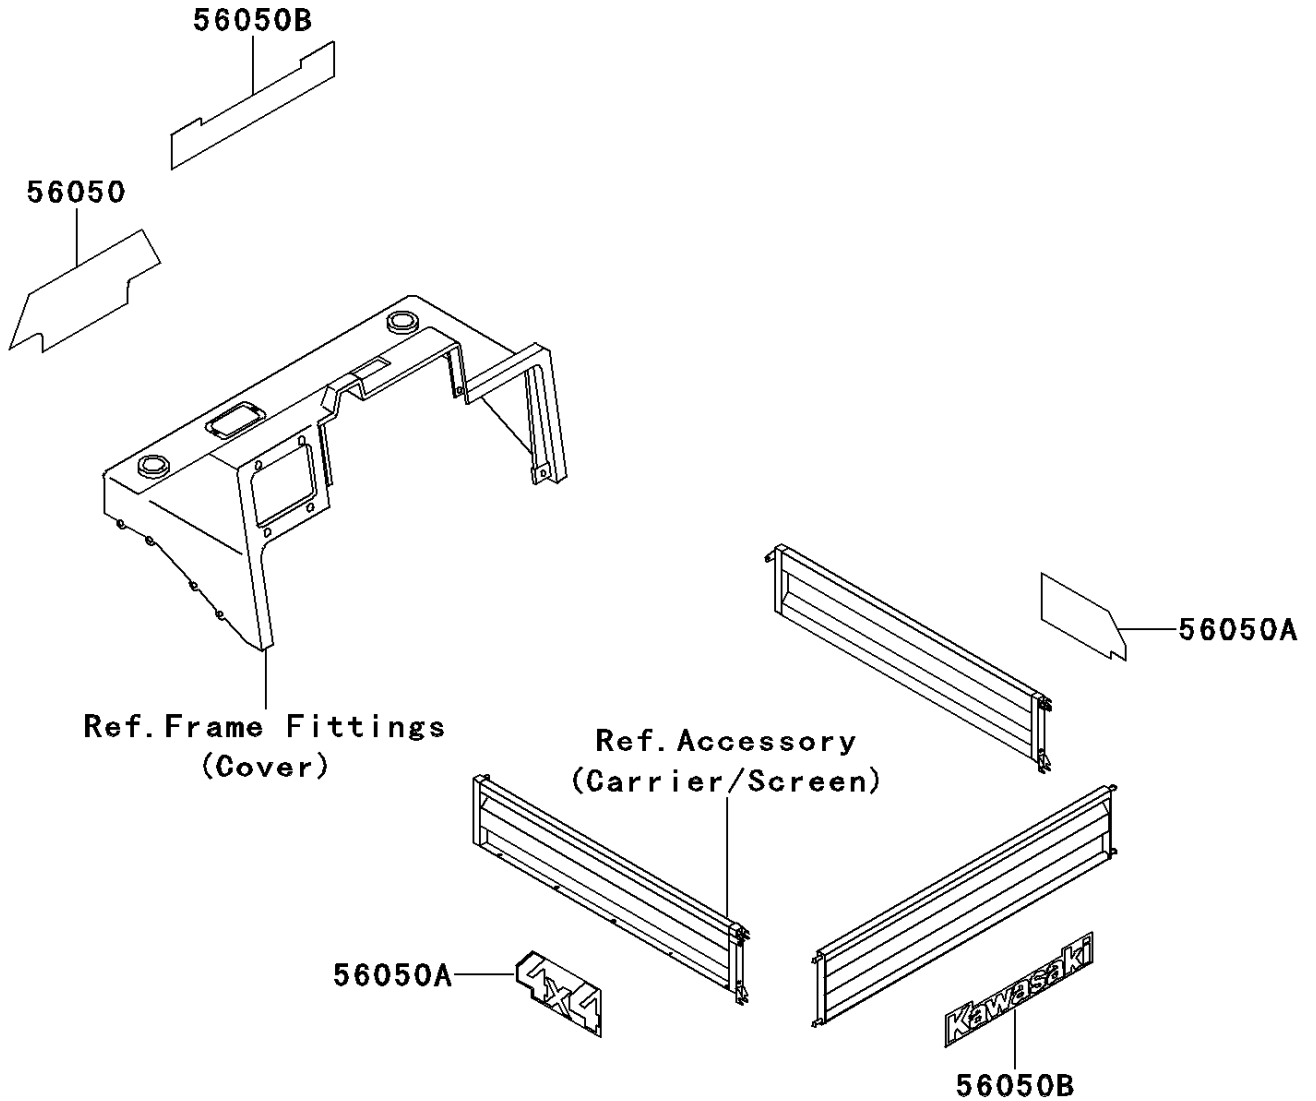

# Mule 2510 4X4 PARTS DIAGRAM

Decals(Red)(KAF620-A1/A2)

F2861

# Mule 2510 4X4 PARTS LIST

Decals(Red)(KAF620-A1/A2)

ITEM NAME	PART NUMBER	QUANTITY
MARK,MULE 2510 (Ref # 56050)	56050-1917	1
MARK,4X4 (Ref # 56050A)	56050-1936	2
MARK,KAWASAKI (Ref # 56050B)	56050-1937	2