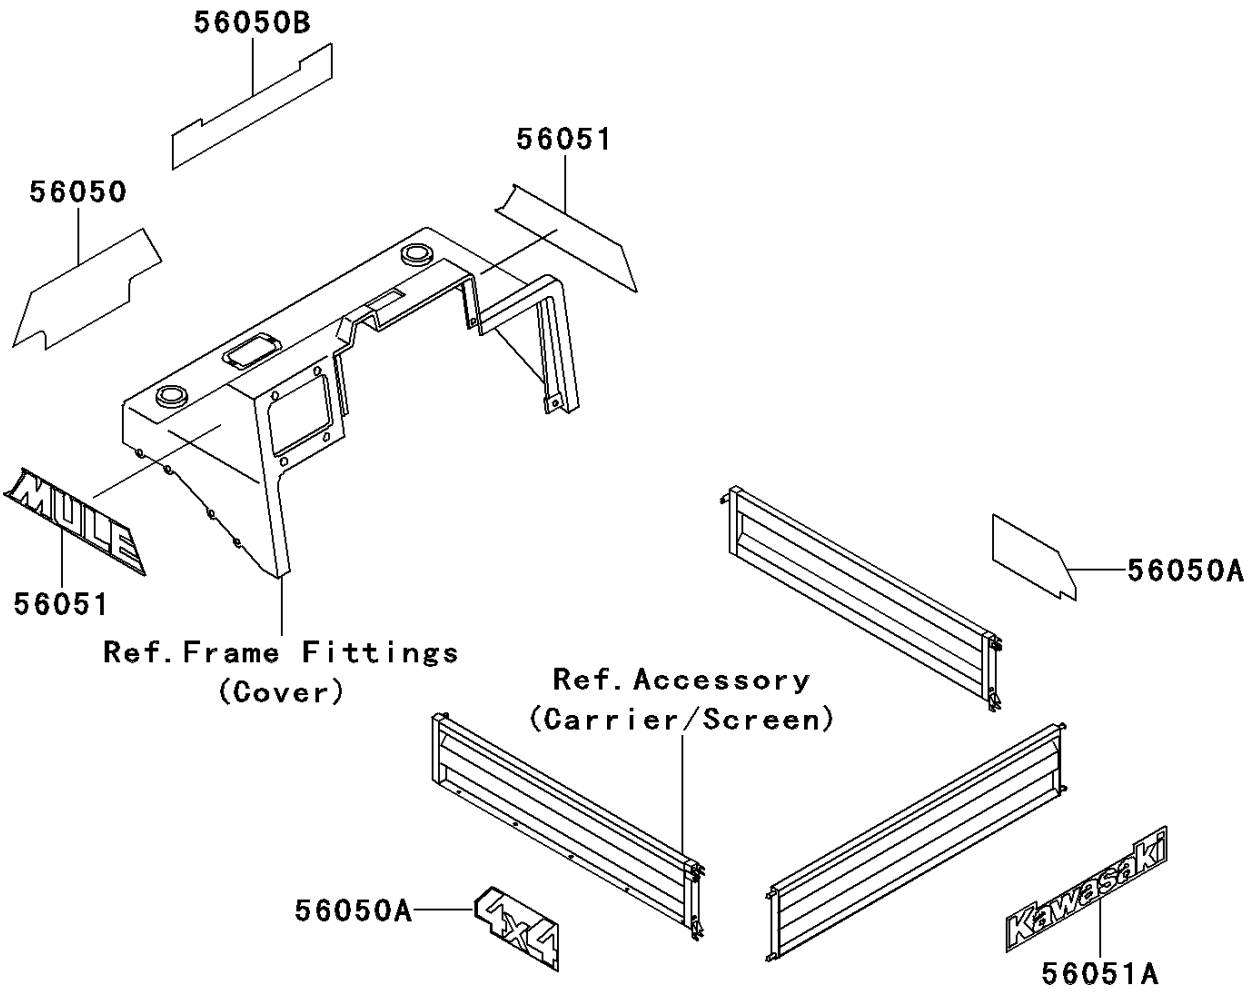

Mule 2510 4X4 PARTS DIAGRAM

Decals(Red)(KAF620-A3/A4)

F2861A

Mule 2510 4X4 PARTS LIST

Decals(Red)(KAF620-A3/A4)

| ITEM NAME | PART NUMBER | QUANTITY |
|--|-------------|----------|
| MARK,MULE 2510 (Ref # 56050) | 56050-1917 | 1 |
| MARK,4X4 (Ref # 56050A) | 56050-1936 | 2 |
| MARK,KAWASAKI (Ref # 56050B) | 56050-1937 | 1 |
| MARK,MULE (Ref # 56051) | 56051-1549 | 2 |
| MARK,TAIL GATE,KAWASAKI (Ref # 56051A) | 56051-1550 | 1 |