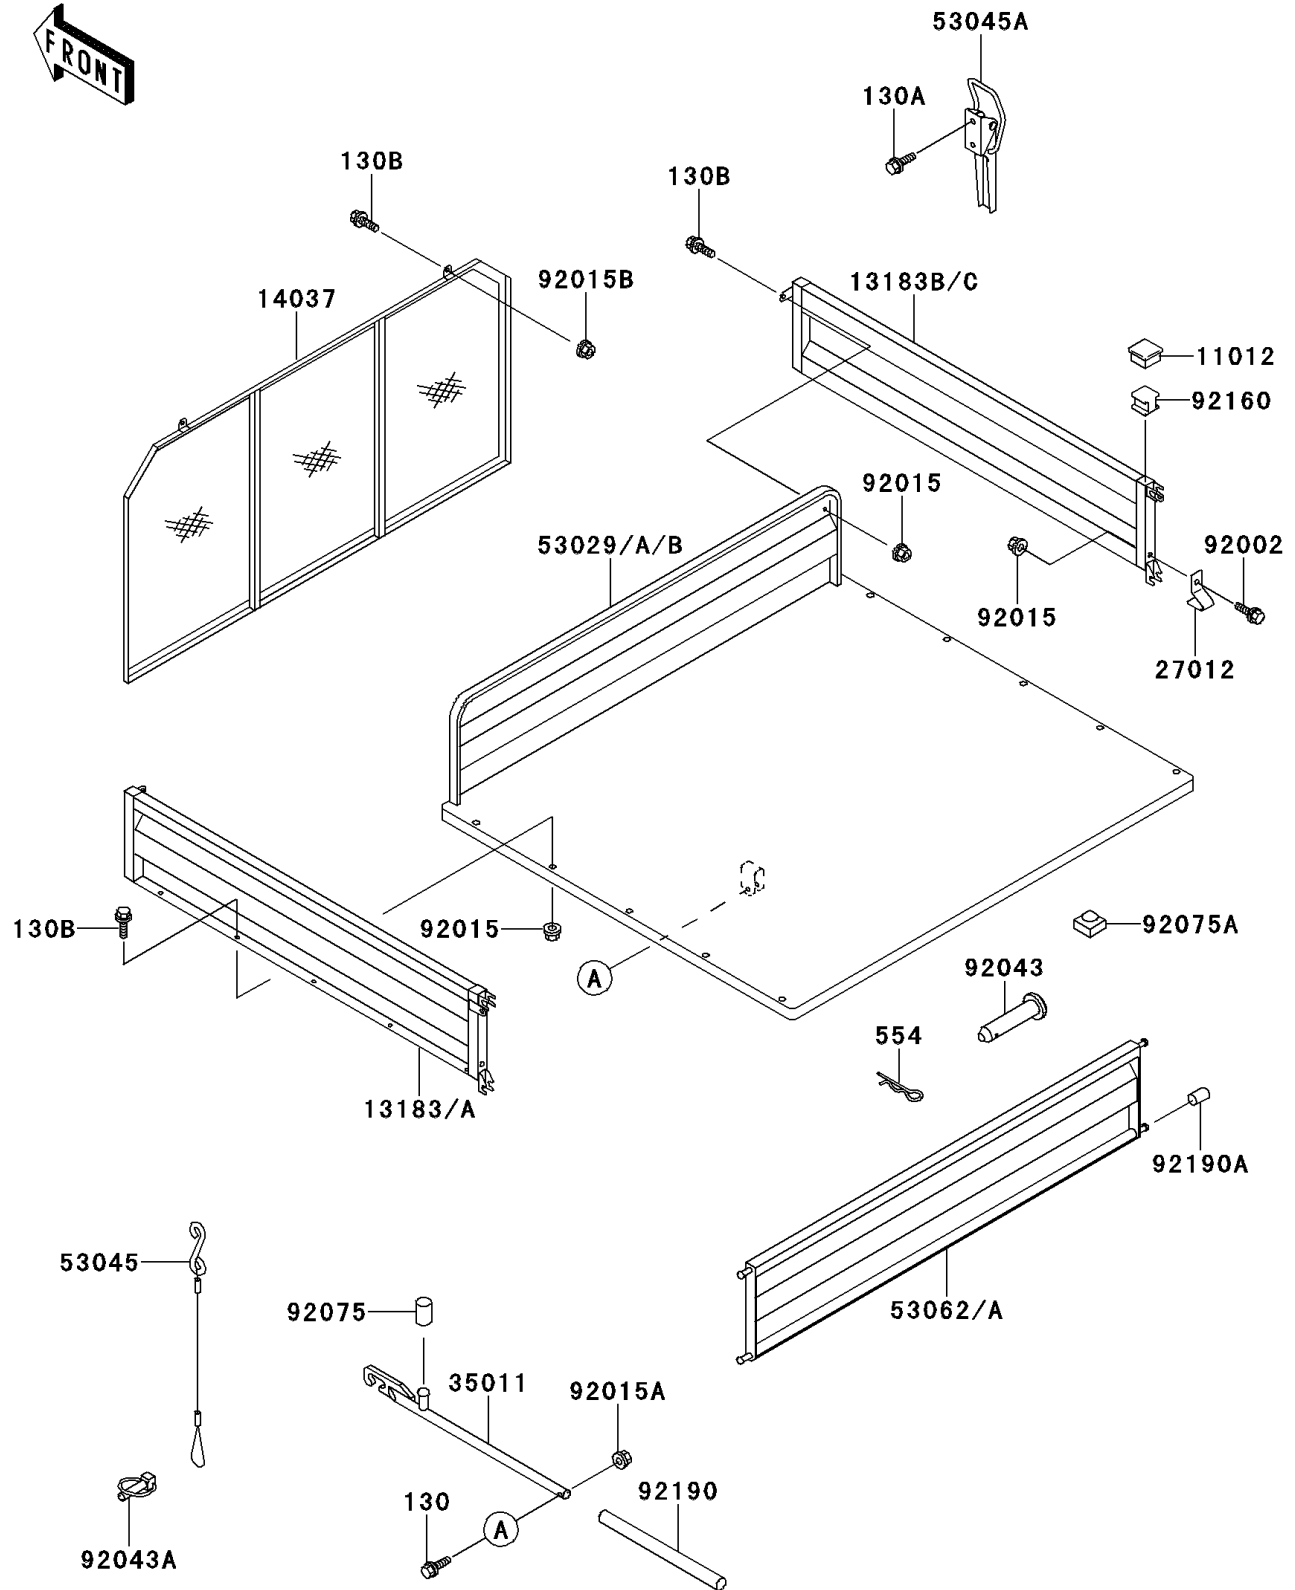

# Mule 2510 4X4 PARTS DIAGRAM

Accessory(Carrier/Screen)

F2910B

# Mule 2510 4X4 PARTS LIST

Accessory(Carrier/Screen)

ITEM NAME	PART NUMBER	QUANTITY
BOLT-FLANGED,6X30 (Ref # 130)	130H0630	1
BOLT-FLANGED,6X14,BLACK (Ref # 130A)	130J0614	4
BOLT-FLANGED,8X20 (Ref # 130B)	130J0820	18
PIN-SNAP,12MM (Ref # 554)	554A1200	2
CAP (Ref # 11012)	11012-1784	4
PLATE,CARRIER,SIDE,LH,F.RED (Ref # 13183)	13183-1893-B1	1
PLATE,CARRIER,SIDE,RH,F.RED (Ref # 13183B)	13183-1895-B1	1
SCREEN,REAR GUARD (Ref # 14037)	14037-1163	1
HOOK,TAIL GATE (Ref # 27012)	27012-1406	2
STAY,CARRIER STOPPER (Ref # 35011)	35011-1648	1
CARRIER,F.RED (Ref # 53029)	53029-1138-B1	1
HOOK-ASSY,TALE GATE (Ref # 53045)	53045-1060	2
HOOK-ASSY (Ref # 53045A)	53045-1063	2
GATE-TAIL,F.RED (Ref # 53062)	53062-1004-B1	1
BOLT,8X50 (Ref # 92002)	92002-1182	2
NUT,FLANGED,8MM (Ref # 92015)	92015-1408	14
NUT,LOCK,FLANGED,6MM (Ref # 92015A)	92015-1675	1
NUT,FLANGED,LOCK,8MM (Ref # 92015B)	92015-1696	6
PIN,12X65 (Ref # 92043)	92043-1428	2
PIN (Ref # 92043A)	92043-1490	2
DAMPER (Ref # 92075)	92075-1817	1
DAMPER (Ref # 92075A)	92075-1882	8
DAMPER (Ref # 92160)	92160-1191	2
TUBE,13X16X200 (Ref # 92190)	92190-1401	1
TUBE,8X10X15 (Ref # 92190A)	92190-1467	2