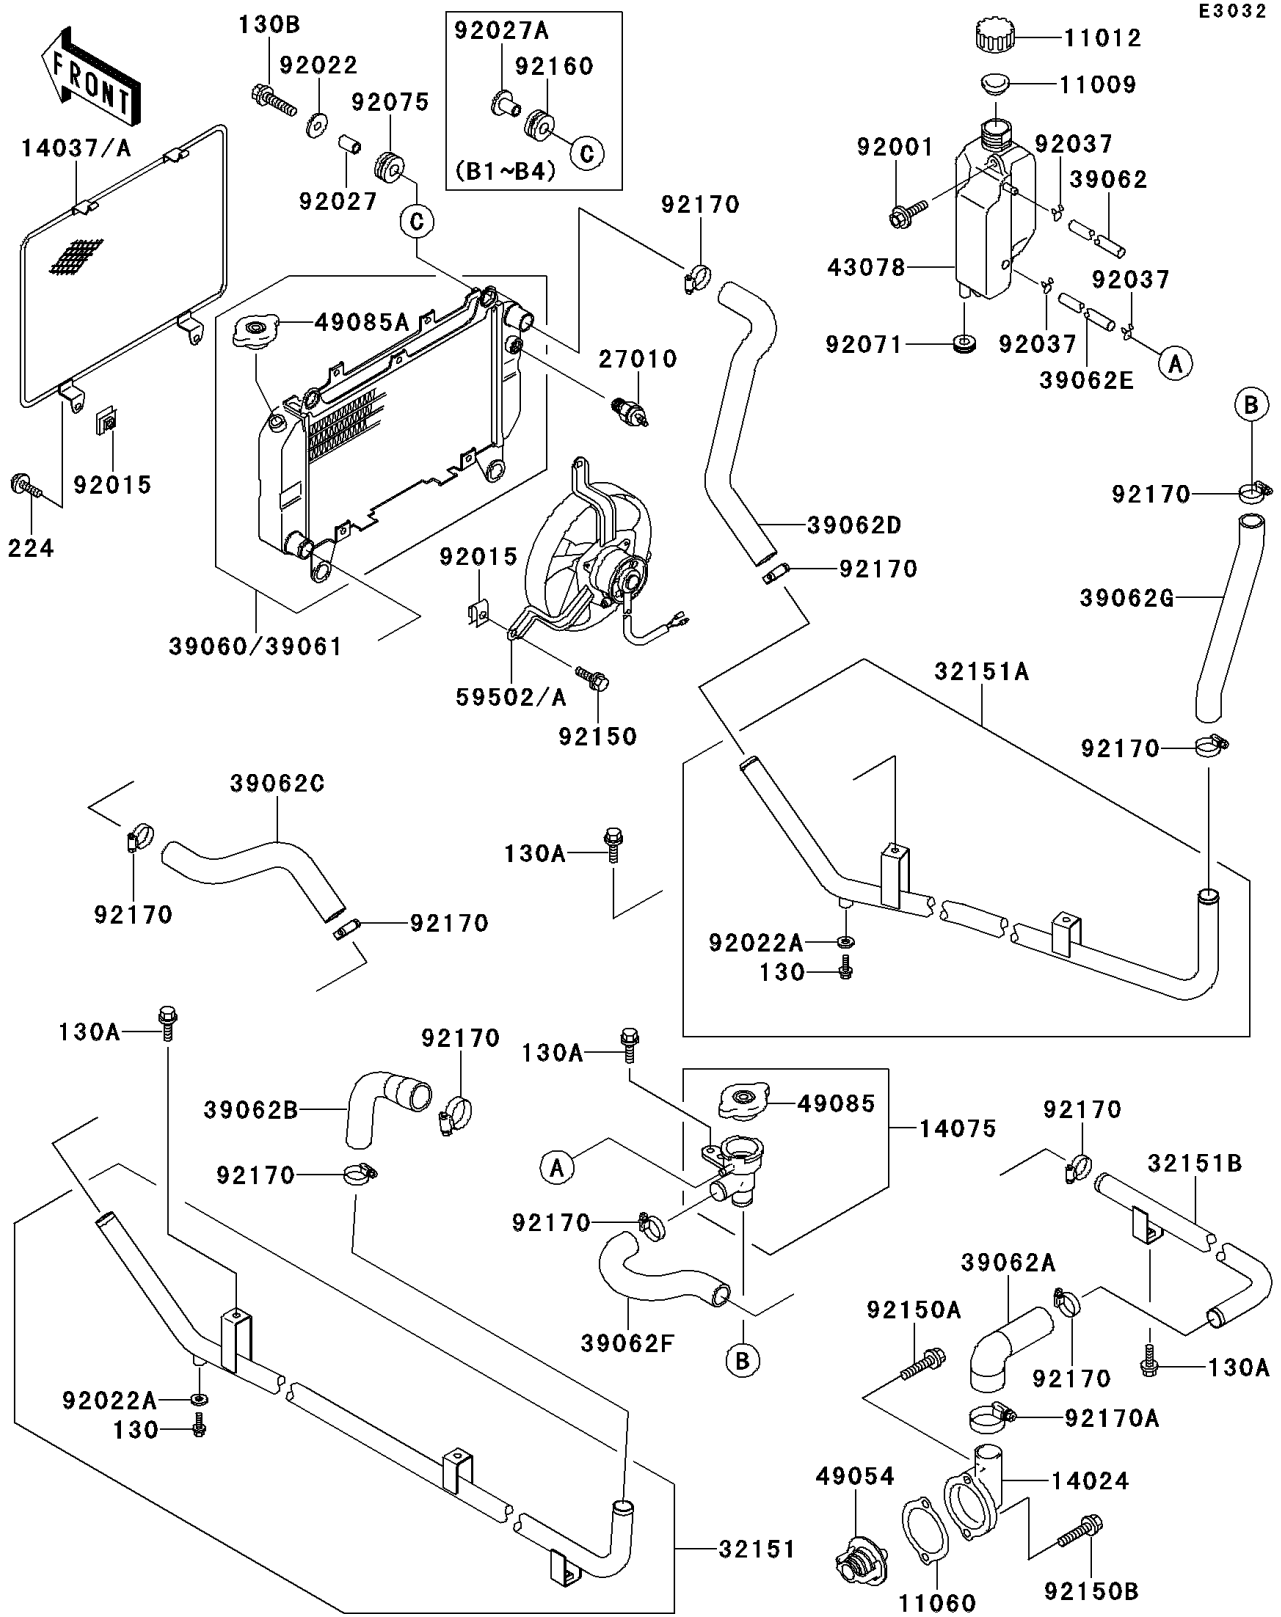

Mule 2520 Turf PARTS DIAGRAM

Radiator

Mule 2520 Turf PARTS LIST

Radiator

ITEM NAME	PART NUMBER	QUANTITY
GASKET,RESERVOIR TANK CAP (Ref # 11009)	11009-1145	1
CAP (Ref # 11012)	11012-1084	1
GASKET,THERMOSTAT COVER (Ref # 11060)	11060-2084	1
COVER,THERMOSTAT (Ref # 14024)	14024-2293	1
SCREEN (Ref # 14037A)	14037-1258	1
CAP-ASSY,RADIATOR (Ref # 14075)	14075-1061	1
SWITCH,FAN (Ref # 27010)	27010-1317	1
PIPE,COOLING,LH (Ref # 32151)	32151-1313	1
PIPE,COOLING,RH (Ref # 32151A)	32151-1314	1
PIPE,RH (Ref # 32151B)	32151-1315	1
RADIATOR-ASSY (Ref # 39061)	39061-1270	1
HOSE-COOLING (Ref # 39062)	39062-1125	1
HOSE-COOLING,RH,OUTLET (Ref # 39062A)	39062-1521	1
HOSE-COOLING,LH,INTAKE (Ref # 39062B)	39062-1589	1
HOSE-COOLING,RADIATOR,LH (Ref # 39062C)	39062-1590	1
HOSE-COOLING,RADIATOR,RH (Ref # 39062D)	39062-1591	1
HOSE-COOLING,CAP-RESERVOIR (Ref # 39062E)	39062-1592	1
HOSE-COOLING,UPP (Ref # 39062F)	39062-1593	1
HOSE-COOLING,LWR (Ref # 39062G)	39062-1594	1
RESERVOIR (Ref # 43078)	43078-1072	1
THERMOSTAT (Ref # 49054)	49054-2056	1
CAP-ASSY-PRESSURE (Ref # 49085)	49085-1066	1
CAP-ASSY-PRESSURE (Ref # 49085A)	49085-1068	1
FAN-ASSY (Ref # 59502A)	59502-1131	1
BOLT,W/P,6X16 (Ref # 92001)	92001-1860	1
NUT (Ref # 92015)	92015-1487	5
WASHER,8.5X20X1.6,BLACK (Ref # 92022)	92022-1317	4
WASHER,6.2X11X1 (Ref # 92022A)	92022-304	2
COLLAR,8.8X12X10.7 (Ref # 92027)	92027-102	4

Mule 2520 Turf PARTS LIST

Radiator

ITEM NAME	PART NUMBER	QUANTITY
CLAMP,TUBE (Ref # 92037)	92037-147	3
GROMMET (Ref # 92071)	92071-1115	1
DAMPER (Ref # 92075)	92075-294	4
BOLT,6X12 (Ref # 92150)	92150-1186	3
BOLT,6X40 (Ref # 92150A)	92150-2230	1
BOLT,6X20 (Ref # 92150B)	92150-2231	1
BOLT-FLANGED (Ref # 130)	130J0610	2
BOLT-FLANGED,6X14,BLACK (Ref # 130A)	130J0614	8
BOLT-FLANGED,8X25,BLACK (Ref # 130B)	130J0825	4
SCREW-PAN-WP-CROS (Ref # 224)	224C0612	2
CLAMP,COOLING HOSE (Ref # 92170)	92170-1286	11
CLAMP (Ref # 92170A)	92170-1678	1