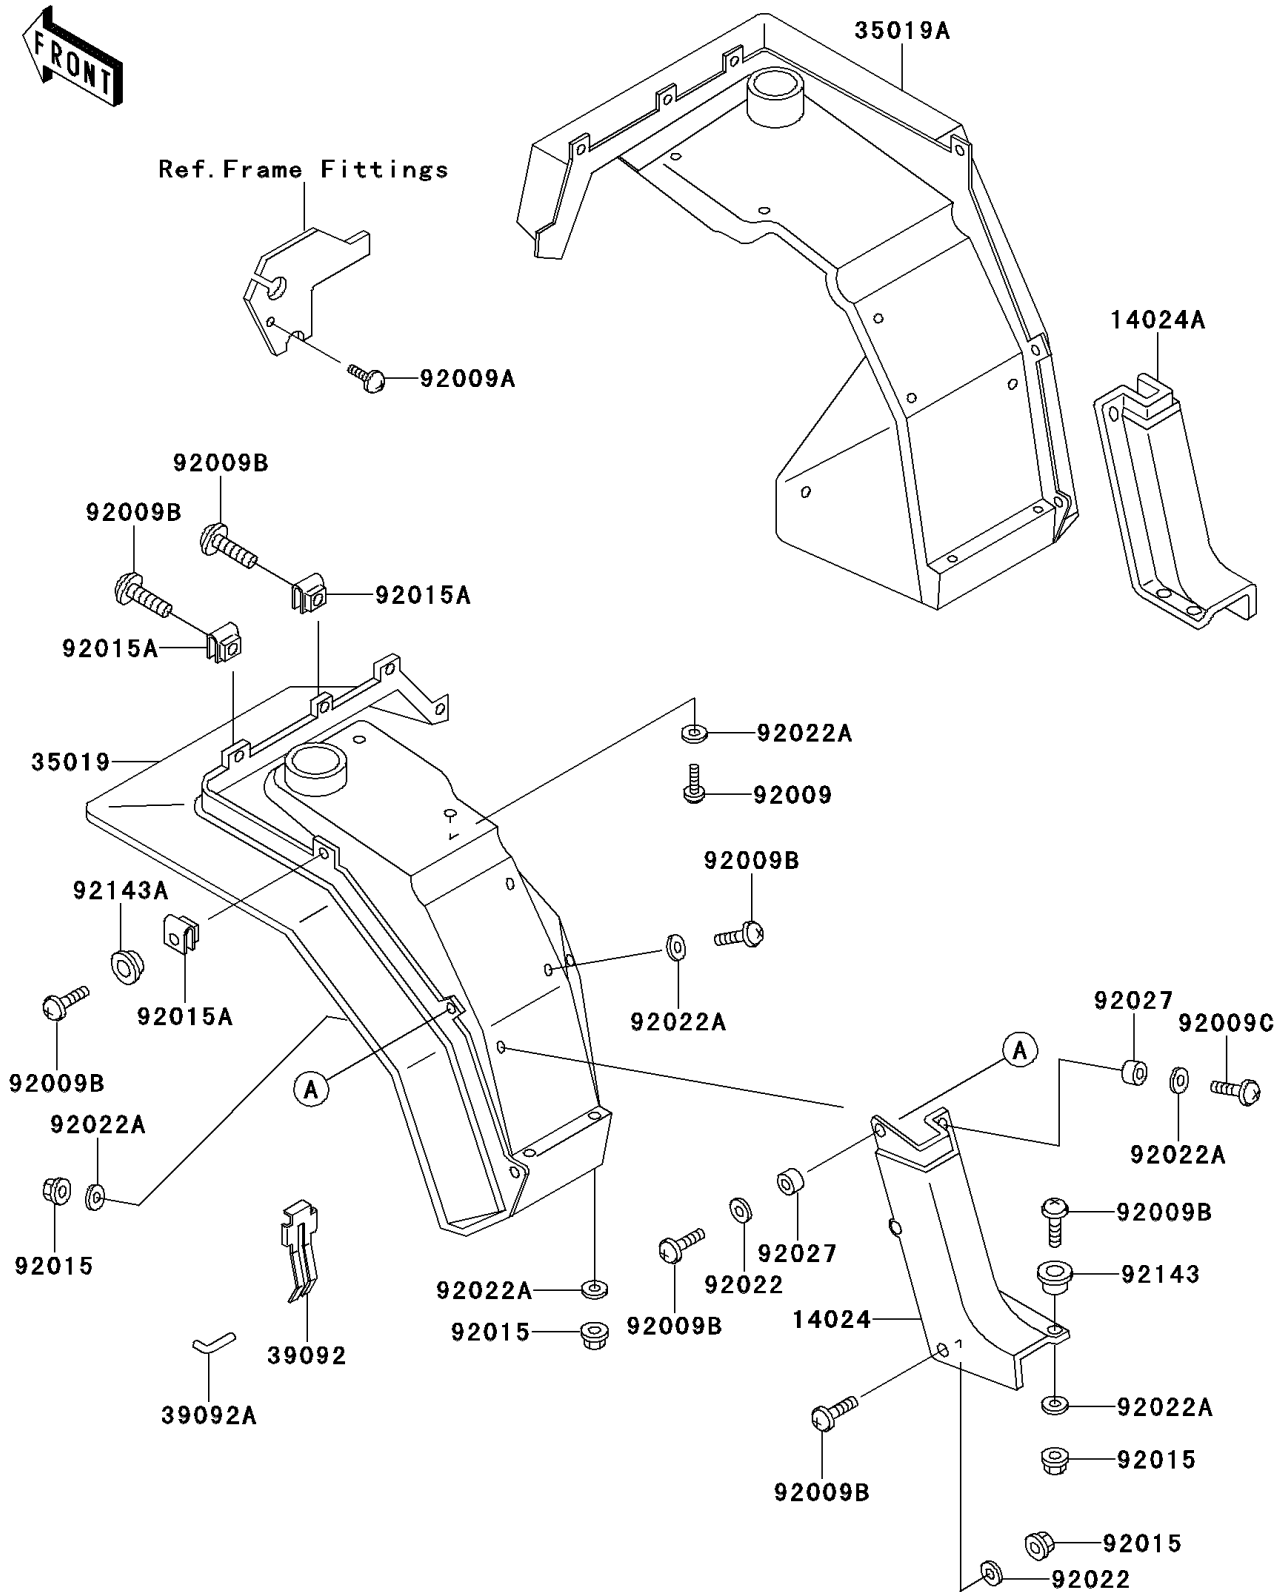

# Mule 2520 Turf PARTS DIAGRAM

Front Fender(s)

F2171

# Mule 2520 Turf PARTS LIST

## Front Fender(s)

ITEM NAME	PART NUMBER	QUANTITY
COVER,LH (Ref # 14024)	14024-1793	1
COVER,RH (Ref # 14024A)	14024-1794	1
FLAP,FR,LH (Ref # 35019)	35019-1246	1
FLAP,FR,RH (Ref # 35019A)	35019-1247	1
PIN-HAIR (Ref # 39092)	39092-1055	14
PIN-HAIR (Ref # 39092A)	39092-1056	14
SCREW (Ref # 92009)	92009-1166	4
SCREW,6X18,BLACK (Ref # 92009A)	92009-1181	2
SCREW,6X22,BLACK (Ref # 92009B)	92009-1256	22
SCREW,6X25 (Ref # 92009C)	92009-1465	2
NUT,LOCK,FLANGED,6MM (Ref # 92015)	92015-1675	16
NUT,CLAMP,6MM (Ref # 92015A)	92015-1678	8
WASHER,7X16X1.2 (Ref # 92022)	92022-1344	4
WASHER,6.5X20X1.6,BLACK (Ref # 92022A)	92022-1346	26
COLLAR,6.5X8.5X7.5 (Ref # 92027)	92027-165	4
COLLAR (Ref # 92143)	92143-1057	4
COLLAR,L=5 (Ref # 92143A)	92143-1087	6