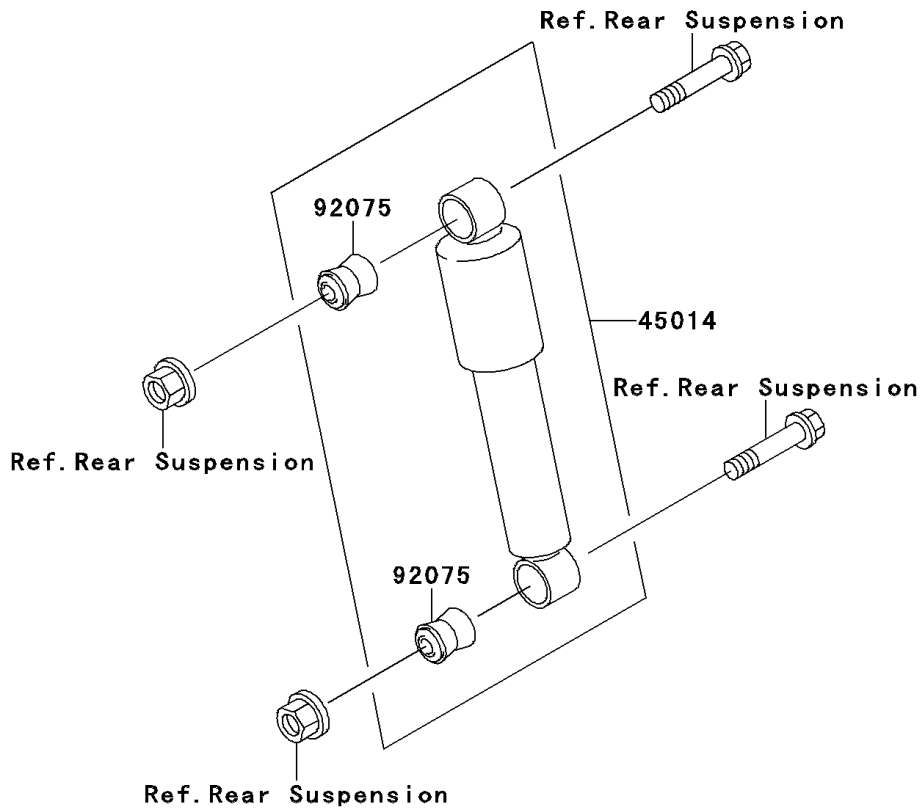

Mule 2520 Turf PARTS DIAGRAM

Shock Absorber(s)

F2280

Mule 2520 Turf PARTS LIST

Shock Absorber(s)

ITEM NAME	PART NUMBER	QUANTITY
SHOCKABSORBER,RR (Ref # 45014)	45014-1435	2
STRUT,FR,K=1.95 (Ref # 45023A)	45023-1005	2
STRUT,FR,K=3.13 (Ref # 45023B)	45023-1006	2
DAMPER,SHOCKABSORBER (Ref # 92075)	92075-1784	4
SPRING,K=3.13 (Ref # 92144)	92144-1919	2