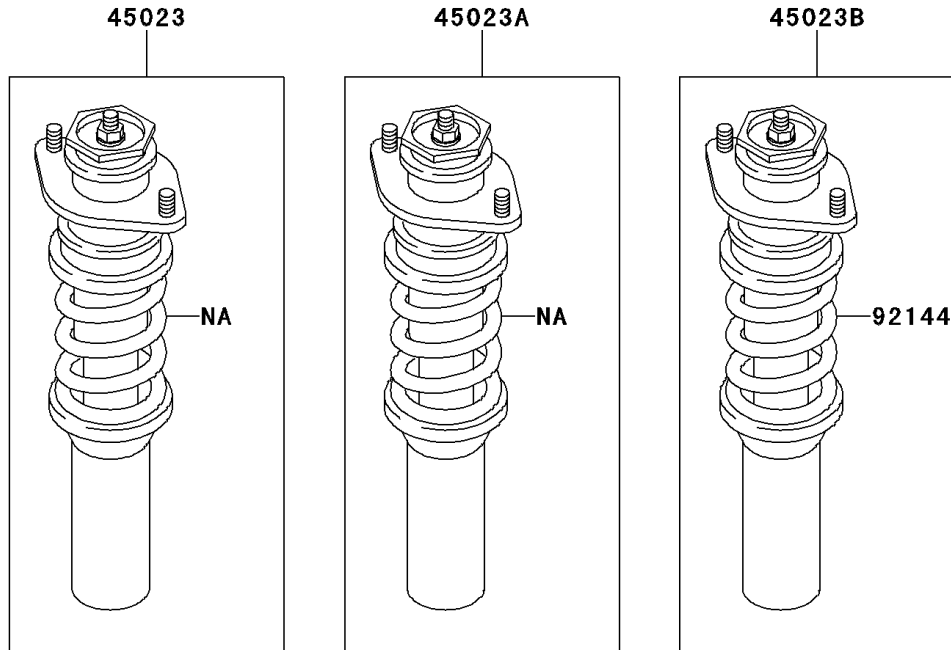

# Mule 2520 Turf PARTS DIAGRAM

Shock Absorber(s)

F2280

# Mule 2520 Turf PARTS LIST

## Shock Absorber(s)

ITEM NAME	PART NUMBER	QUANTITY
SHOCKABSORBER,RR (Ref # 45014)	45014-1435	2
STRUT,FR,K=1.95 (Ref # 45023A)	45023-1005	2
STRUT,FR,K=3.13 (Ref # 45023B)	45023-1006	2
DAMPER,SHOCKABSORBER (Ref # 92075)	92075-1784	4
SPRING,K=3.13 (Ref # 92144)	92144-1919	2