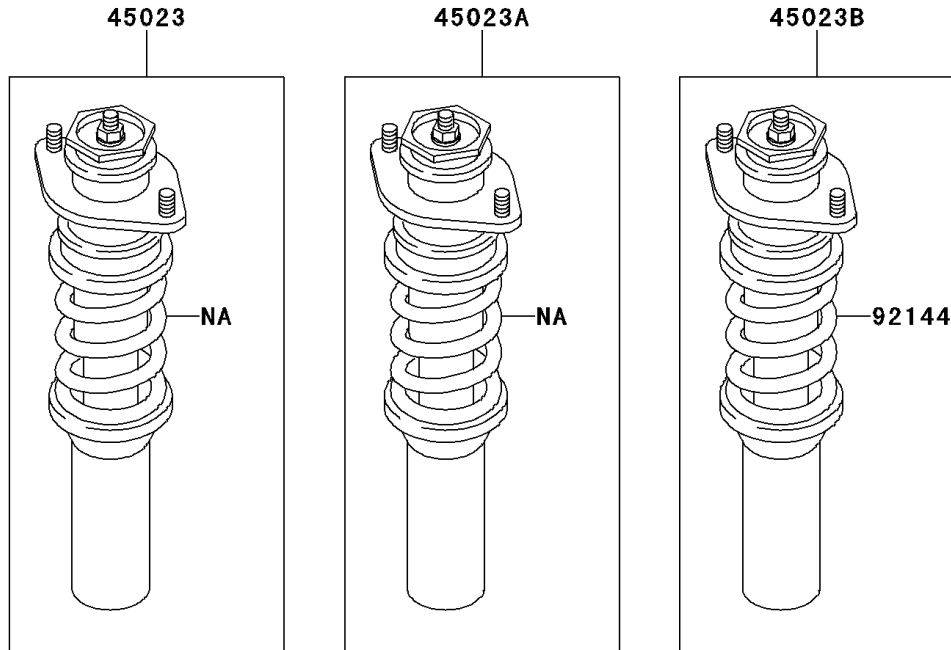

Mule 2520 Turf PARTS DIAGRAM

Shock Absorber(s)

F2280

Mule 2520 Turf PARTS LIST

Shock Absorber(s)

ITEM NAME	PART NUMBER	QUANTITY
SHOCKABSORBER,RR (Ref # 45014)	45014-1435	2
STRUT,FR,K=1.95 (Ref # 45023A)	45023-1005	2
STRUT,FR,K=3.13 (Ref # 45023B)	45023-1006	2
DAMPER,SHOCKABSORBER (Ref # 92075)	92075-1784	4
SPRING,K=3.13 (Ref # 92144)	92144-1919	2