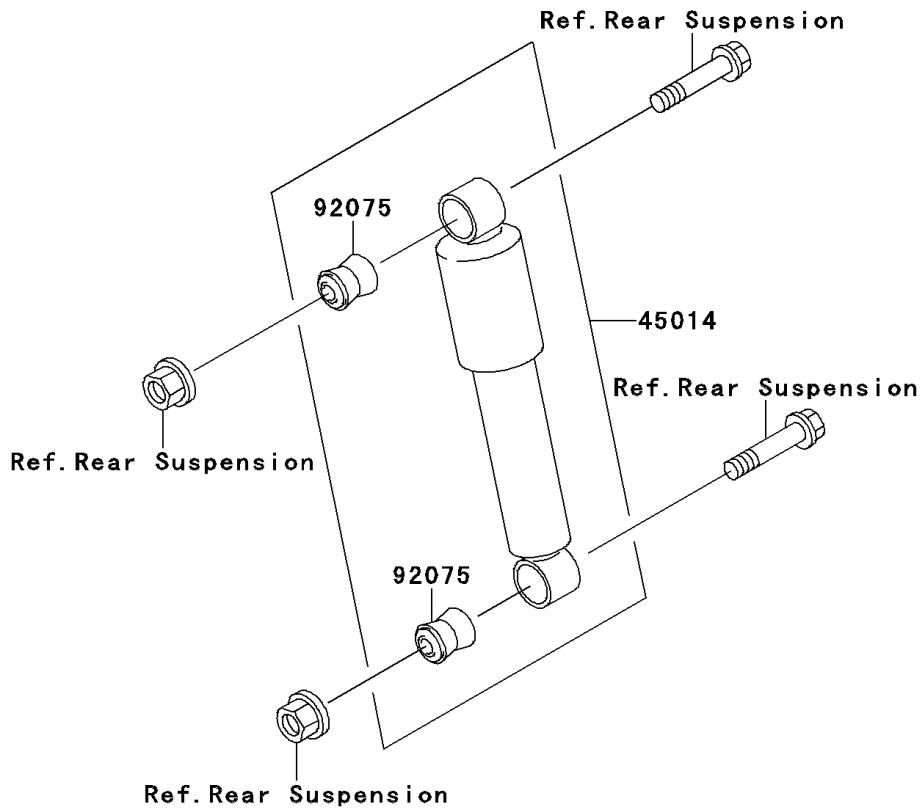

# Mule 2520 Turf PARTS DIAGRAM

Shock Absorber(s)

F2280

# Mule 2520 Turf PARTS LIST

## Shock Absorber(s)

ITEM NAME	PART NUMBER	QUANTITY
SHOCKABSORBER,RR (Ref # 45014)	45014-1435	2
STRUT,FR,K=1.95 (Ref # 45023A)	45023-1005	2
STRUT,FR,K=3.13 (Ref # 45023B)	45023-1006	2
DAMPER,SHOCKABSORBER (Ref # 92075)	92075-1784	4
SPRING,K=3.13 (Ref # 92144)	92144-1919	2