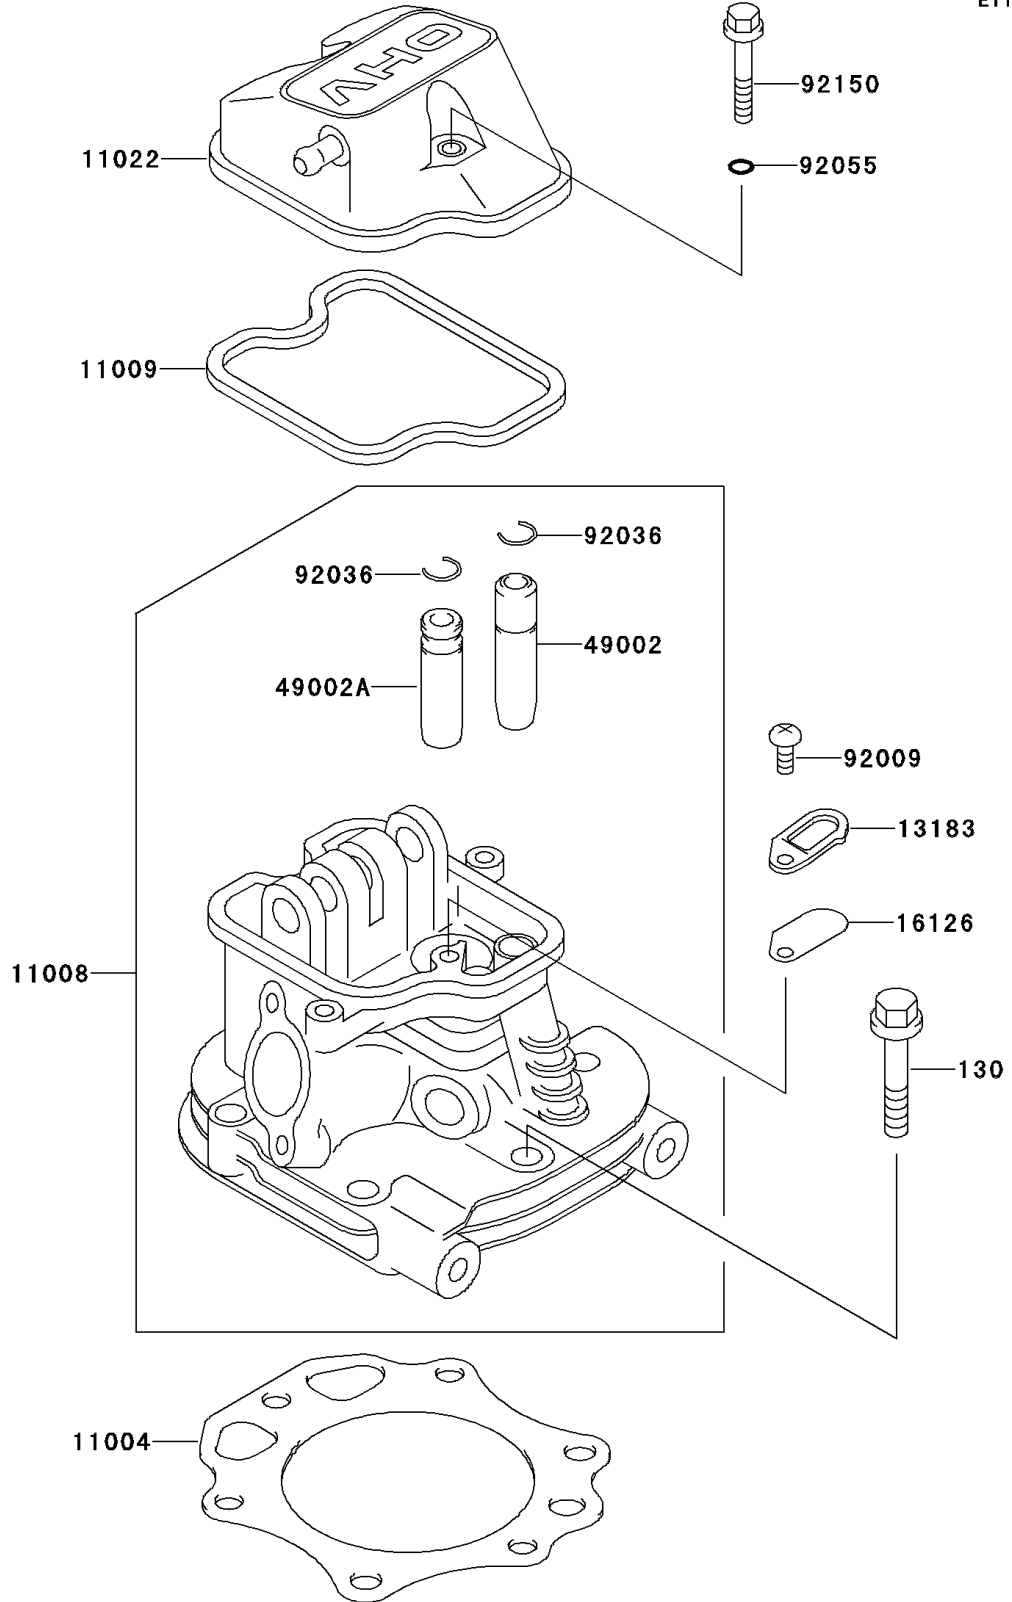

Mule 500 PARTS DIAGRAM

Cylinder Head(KAF300-B1)

E1111

Mule 500 PARTS LIST

Cylinder Head(KAF300-B1)

ITEM NAME	PART NUMBER	QUANTITY
BOLT-FLANGED (Ref # 130)	130T0845	6
GASKET-HEAD (Ref # 11004)	11004-2105	1
HEAD-COMP-CYLINDER (Ref # 11008)	11008-2089	1
GASKET,ROCKER CASE (Ref # 11009)	11009-2829	1
CASE-ROCKER (Ref # 11022)	11022-6001	1
PLATE (Ref # 13183)	13183-2299	1
VALVE (Ref # 16126)	16126-2107	1
GUIDE-VALVE,EX (Ref # 49002)	49002-2090	1
GUIDE-VALVE (Ref # 49002A)	49002-2101	1
SCREW (Ref # 92009)	92009-2308	1
RING-SNAP (Ref # 92036)	92036-023	2
RING-O,5.5X1.5 (Ref # 92055)	92055-1343	2
BOLT,6X35 (Ref # 92150)	92150-2145	2