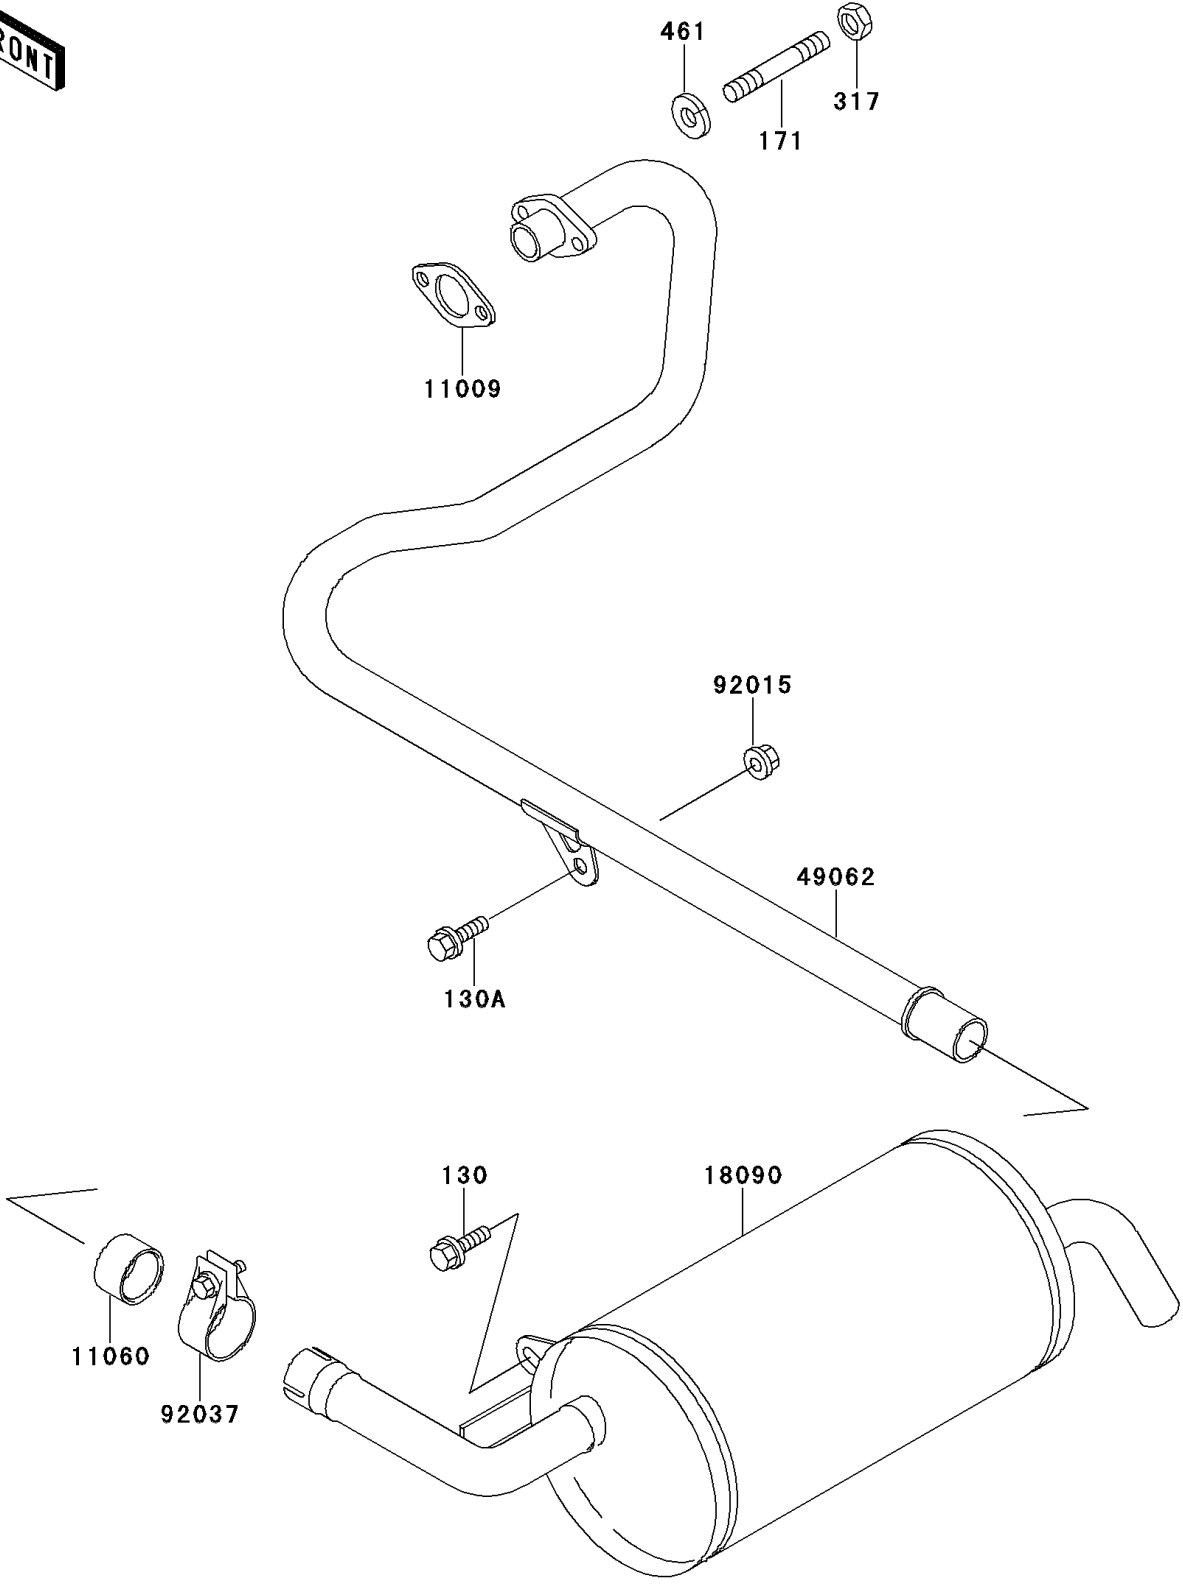

Mule 500 PARTS DIAGRAM

Muffler(s)

E1140

Mule 500 PARTS LIST

Muffler(s)

ITEM NAME	PART NUMBER	QUANTITY
BOLT-FLANGED,8X16 (Ref # 130)	130B0816	3
BOLT-FLANGED,6X14,BLACK (Ref # 130A)	130J0614	1
BOLT-STUD (Ref # 171)	171G0818	2
NUT-HEX-SMALL (Ref # 317)	317R0800	2
WASHER-SPRING,8MM (Ref # 461)	461F0800	2
GASKET,EXHAUST PIPE (Ref # 11009)	11009-2487	1
GASKET,MUFFLER CONNECTING (Ref # 11060)	11060-1051	1
BODY-COMP-MUFFLER (Ref # 18090)	18090-1077	1
PIPE-COMP-EXHAUST (Ref # 49062)	49062-1068	1
NUT,LOCK,6MM (Ref # 92015)	92015-1603	1
CLAMP,MUFFLER (Ref # 92037)	92037-1227	1