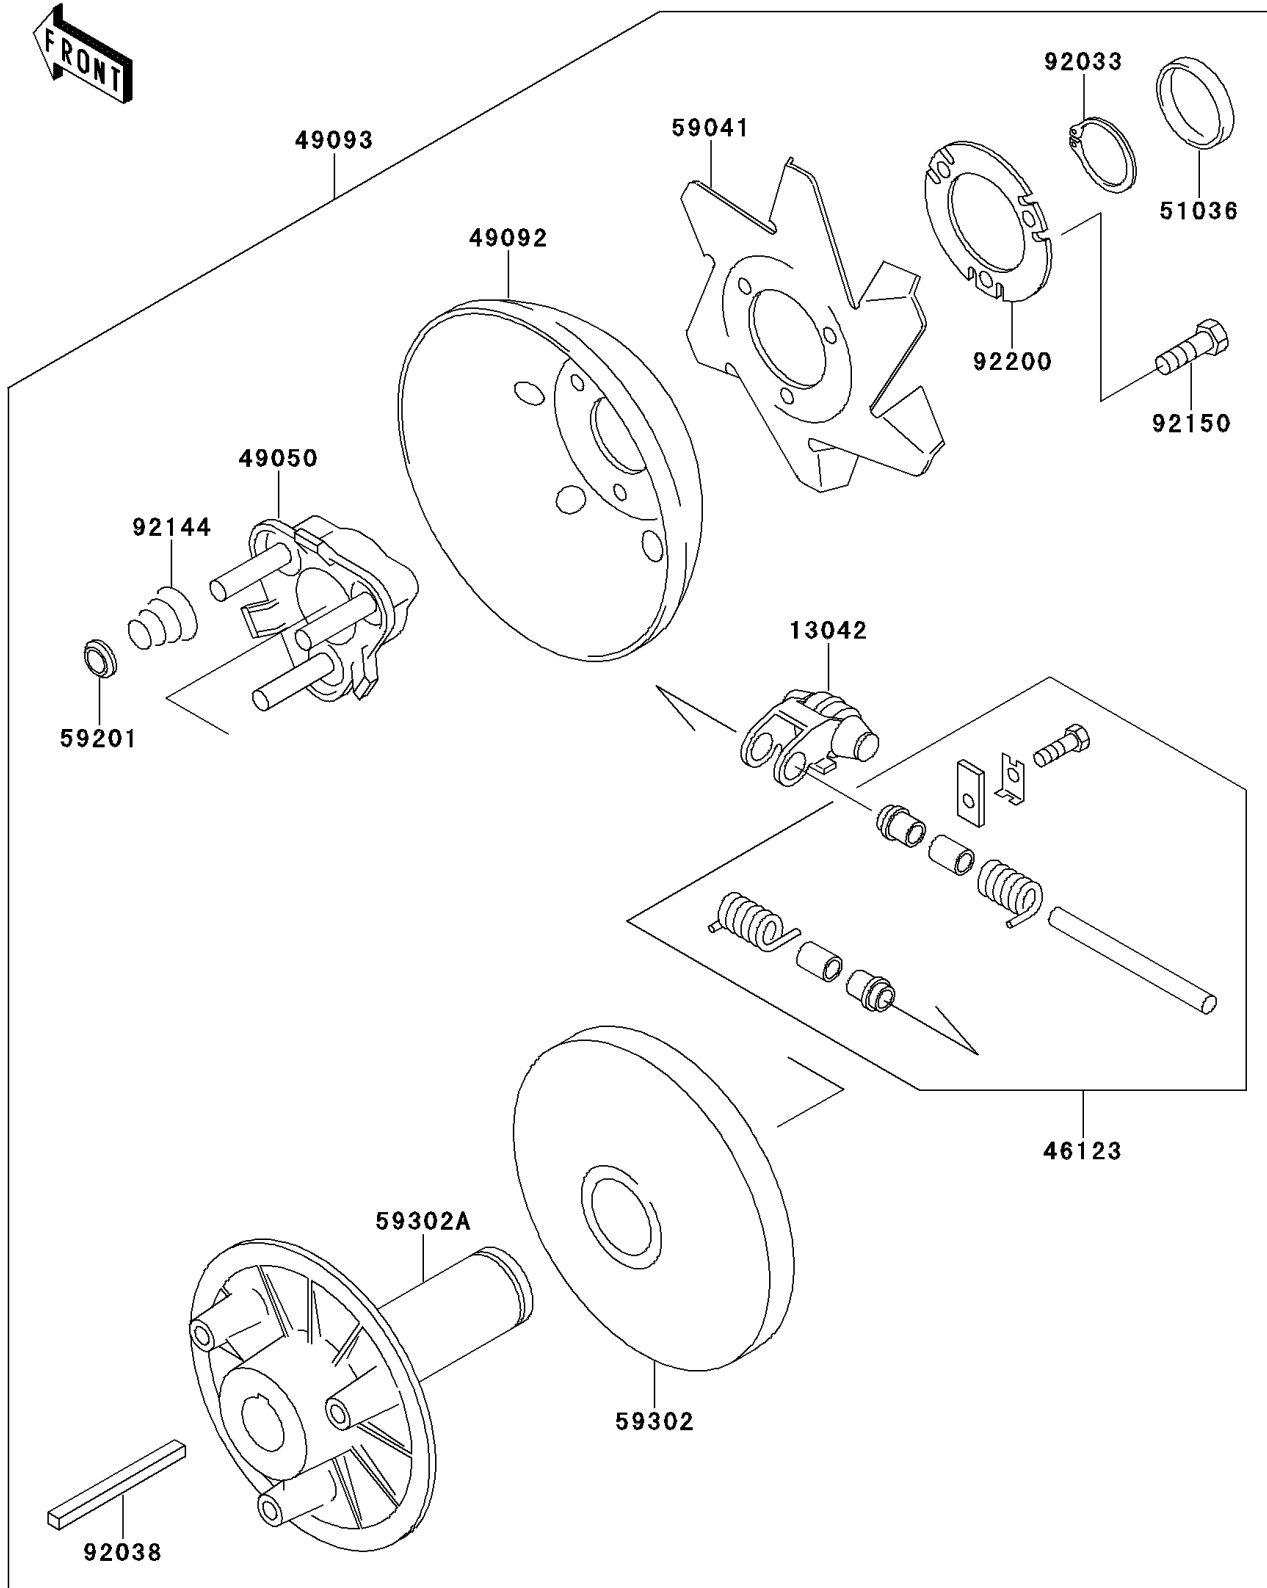

Mule 500 PARTS DIAGRAM

Drive Converter

E1391

Mule 500 PARTS LIST

Drive Converter

ITEM NAME	PART NUMBER	QUANTITY
WEIGHT (Ref # 13042)	13042-1080	3
SPRING-COMP (Ref # 46123)	46123-1054	3
SPIDER (Ref # 49050)	49050-1054	1
RAMP (Ref # 49092)	49092-1054	1
CONVERTER-ASSY-DRIVE (Ref # 49093)	49093-1056	1
CUP (Ref # 51036)	51036-1057	1
FAN (Ref # 59041)	59041-1056	1
BUMPER (Ref # 59201)	59201-1054	3
SHEAVE-COMP,MOVABLE (Ref # 59302)	59302-1057	1
SHEAVE-COMP,FIXED (Ref # 59302A)	59302-1061	1
RING-SNAP (Ref # 92033)	92033-1275	1
KEY (Ref # 92038)	92038-1054	1
SPRING (Ref # 92144)	92144-1600	3
BOLT (Ref # 92150)	92150-1445	3
WASHER (Ref # 92200)	92200-1076	1