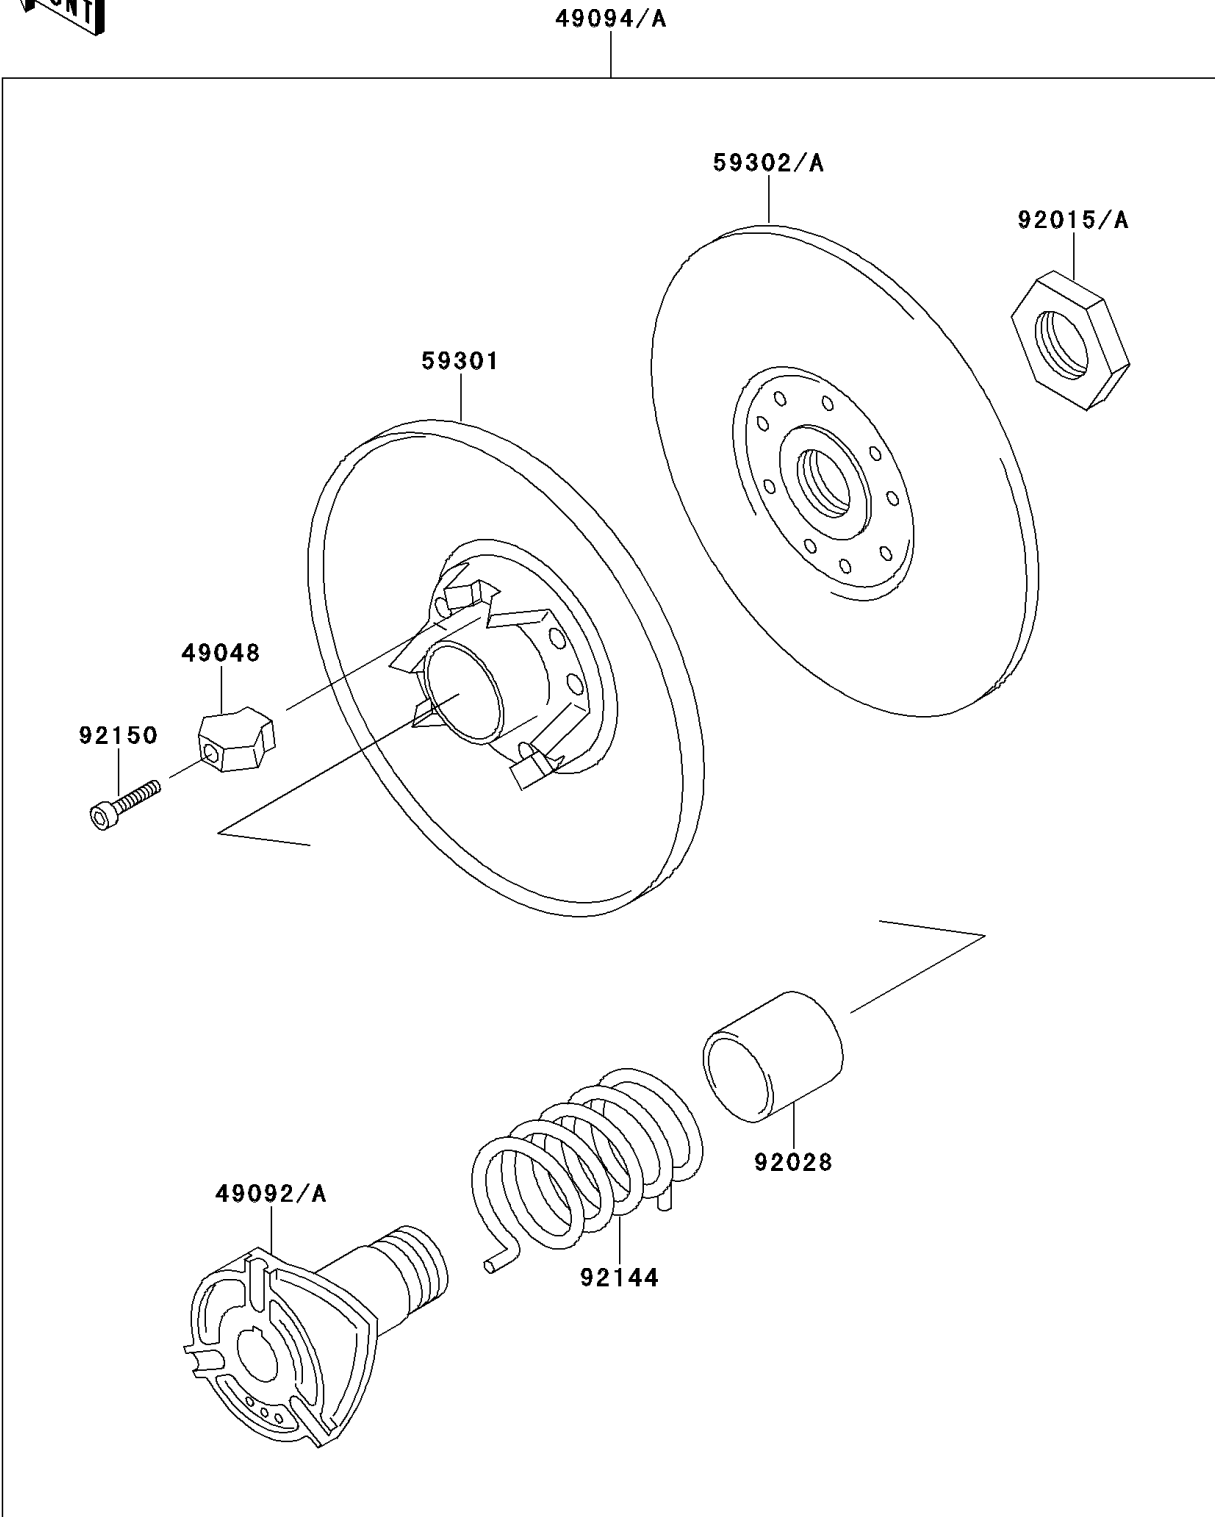

Mule 500 PARTS DIAGRAM

Driven Converter

E1392

Mule 500 PARTS LIST

Driven Converter

ITEM NAME	PART NUMBER	QUANTITY
SHOE (Ref # 49048)	49048-1055	3
RAMP (Ref # 49092)	49092-1052	1
CONVERTER-ASSY-DRIVEN (Ref # 49094)	49094-1053	1
SHEAVE-MOVABLE (Ref # 59301)	59301-1054	1
SHEAVE-COMP, FIXED (Ref # 59302)	59302-1058	1
NUT (Ref # 92015)	92015-1836	1
BUSHING (Ref # 92028)	92028-1651	1
SPRING (Ref # 92144)	92144-1553	1
BOLT (Ref # 92150)	92150-1444	3