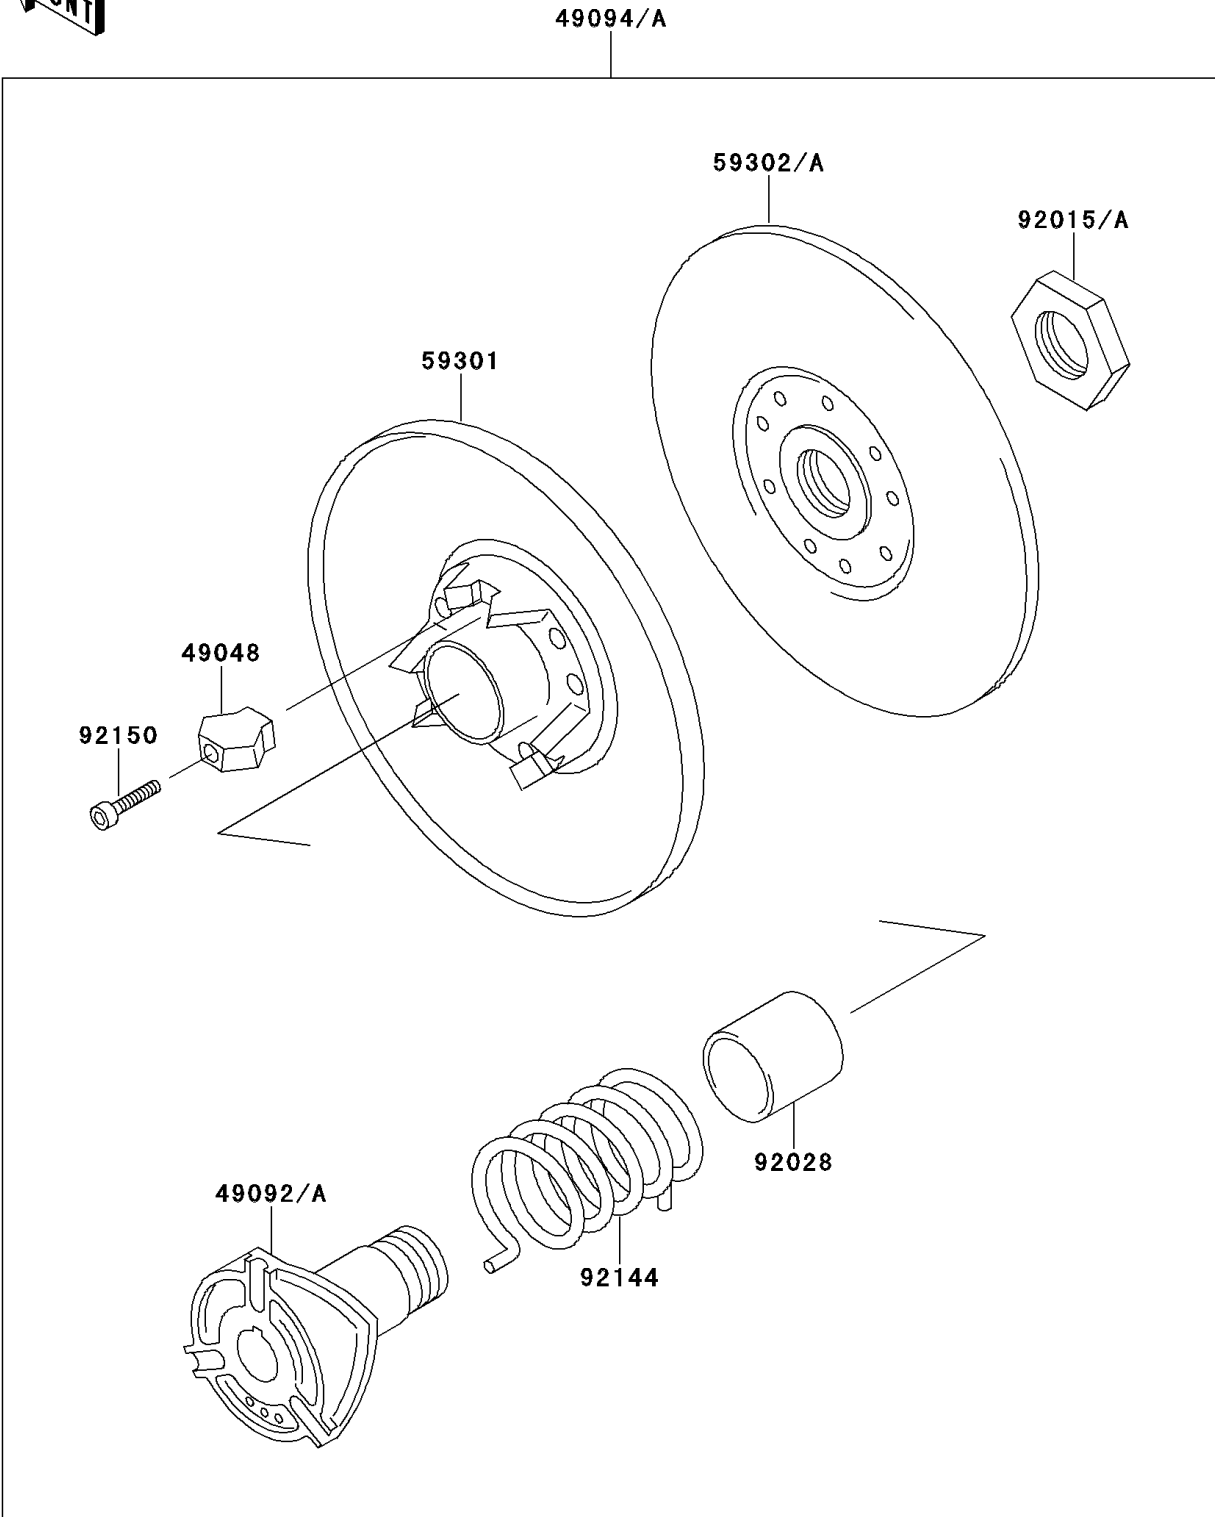

Mule 500 PARTS DIAGRAM

Driven Converter

E1392

Mule 500 PARTS LIST

Driven Converter

ITEM NAME	PART NUMBER	QUANTITY
SHOE (Ref # 49048)	49048-1055	3
RAMP (Ref # 49092A)	49092-1055	1
CONVERTER-ASSY-DRIVEN (Ref # 49094A)	49094-1054	1
SHEAVE-MOVABLE (Ref # 59301)	59301-1054	1
SHEAVE-COMP (Ref # 59302A)	59302-1062	1
NUT (Ref # 92015A)	92015-1981	1
BUSHING (Ref # 92028)	92028-1651	1
SPRING (Ref # 92144)	92144-1553	1
BOLT (Ref # 92150)	92150-1444	3