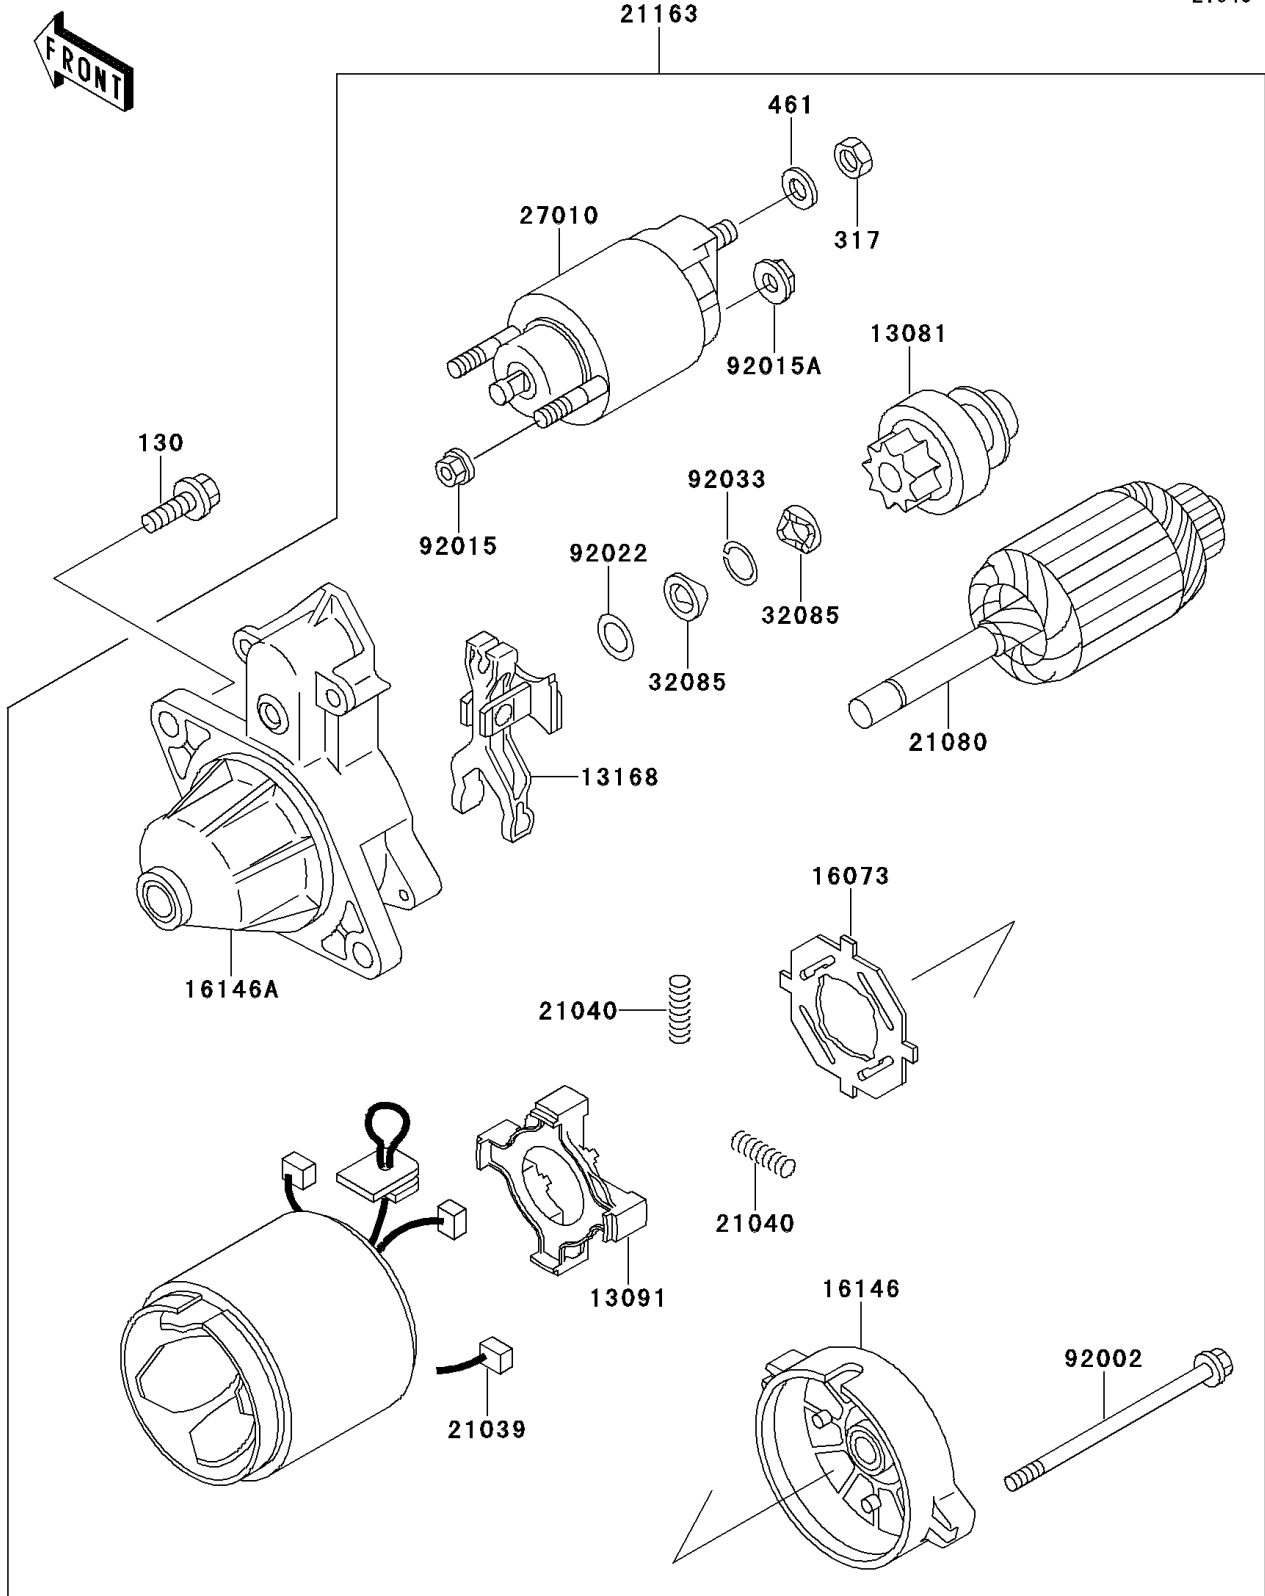

# Mule 500 PARTS DIAGRAM

Starter Motor

E1840

## Mule 500 PARTS LIST

### Starter Motor

ITEM NAME	PART NUMBER	QUANTITY
BOLT-FLANGED,8X25 (Ref # 130)	130G0825	2
NUT-HEX-SMALL,8MM (Ref # 317)	317B0800	1
WASHER-SPRING,8MM (Ref # 461)	461F0800	1
CLUTCH-ASSY (Ref # 13081)	13081-2164	1
HOLDER,BRUSH (Ref # 13091)	13091-2068	1
LEVER,SHIFT (Ref # 13168)	13168-2148	1
INSULATOR (Ref # 16073)	16073-2098	1
COVER-ASSY,RR (Ref # 16146)	16146-2164	1
COVER-ASSY,FR (Ref # 16146A)	16146-2191	1
BRUSH (Ref # 21039)	21039-2059	4
SPRING-BRUSH (Ref # 21040)	21040-2052	4
ARMATURE (Ref # 21080)	21080-2064	1
STARTER-ELECTRIC (Ref # 21163)	21163-2109	1
SWITCH (Ref # 27010)	27010-2122	1
STOPPER (Ref # 32085)	32085-2066	2
BOLT (Ref # 92002)	92002-2277	2
NUT (Ref # 92015)	92015-2146	2
NUT (Ref # 92015A)	92015-2147	1
WASHER (Ref # 92022)	92022-2218	1
RING-SNAP (Ref # 92033)	92033-2081	1