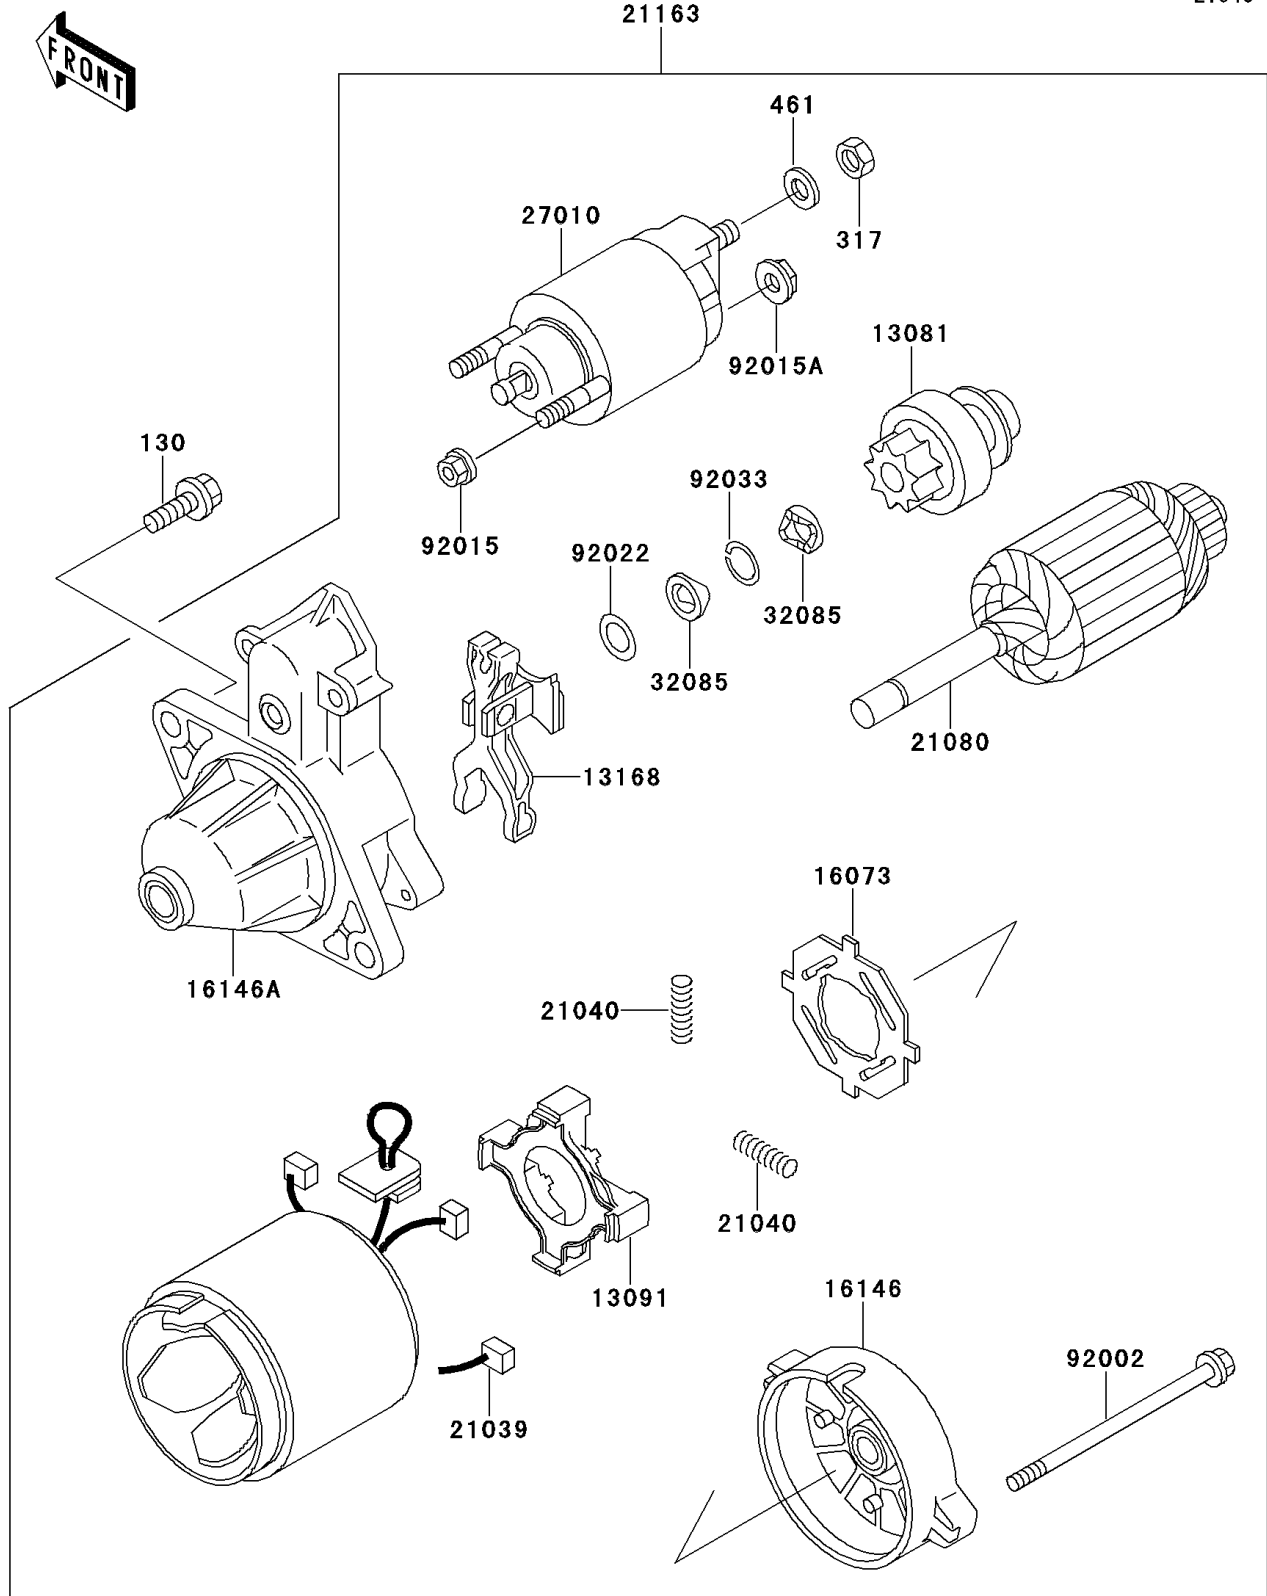

Mule 500 PARTS DIAGRAM

Starter Motor

E1840

Mule 500 PARTS LIST

Starter Motor

ITEM NAME	PART NUMBER	QUANTITY
BOLT-FLANGED,8X25 (Ref # 130)	130G0825	2
NUT-HEX-SMALL,8MM (Ref # 317)	317B0800	1
WASHER-SPRING,8MM (Ref # 461)	461F0800	1
CLUTCH-ASSY (Ref # 13081)	13081-2164	1
HOLDER,BRUSH (Ref # 13091)	13091-2068	1
LEVER,SHIFT (Ref # 13168)	13168-2148	1
INSULATOR (Ref # 16073)	16073-2098	1
COVER-ASSY,RR (Ref # 16146)	16146-2164	1
COVER-ASSY,FR (Ref # 16146A)	16146-2191	1
BRUSH (Ref # 21039)	21039-2059	4
SPRING-BRUSH (Ref # 21040)	21040-2052	4
ARMATURE (Ref # 21080)	21080-2064	1
STARTER-ELECTRIC (Ref # 21163)	21163-2109	1
SWITCH (Ref # 27010)	27010-2122	1
STOPPER (Ref # 32085)	32085-2066	2
BOLT (Ref # 92002)	92002-2277	2
NUT (Ref # 92015)	92015-2146	2
NUT (Ref # 92015A)	92015-2147	1
WASHER (Ref # 92022)	92022-2218	1
RING-SNAP (Ref # 92033)	92033-2081	1