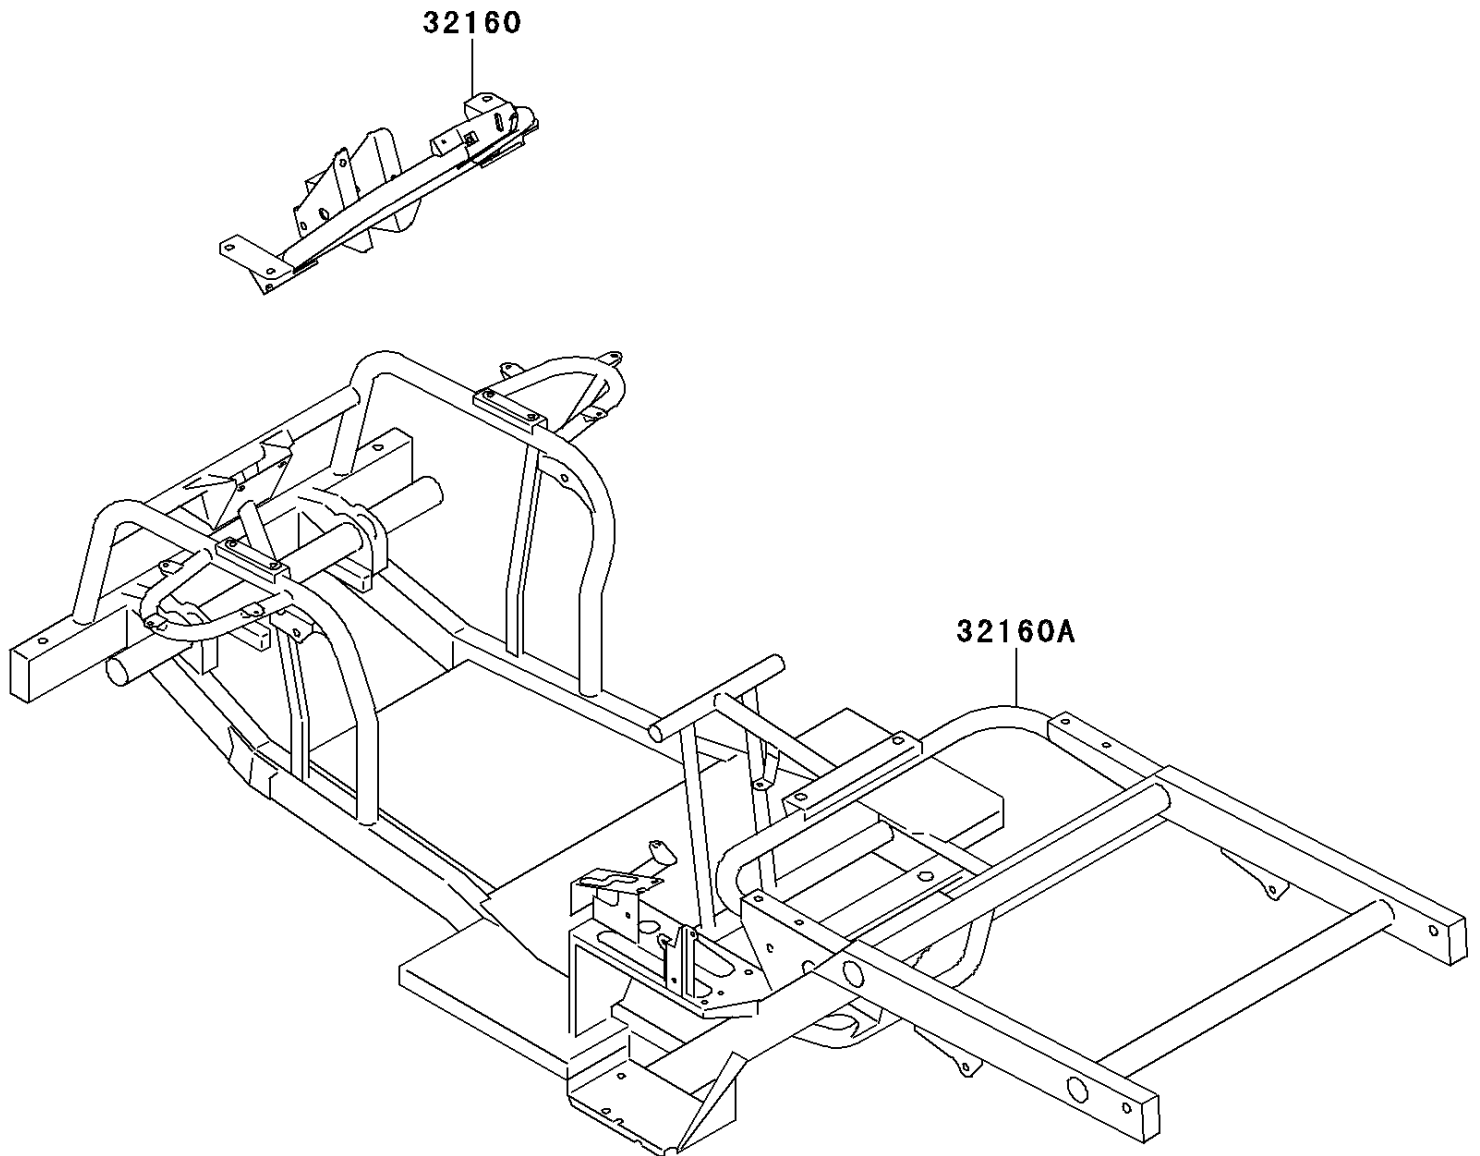

Mule 500 PARTS DIAGRAM

Frame

F2120

Mule 500 PARTS LIST

Frame

ITEM NAME	PART NUMBER	QUANTITY
FRAME-COMP,FR (Ref # 32160)	32160-1166	1
FRAME-COMP (Ref # 32160A)	32160-1302	1