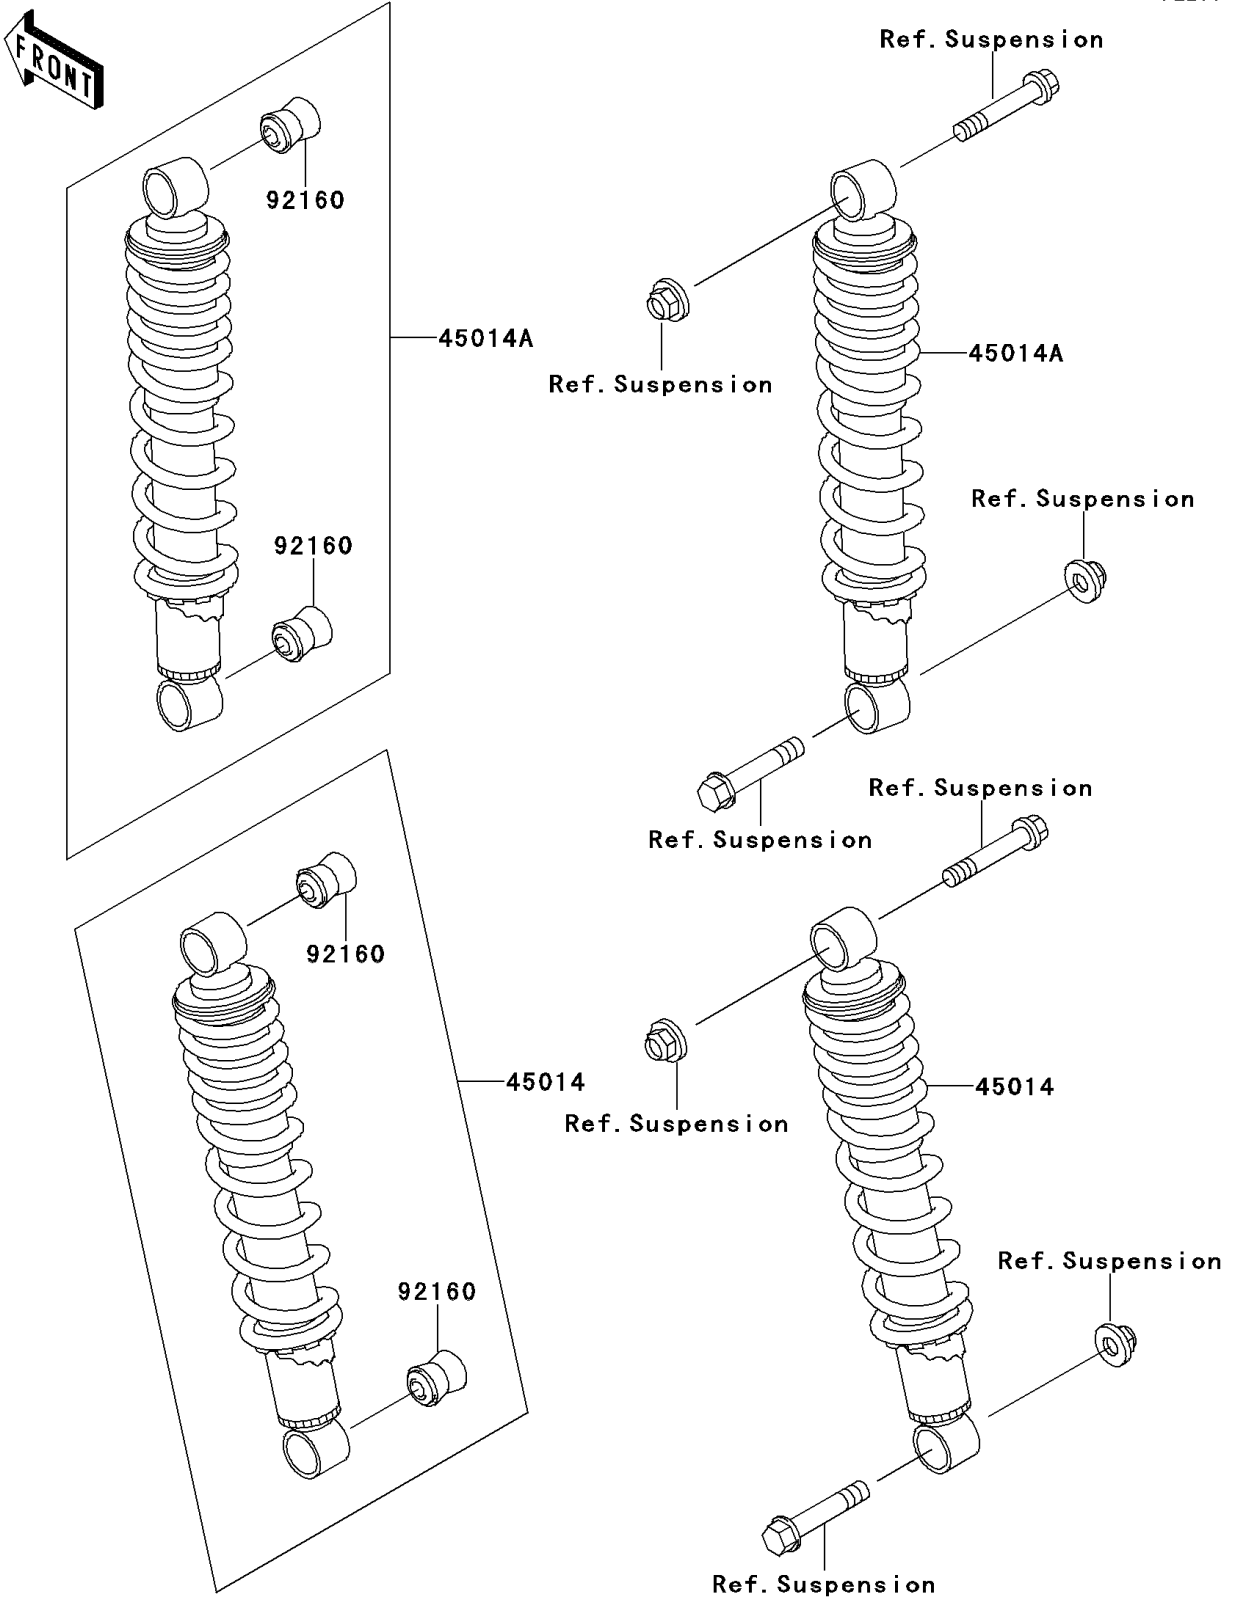

# Mule 500 PARTS DIAGRAM

Shock Absorber(s)

F2280

# Mule 500 PARTS LIST

## Shock Absorber(s)

ITEM NAME	PART NUMBER	QUANTITY
SHOCKABSORBER (Ref # 45014)	45014-1457	2
SHOCKABSORBER,FR (Ref # 45014A)	45014-1496	2
DAMPER,SHOCKABSORBER (Ref # 92160)	92160-1173	8