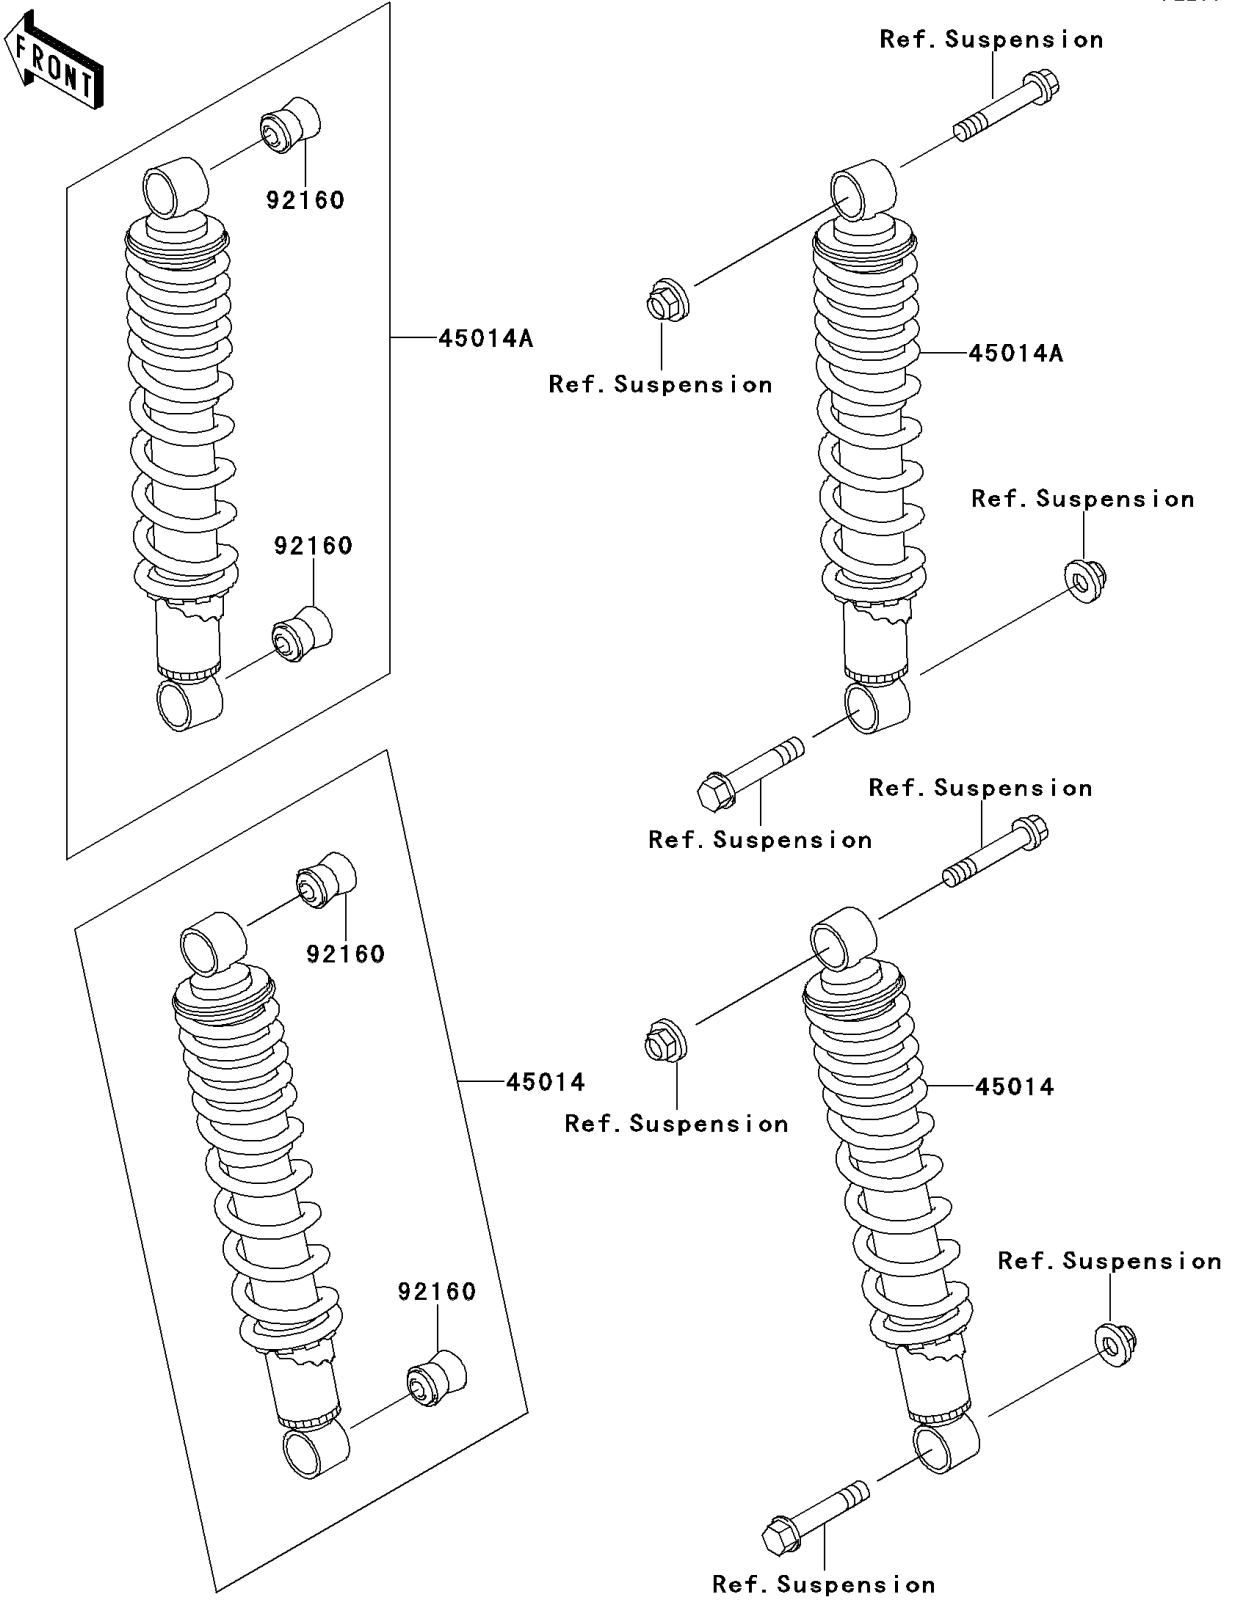

Mule 500 PARTS DIAGRAM

Shock Absorber(s)

F2280

Mule 500 PARTS LIST

Shock Absorber(s)

ITEM NAME	PART NUMBER	QUANTITY
SHOCKABSORBER (Ref # 45014)	45014-1457	2
SHOCKABSORBER,FR (Ref # 45014A)	45014-1496	2
DAMPER,SHOCKABSORBER (Ref # 92160)	92160-1173	8