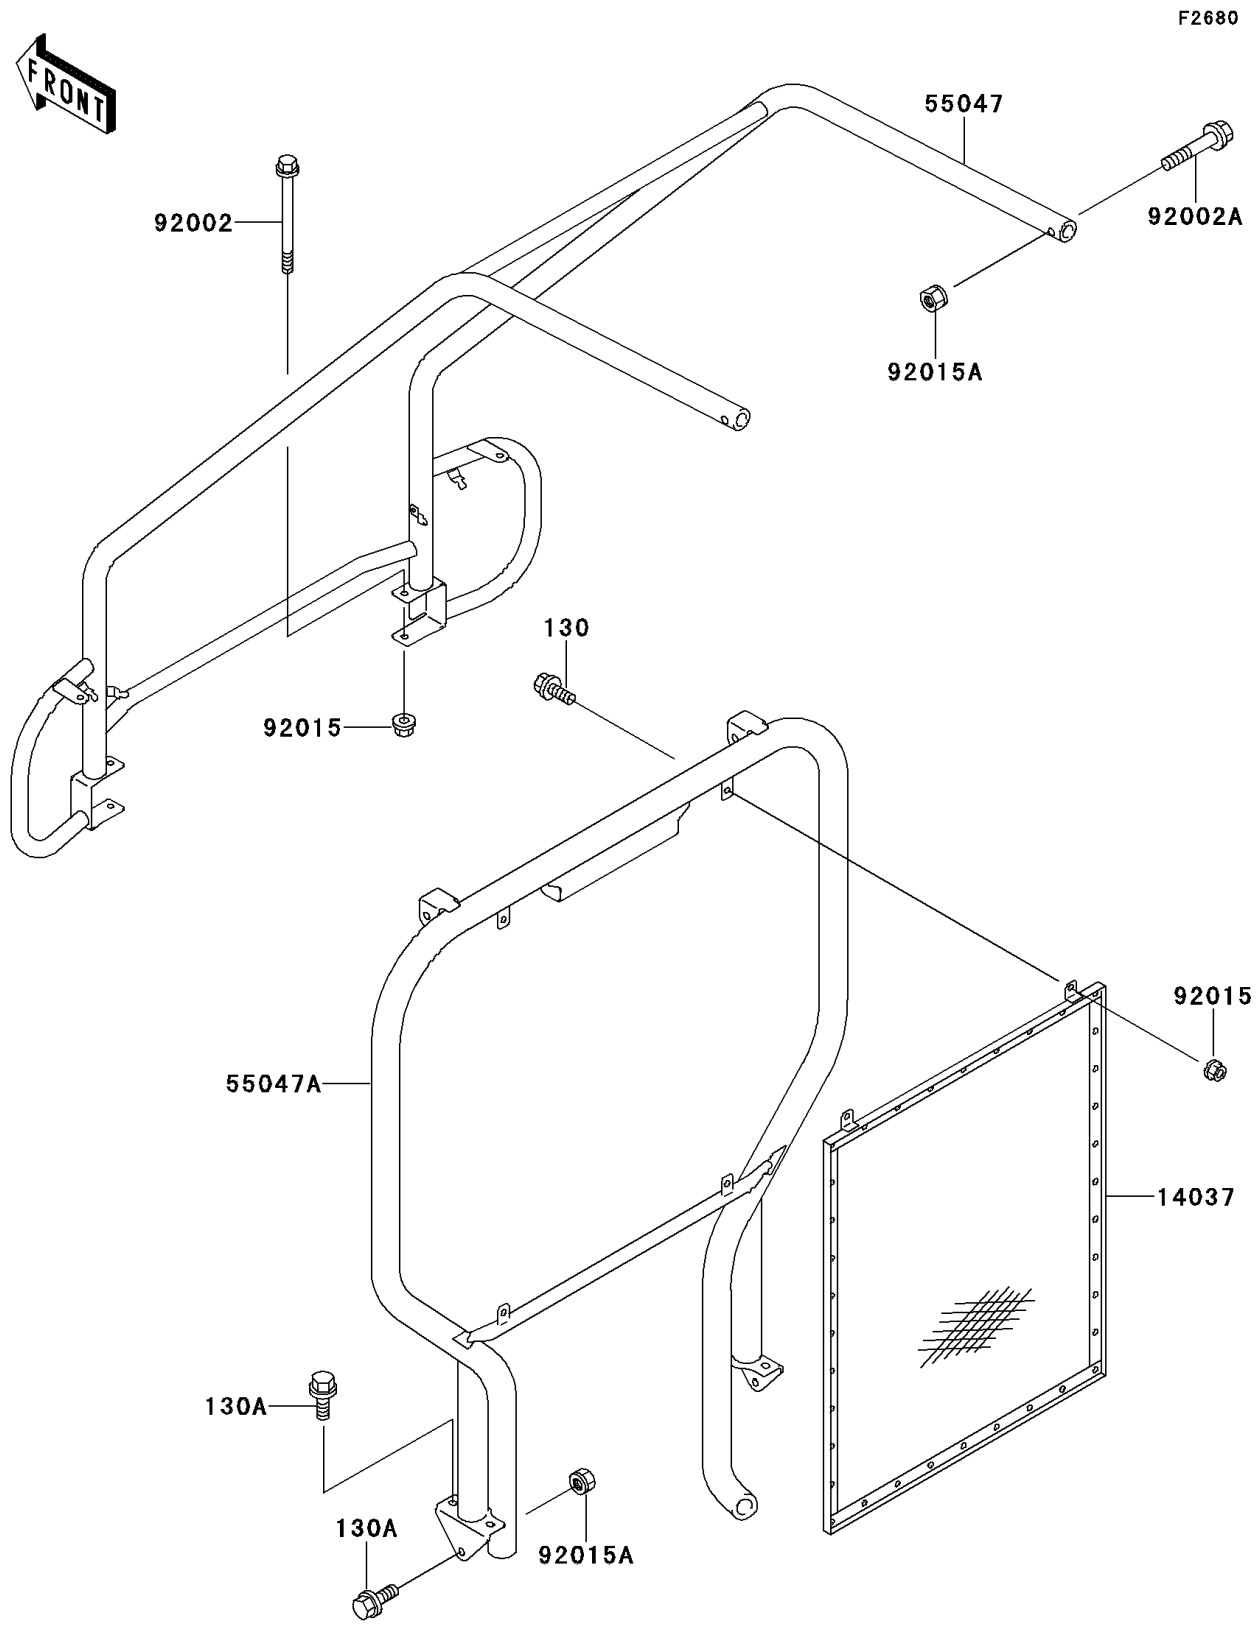

# Mule 500 PARTS DIAGRAM

Guard(s)

## Mule 500 PARTS LIST

Guard(s)

ITEM NAME	PART NUMBER	QUANTITY
BOLT-FLANGED,8X20 (Ref # 130)	130J0820	4
BOLT-FLANGED,10X20 (Ref # 130A)	130J1020	6
SCREEN,BAR COMP,RR (Ref # 14037)	14037-1145	1
BAR-COMP,FR (Ref # 55047)	55047-1006	1
BAR-COMP,RR (Ref # 55047A)	55047-1007	1
BOLT,8X95 (Ref # 92002)	92002-1077	2
BOLT,10X55 (Ref # 92002A)	92002-1127	2
NUT,FLANGED,LOCK,8MM (Ref # 92015)	92015-1696	6
NUT,LOCK,10MM (Ref # 92015A)	92015-1808	4