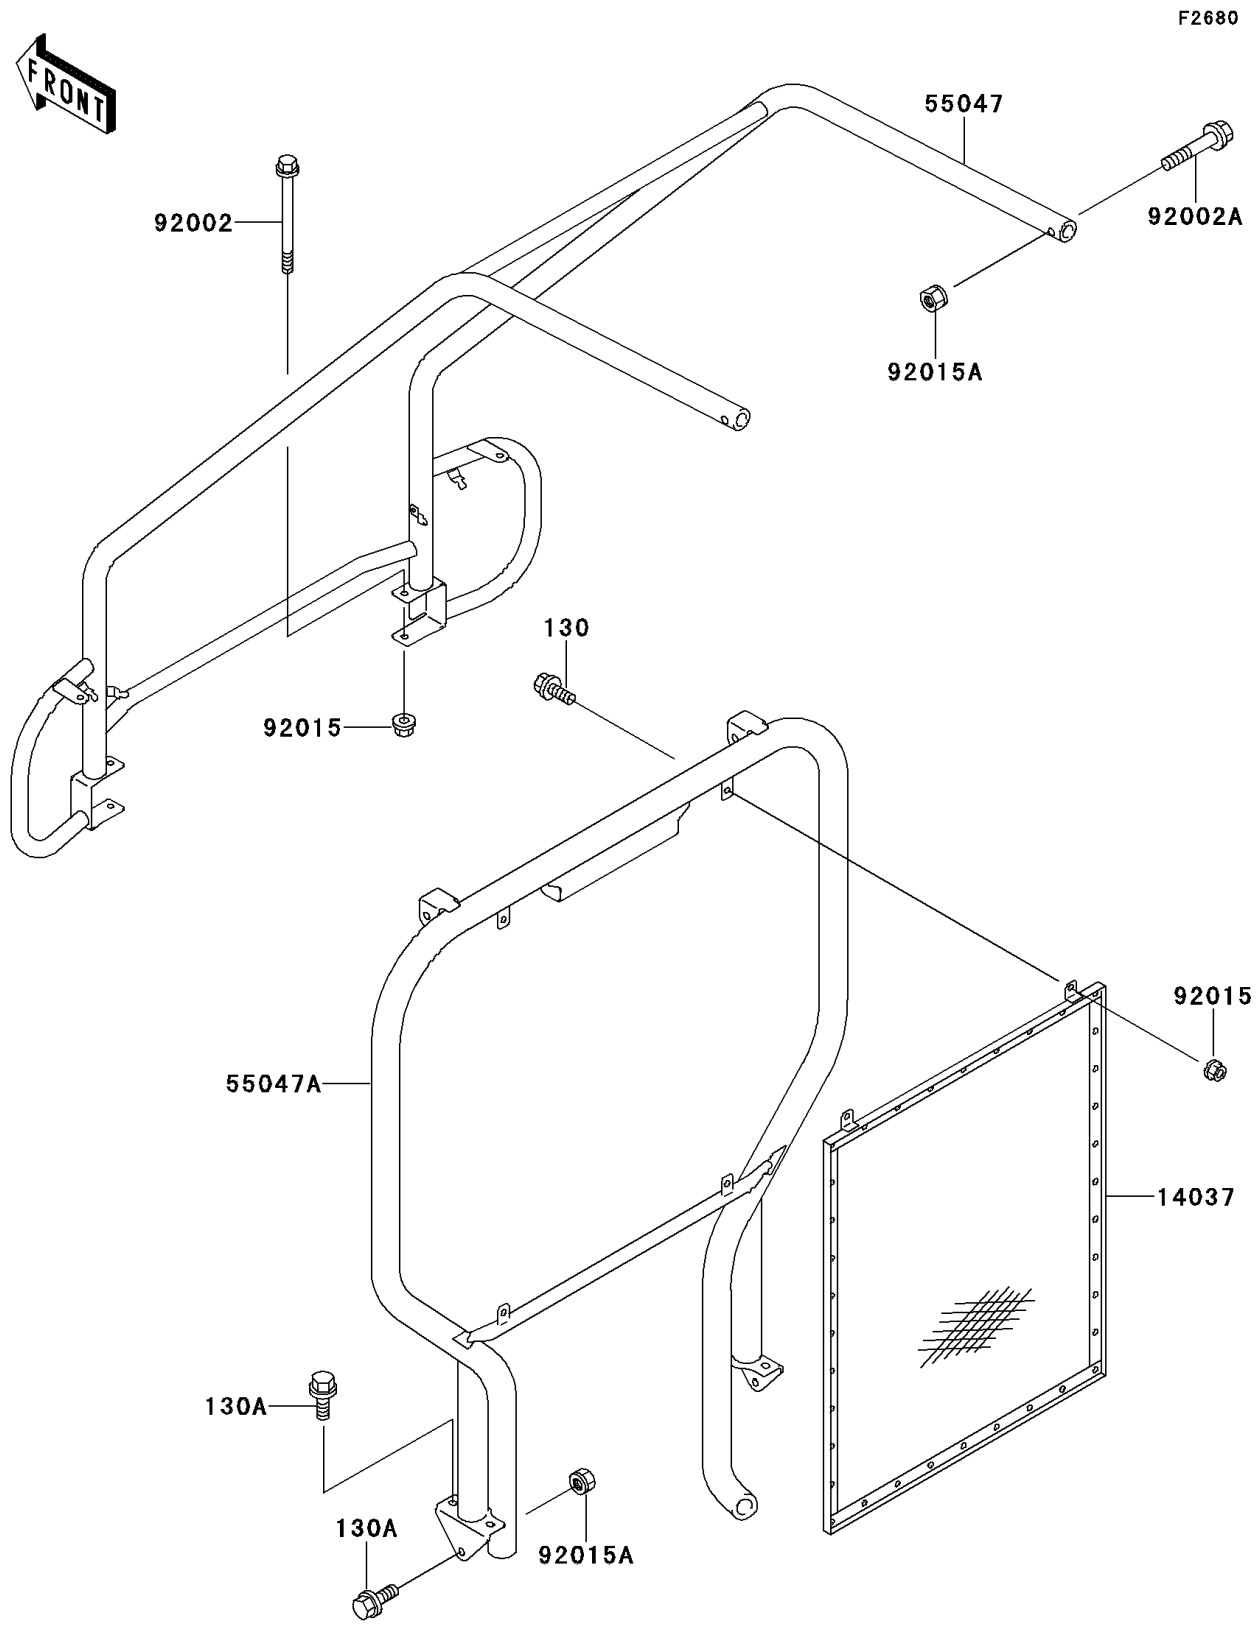

Mule 500 PARTS DIAGRAM

Guard(s)

Mule 500 PARTS LIST

Guard(s)

ITEM NAME	PART NUMBER	QUANTITY
BOLT-FLANGED,8X20 (Ref # 130)	130J0820	4
BOLT-FLANGED,10X20 (Ref # 130A)	130J1020	6
SCREEN,BAR COMP,RR (Ref # 14037)	14037-1145	1
BAR-COMP,FR (Ref # 55047)	55047-1006	1
BAR-COMP,RR (Ref # 55047A)	55047-1007	1
BOLT,8X95 (Ref # 92002)	92002-1077	2
BOLT,10X55 (Ref # 92002A)	92002-1127	2
NUT,FLANGED,LOCK,8MM (Ref # 92015)	92015-1696	6
NUT,LOCK,10MM (Ref # 92015A)	92015-1808	4