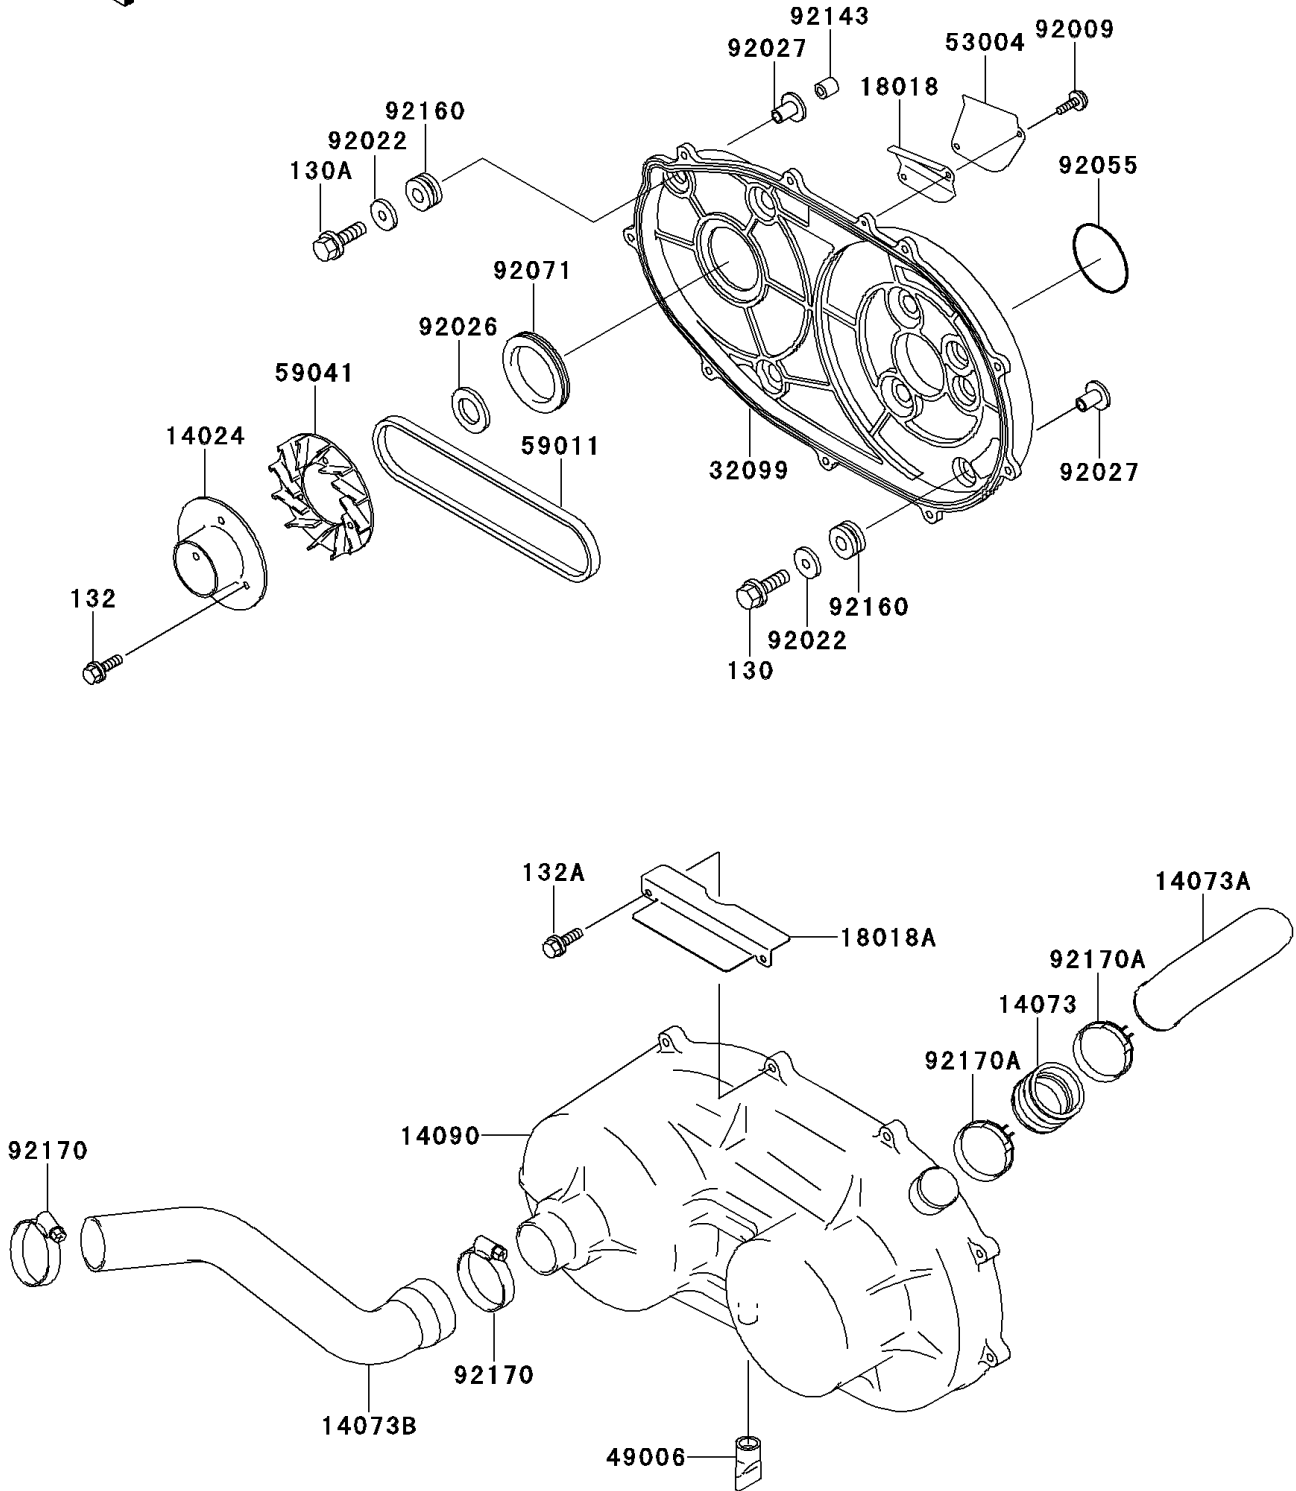

Mule 2500 PARTS DIAGRAM

Converter Cover/Drive Belt

E1393

Mule 2500 PARTS LIST

Converter Cover/Drive Belt

ITEM NAME	PART NUMBER	QUANTITY
BOLT-FLANGED,8X25,BLACK (Ref # 130)	130J0825	6
BOLT-FLANGED,8X45 (Ref # 130A)	130J0845	1
BOLT-FLANGED-SMALL (Ref # 132)	132G0630	3
BOLT-FLANGED-SMALL (Ref # 132A)	132J0630	9
COVER,FAN (Ref # 14024)	14024-1554	1
DUCT (Ref # 14073)	14073-1324	1
DUCT,CONVERTER OUTLET (Ref # 14073A)	14073-1573	1
DUCT,CONVERTER INTAKE (Ref # 14073B)	14073-1603	1
COVER,BELT CONVERTER (Ref # 14090)	14090-1239	1
PLATE-HEAT GUARD (Ref # 18018)	18018-1092	1
PLATE-HEAT GUARD (Ref # 18018A)	18018-1118	1
CASE,BELT CONVERTER (Ref # 32099)	32099-1140	1
BOOT (Ref # 49006)	49006-1199	1
MAT,GUARD PLATE (Ref # 53004)	53004-1079	1
BELT (Ref # 59011)	59011-1057	1
FAN (Ref # 59041)	59041-1053	1
SCREW,TAPPING,5X10 (Ref # 92009)	92009-1332	2
WASHER,8.5X26X0.8 (Ref # 92022)	92022-101	7
SPACER (Ref # 92026)	92026-1301	1
COLLAR (Ref # 92027)	92027-4015	7
RING-O,CRANKCASE SIDE (Ref # 92055)	92055-1395	1
GROMMET,CONVERTER CASE (Ref # 92071)	92071-1212	1
COLLAR,8.5X16X17 (Ref # 92143)	92143-1602	1
DAMPER (Ref # 92160)	92160-1012	7
CLAMP (Ref # 92170)	92170-1338	2
CLAMP (Ref # 92170A)	92170-1448	2