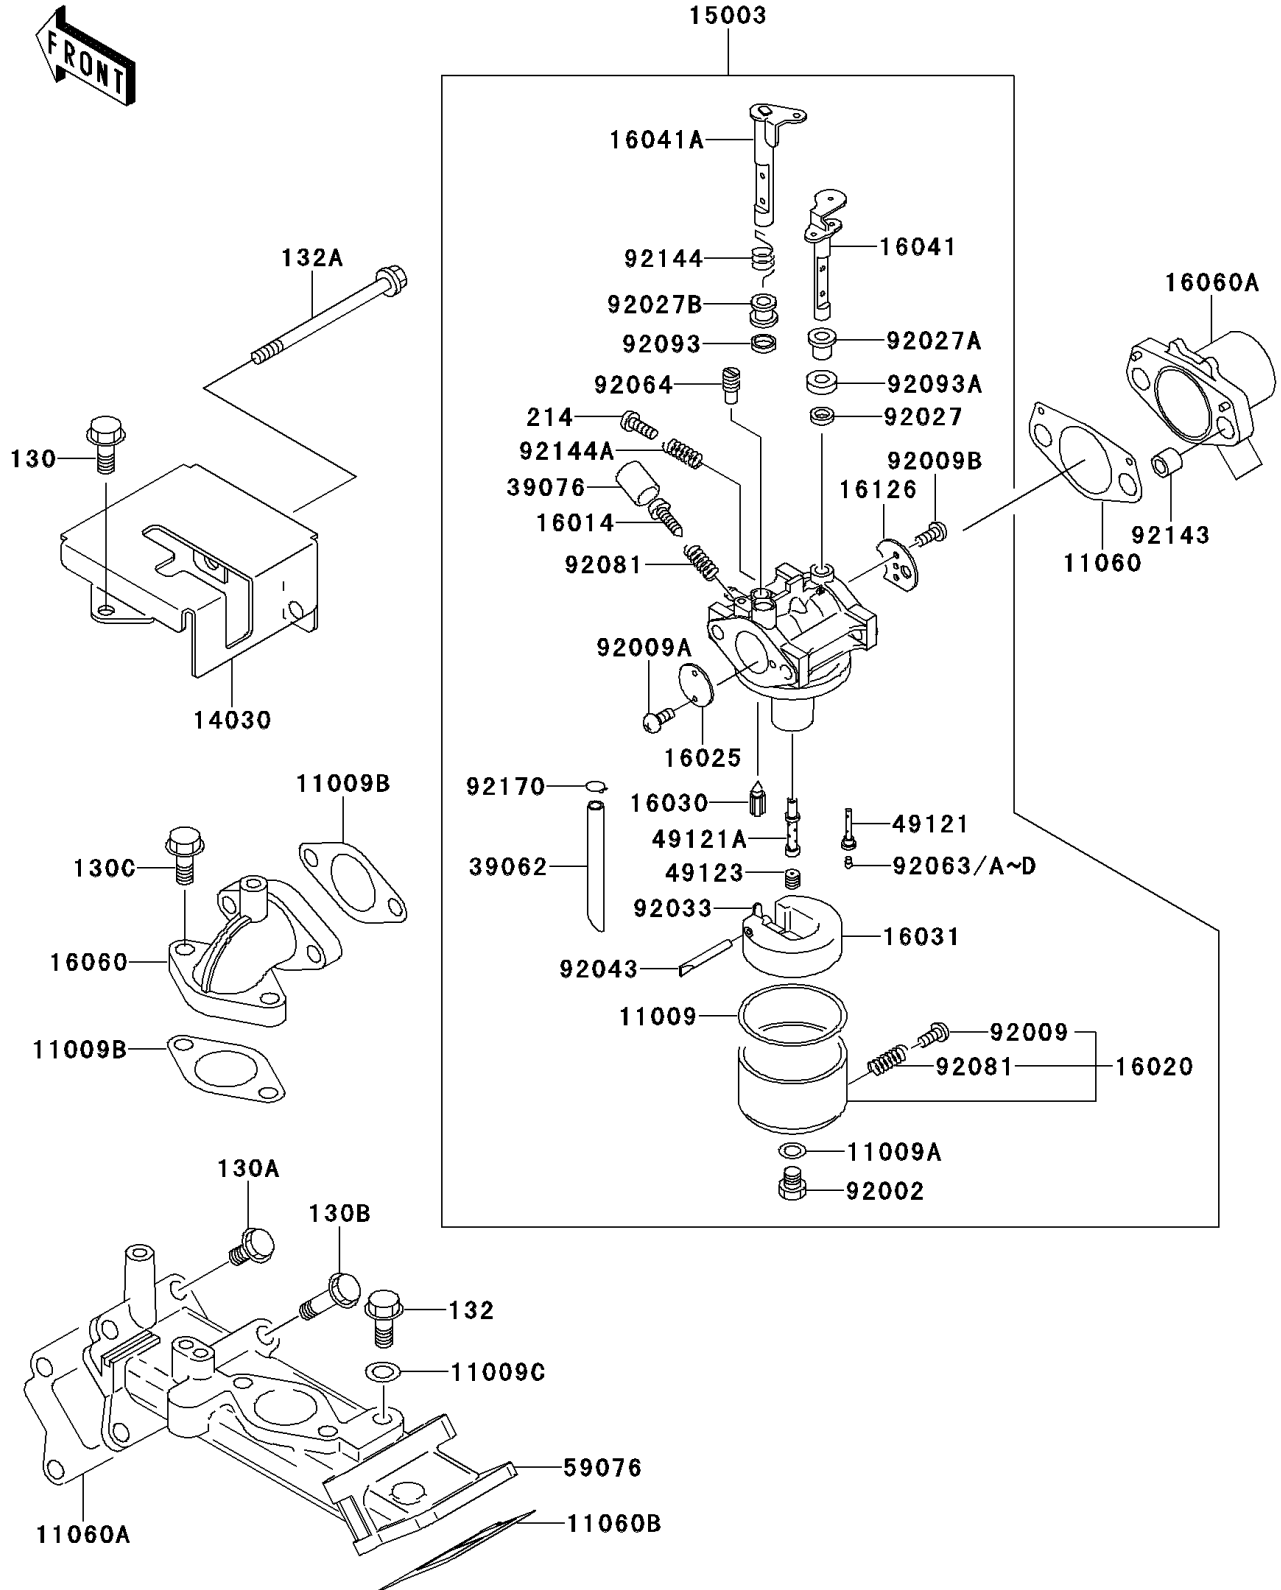

Mule 2500 PARTS DIAGRAM

Carburetor(AF620C-502740-)

E1611A

Mule 2500 PARTS LIST

Carburetor(AF620C-502740-)

ITEM NAME	PART NUMBER	QUANTITY
GASKET,FLOAT CHAMBER (Ref # 11009)	11009-2024	1
GASKET (Ref # 11009A)	11009-2025	1
GASKET (Ref # 11009B)	11009-2944	2
GASKET (Ref # 11009C)	11009-3028	1
GASKET (Ref # 11060)	11060-2086	1
GASKET,INTAKE MANIFOLD (Ref # 11060A)	11060-2087	1
GASKET,INTAKE MANIFOLD (Ref # 11060B)	11060-2088	1
COVER-CARBURETOR,F.BLACK (Ref # 14030)	14030-2058-9H	1
CARBURETOR-ASSY (Ref # 15003)	15003-2509	1
SCREW-PILOT AIR (Ref # 16014)	16014-2076	1
CHAMBER-FLOAT (Ref # 16020)	16020-2094	1
VALVE-THROTTLE (Ref # 16025)	16025-2168	1
VALVE-FLOAT (Ref # 16030)	16030-2067	1
FLOAT (Ref # 16031)	16031-2066	1
SHAFT-CARBURETOR (Ref # 16041)	16041-2220	1
SHAFT-CARBURETOR (Ref # 16041A)	16041-2239	1
PIPE-INTAKE (Ref # 16060)	16060-2175	1
PIPE-INTAKE (Ref # 16060A)	16060-2176	1
VALVE,CHOKE (Ref # 16126)	16126-2193	1
HOSE-COOLING (Ref # 39062)	39062-2060	1
LIMITER (Ref # 39076)	39076-2053	1
NOZZLE-MAIN (Ref # 49121)	49121-2101	1
NOZZLE-MAIN (Ref # 49121A)	49121-2185	1
HOLDER-MAIN JET (Ref # 49123)	49123-2065	1
MANIFOLD-INTAKE (Ref # 59076)	59076-2062	1
BOLT,MAIN JET (Ref # 92002)	92002-2009	1
SCREW,DRAIN (Ref # 92009)	92009-2015	1
SCREW,THROTTLE VALVE (Ref # 92009A)	92009-2080	2
SCREW,CHOKE VALVE (Ref # 92009B)	92009-2081	2