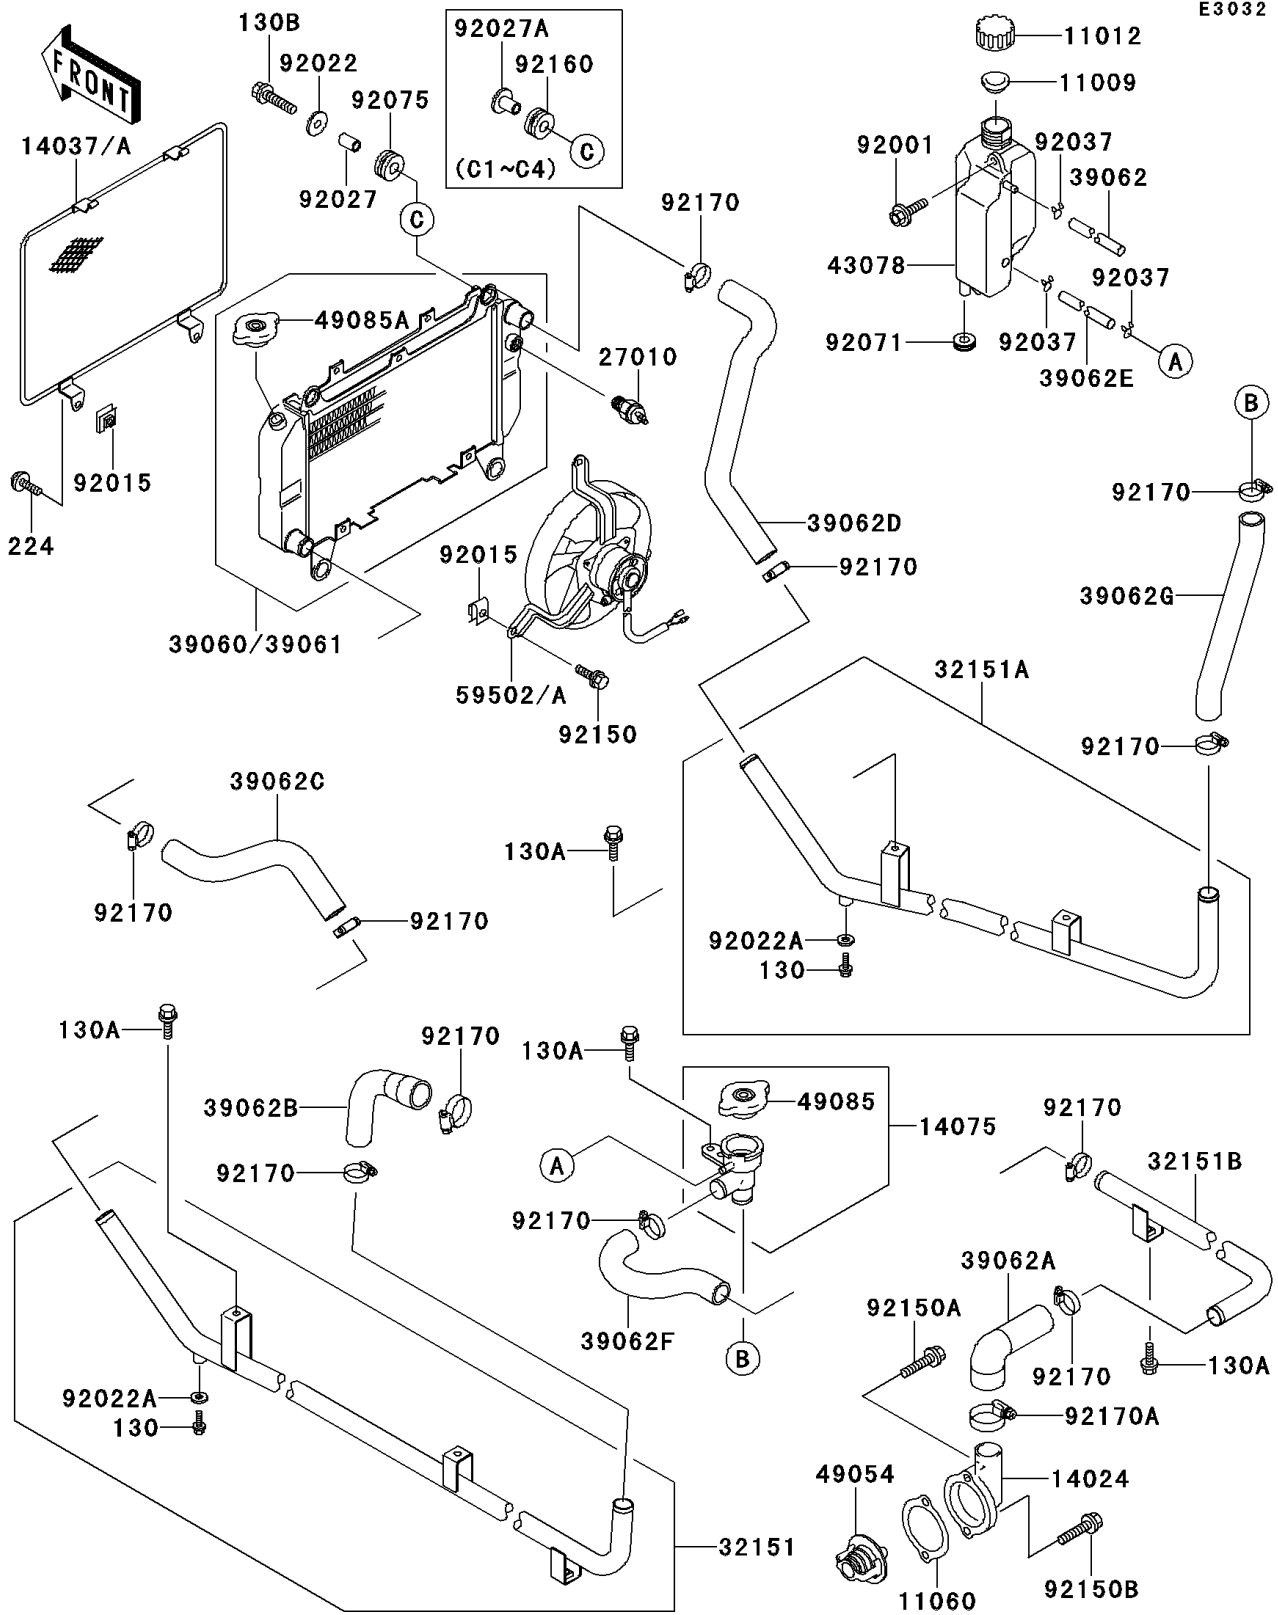

Mule 2500 PARTS DIAGRAM

Radiator

Mule 2500 PARTS LIST

Radiator

ITEM NAME	PART NUMBER	QUANTITY
GASKET,RESERVOIR TANK CAP (Ref # 11009)	11009-1145	1
CAP (Ref # 11012)	11012-1084	1
GASKET,THERMOSTAT COVER (Ref # 11060)	11060-2084	1
COVER,THERMOSTAT (Ref # 14024)	14024-2293	1
SCREEN,RADIATOR (Ref # 14037)	14037-1175	1
CAP-ASSY,RADIATOR (Ref # 14075)	14075-1061	1
SWITCH,FAN (Ref # 27010)	27010-1317	1
PIPE,COOLING,LH (Ref # 32151)	32151-1313	1
PIPE,COOLING,RH (Ref # 32151A)	32151-1314	1
PIPE,RH (Ref # 32151B)	32151-1315	1
RADIATOR (Ref # 39060)	39060-1120	1
HOSE-COOLING (Ref # 39062)	39062-1125	1
HOSE-COOLING,RH,OUTLET (Ref # 39062A)	39062-1521	1
HOSE-COOLING,LH,INTAKE (Ref # 39062B)	39062-1589	1
HOSE-COOLING,RADIATOR,LH (Ref # 39062C)	39062-1590	1
HOSE-COOLING,RADIATOR,RH (Ref # 39062D)	39062-1591	1
HOSE-COOLING,CAP-RESERVOIR (Ref # 39062E)	39062-1592	1
HOSE-COOLING,UPP (Ref # 39062F)	39062-1593	1
HOSE-COOLING,LWR (Ref # 39062G)	39062-1594	1
RESERVOIR (Ref # 43078)	43078-1072	1
THERMOSTAT (Ref # 49054)	49054-2056	1
CAP-ASSY-PRESSURE (Ref # 49085)	49085-1066	1
CAP-ASSY-PRESSURE (Ref # 49085A)	49085-1068	1
FAN-ASSY (Ref # 59502)	59502-1106	1
BOLT,W/P,6X16 (Ref # 92001)	92001-1860	1
NUT (Ref # 92015)	92015-1487	5
WASHER,6.2X11X1 (Ref # 92022A)	92022-304	2
COLLAR,L=14 (Ref # 92027A)	92027-1134	4
CLAMP,TUBE (Ref # 92037)	92037-147	3

Mule 2500 PARTS LIST

Radiator

ITEM NAME	PART NUMBER	QUANTITY
GROMMET (Ref # 92071)	92071-1115	1
BOLT,6X12 (Ref # 92150)	92150-1186	3
BOLT,6X40 (Ref # 92150A)	92150-2230	1
BOLT,6X20 (Ref # 92150B)	92150-2231	1
DAMPER (Ref # 92160)	92160-1007	4
BOLT-FLANGED (Ref # 130)	130J0610	2
BOLT-FLANGED,6X14,BLACK (Ref # 130A)	130J0614	8
BOLT-FLANGED,8X25,BLACK (Ref # 130B)	130J0825	4
SCREW-PAN-WP-CROS (Ref # 224)	224C0612	2
CLAMP,COOLING HOSE (Ref # 92170)	92170-1286	11
CLAMP (Ref # 92170A)	92170-1678	1