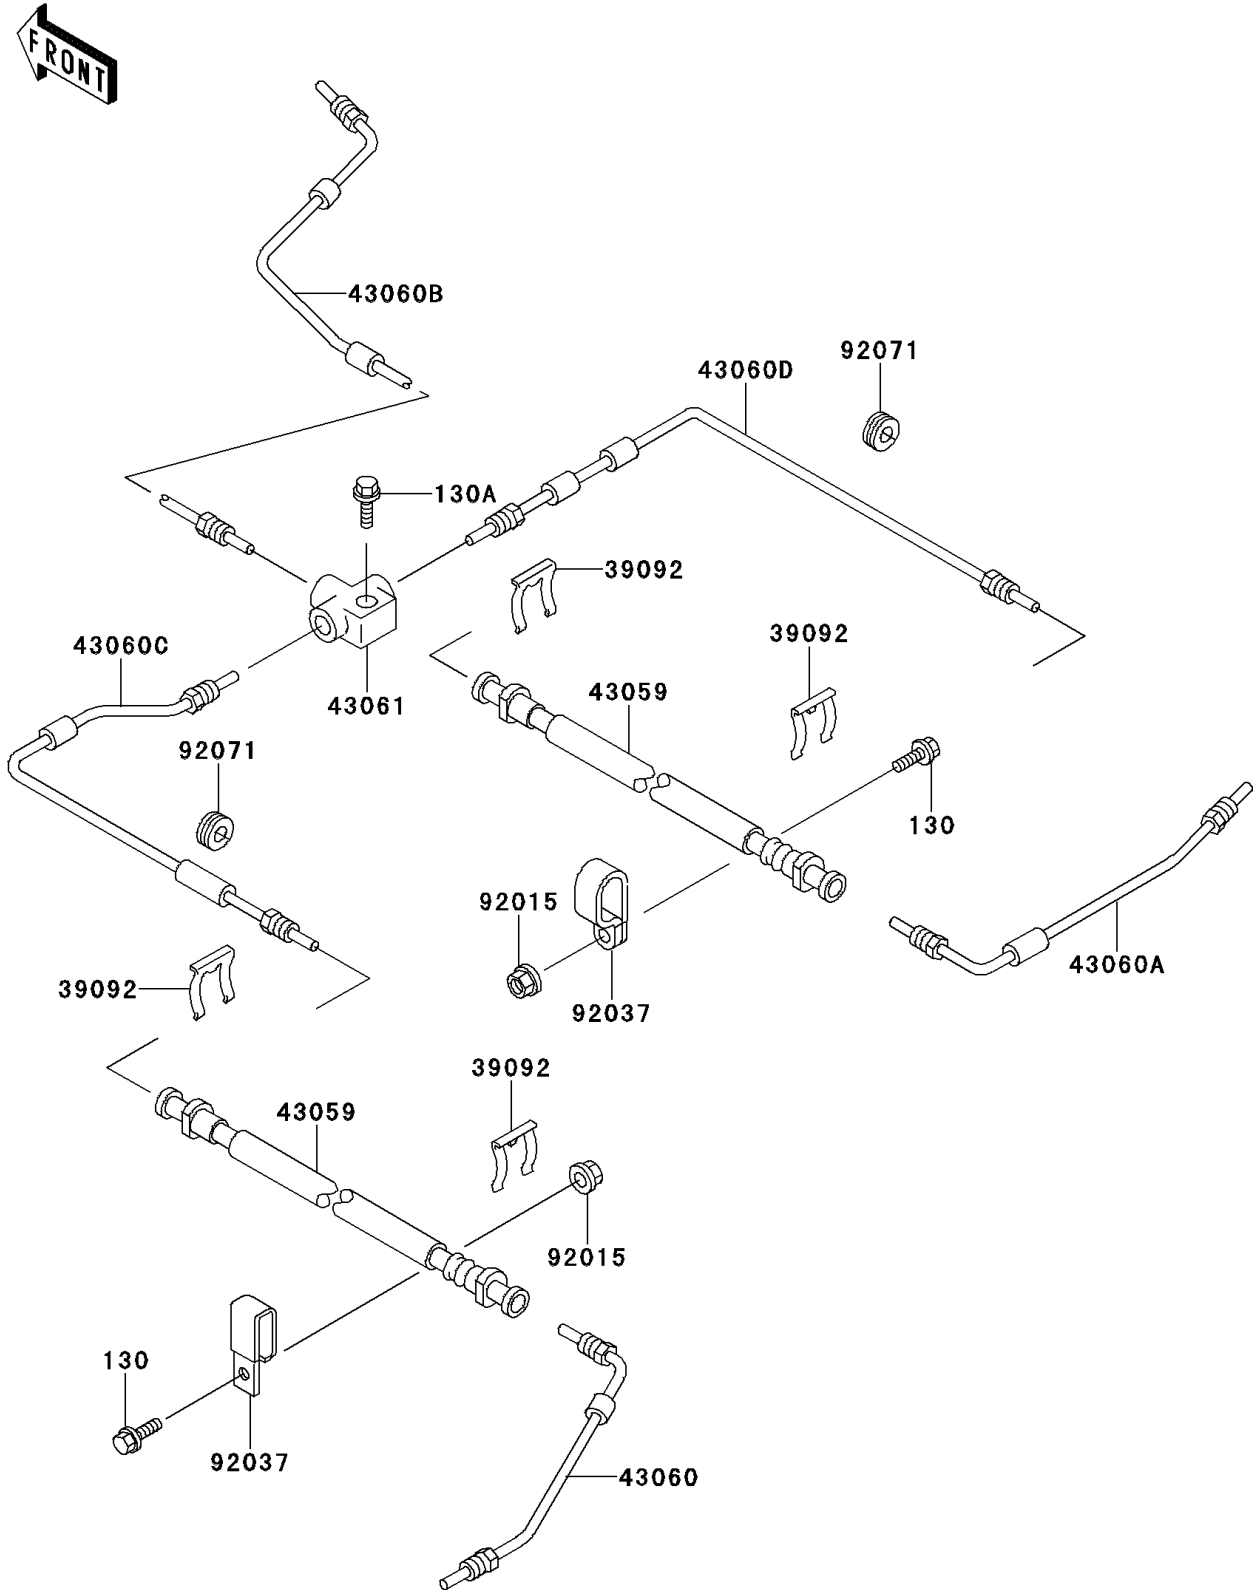

# Mule 2500 PARTS DIAGRAM

Brake Piping

F2262

## Mule 2500 PARTS LIST

### Brake Piping

ITEM NAME	PART NUMBER	QUANTITY
BOLT-FLANGED (Ref # 130)	130D0620	2
BOLT-FLANGED,8X30 (Ref # 130A)	130D0830	1
PIN-HAIR (Ref # 39092)	39092-1052	4
HOSE-BRAKE,RR (Ref # 43059)	43059-1490	2
PIPE-BRAKE,RR,LH (Ref # 43060)	43060-1083	1
PIPE-BRAKE,RR,RH (Ref # 43060A)	43060-1084	1
PIPE-BRAKE,RR,FR (Ref # 43060B)	43060-1085	1
PIPE-BRAKE,MIDDLE,LH (Ref # 43060C)	43060-1086	1
PIPE-BRAKE,MIDDLE,RH (Ref # 43060D)	43060-1094	1
JOINT-BRAKE (Ref # 43061)	43061-1063	1
NUT,LOCK,FLANGED,6MM (Ref # 92015)	92015-1675	2
CLAMP (Ref # 92037)	92037-1608	2
GROMMET (Ref # 92071)	92071-1152	4