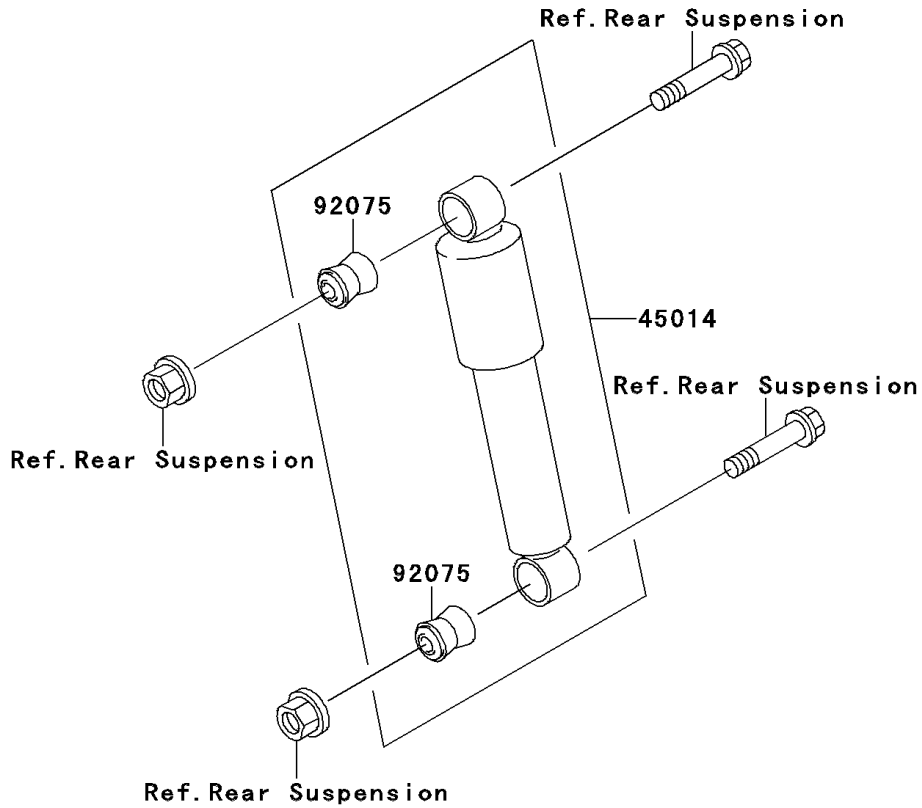

Mule 2500 PARTS DIAGRAM

Shock Absorber(s)

F2280

Mule 2500 PARTS LIST

Shock Absorber(s)

ITEM NAME	PART NUMBER	QUANTITY
SHOCKABSORBER,RR (Ref # 45014)	45014-1435	2
STRUT,FR,K=1.95 (Ref # 45023A)	45023-1005	2
STRUT,FR,K=3.13 (Ref # 45023B)	45023-1006	2
DAMPER,SHOCKABSORBER (Ref # 92075)	92075-1784	4
SPRING,K=3.13 (Ref # 92144)	92144-1919	2