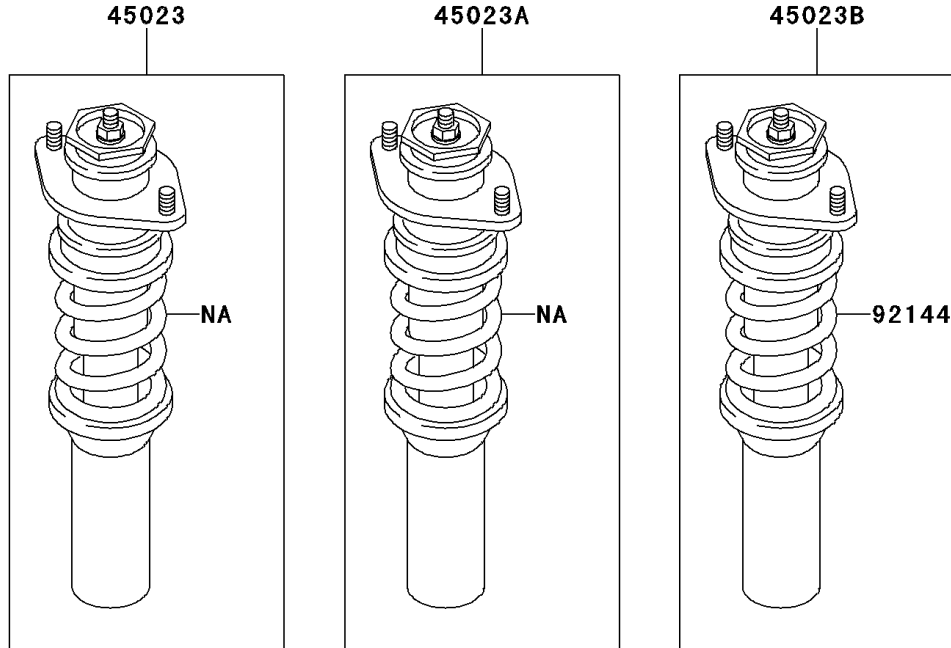

Mule 2500 PARTS DIAGRAM

Shock Absorber(s)

F2280

Mule 2500 PARTS LIST

Shock Absorber(s)

ITEM NAME	PART NUMBER	QUANTITY
SHOCKABSORBER,RR (Ref # 45014)	45014-1435	2
STRUT,FR,K=1.95 (Ref # 45023A)	45023-1005	2
STRUT,FR,K=3.13 (Ref # 45023B)	45023-1006	2
DAMPER,SHOCKABSORBER (Ref # 92075)	92075-1784	4
SPRING,K=3.13 (Ref # 92144)	92144-1919	2