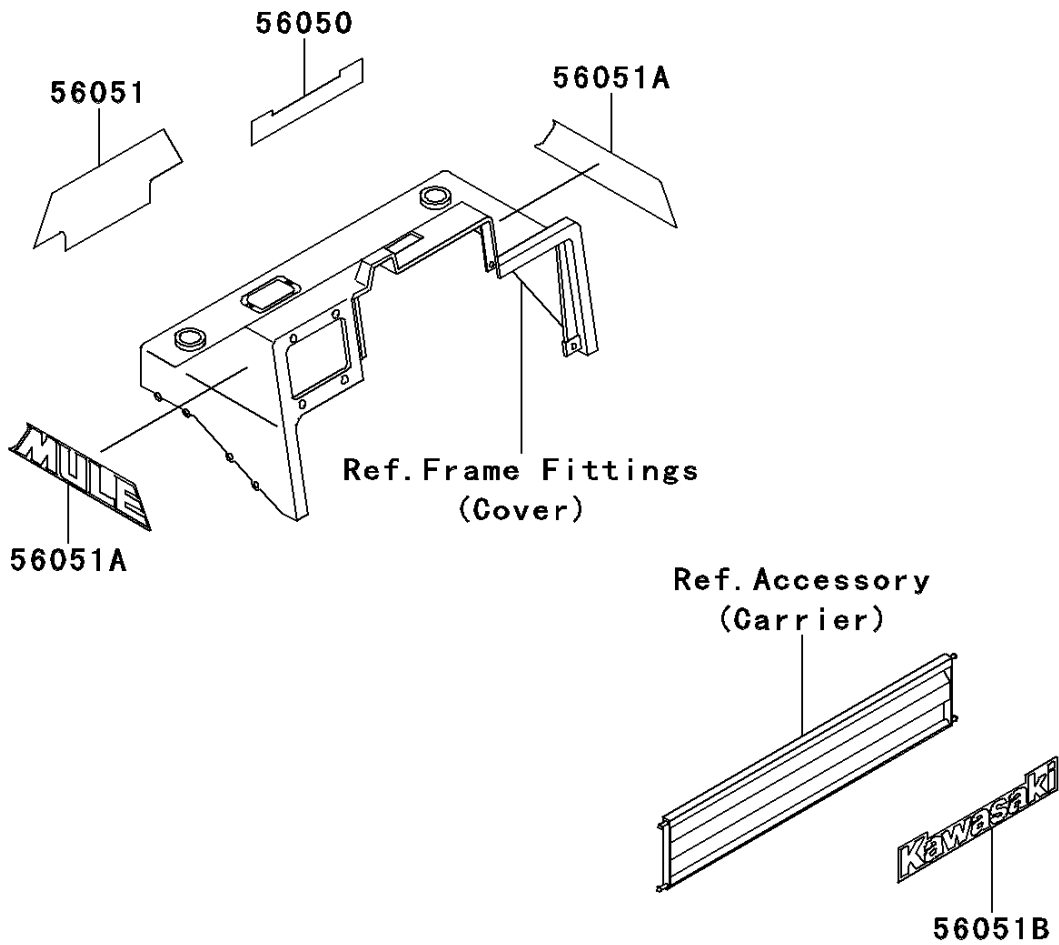

Mule 2500 PARTS DIAGRAM

Decals(KAF620-C3/C4)

F2861A

Mule 2500 PARTS LIST

Decals(KAF620-C3/C4)

ITEM NAME	PART NUMBER	QUANTITY
MARK,KAWASAKI (Ref # 56050)	56050-1937	1
MARK,MULE 2500 (Ref # 56051)	56051-1026	1
MARK,MULE (Ref # 56051A)	56051-1549	2
MARK,TAIL GATE,KAWASAKI (Ref # 56051B)	56051-1550	1