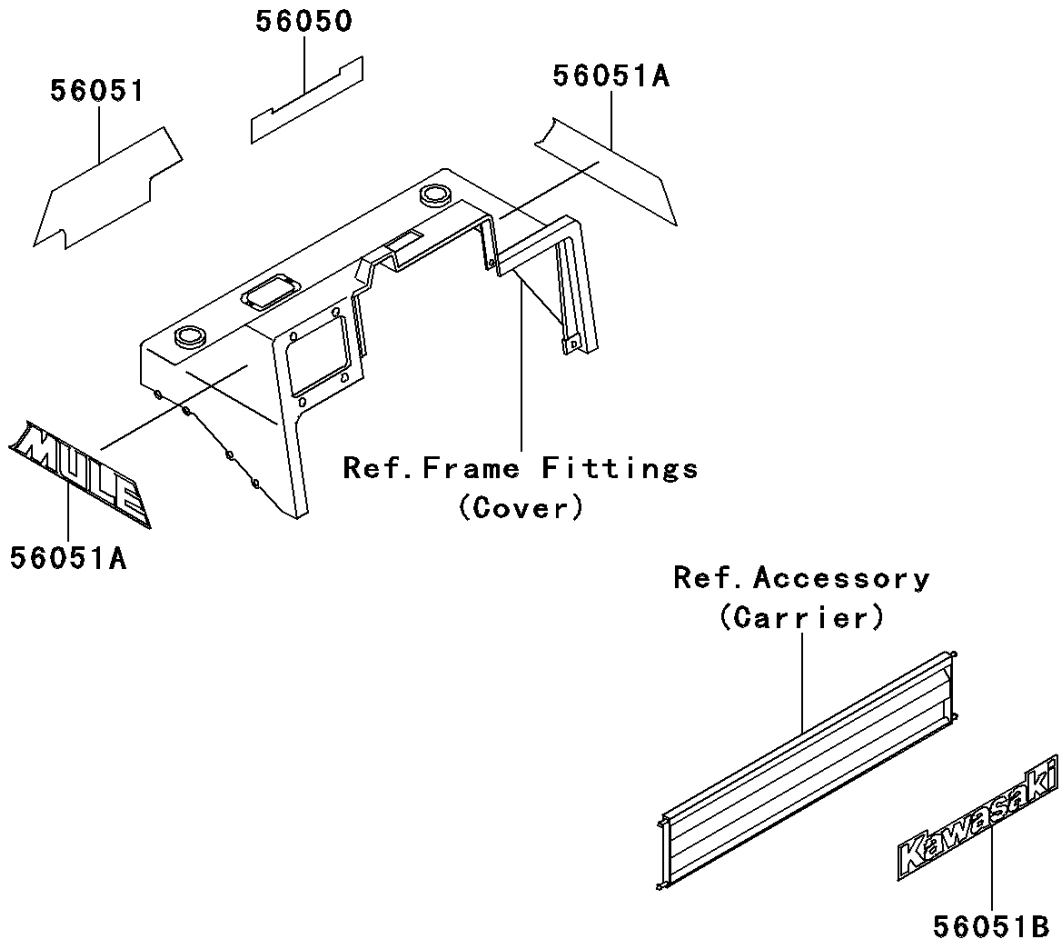

Mule 2500 PARTS DIAGRAM

Decals(KAF620-C3/C4)

F2861A

Mule 2500 PARTS LIST

Decals(KAF620-C3/C4)

ITEM NAME	PART NUMBER	QUANTITY
MARK,KAWASAKI (Ref # 56050)	56050-1937	1
MARK,MULE 2500 (Ref # 56051)	56051-1026	1
MARK,MULE (Ref # 56051A)	56051-1549	2
MARK,TAIL GATE,KAWASAKI (Ref # 56051B)	56051-1550	1