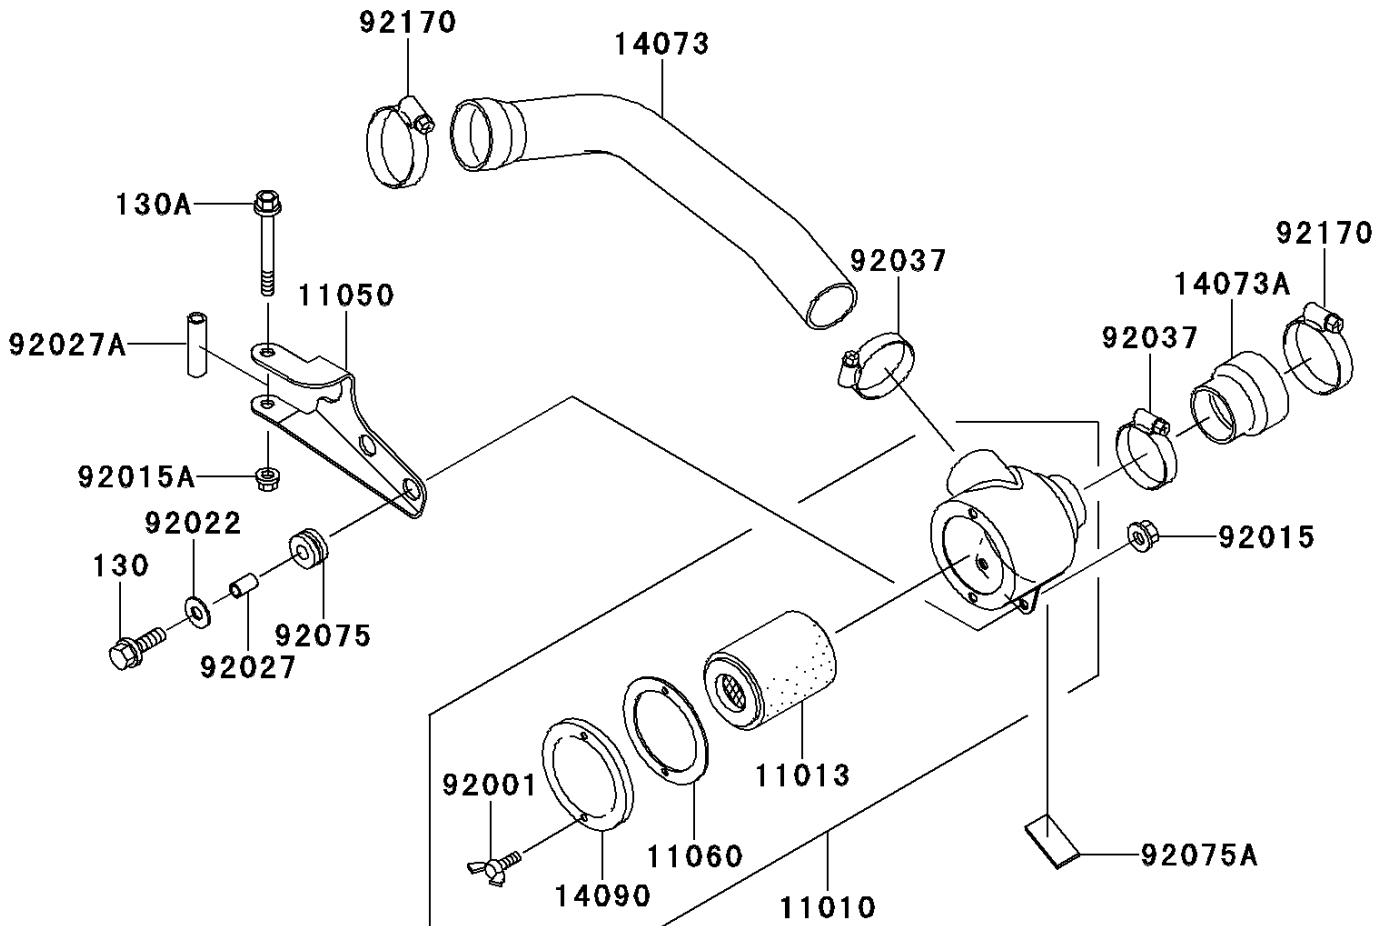

Mule 2500 PARTS DIAGRAM

Optional Parts(Air Cleaner-Bel Con)

F2890A

Mule 2500 PARTS LIST

Optional Parts(Air Cleaner-Bel Con)

ITEM NAME	PART NUMBER	QUANTITY
BOLT-FLANGED,8X30,BLACK (Ref # 130)	130C0830	2
BOLT-FLANGED (Ref # 130A)	130J1075	1
FILTER-ASSY-AIR (Ref # 11010)	11010-1601	1
ELEMENT-AIR FILTER (Ref # 11013)	11013-1263	1
BRACKET (Ref # 11050)	11050-1404	1
GASKET,AIR FILTER CASE (Ref # 11060)	11060-1765	1
DUCT (Ref # 14073)	14073-1699	1
DUCT (Ref # 14073A)	14073-1700	1
COVER,AIR FILTER (Ref # 14090)	14090-1766	1
BOLT,WING,6X15 (Ref # 92001)	92001-1703	2
NUT,8MM (Ref # 92015)	92015-1432	2
NUT,LOCK,10MM (Ref # 92015A)	92015-1522	1
WASHER,9X28X2.3 (Ref # 92022)	92022-1632	2
COLLAR,8.8X12X15.5 (Ref # 92027)	92027-1081	2
COLLAR (Ref # 92027A)	92027-1738	1
CLAMP (Ref # 92037)	92037-506	2
DAMPER (Ref # 92075)	92075-1736	2
DAMPER (Ref # 92075A)	92075-1830	1
CLAMP (Ref # 92170)	92170-1338	2