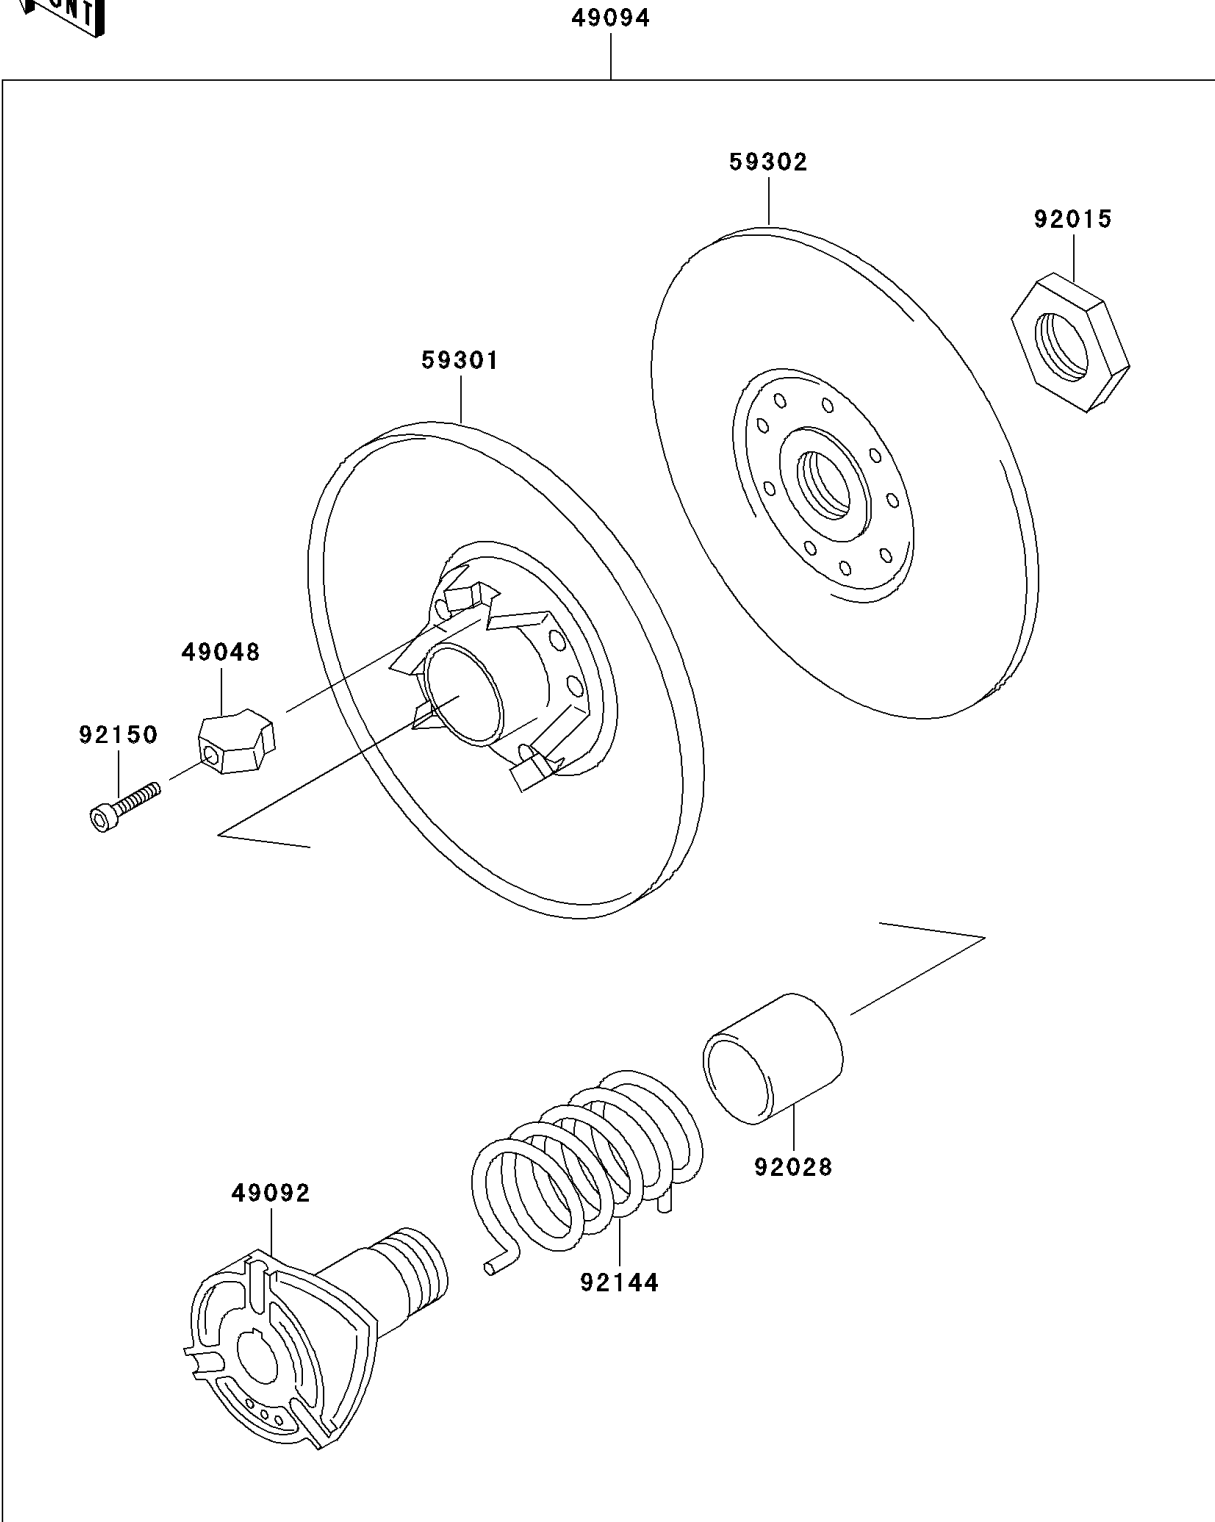

Mule 550 PARTS DIAGRAM

Driven Converter

E1392

Mule 550 PARTS LIST

Driven Converter

ITEM NAME	PART NUMBER	QUANTITY
SHOE (Ref # 49048)	49048-1055	3
RAMP (Ref # 49092)	49092-1055	1
CONVERTER-ASSY-DRIVEN (Ref # 49094)	49094-1054	1
SHEAVE-MOVABLE (Ref # 59301)	59301-1054	1
SHEAVE-COMP (Ref # 59302)	59302-1062	1
NUT (Ref # 92015)	92015-1981	1
BUSHING (Ref # 92028)	92028-1651	1
SPRING (Ref # 92144)	92144-1553	1
BOLT (Ref # 92150)	92150-1444	3