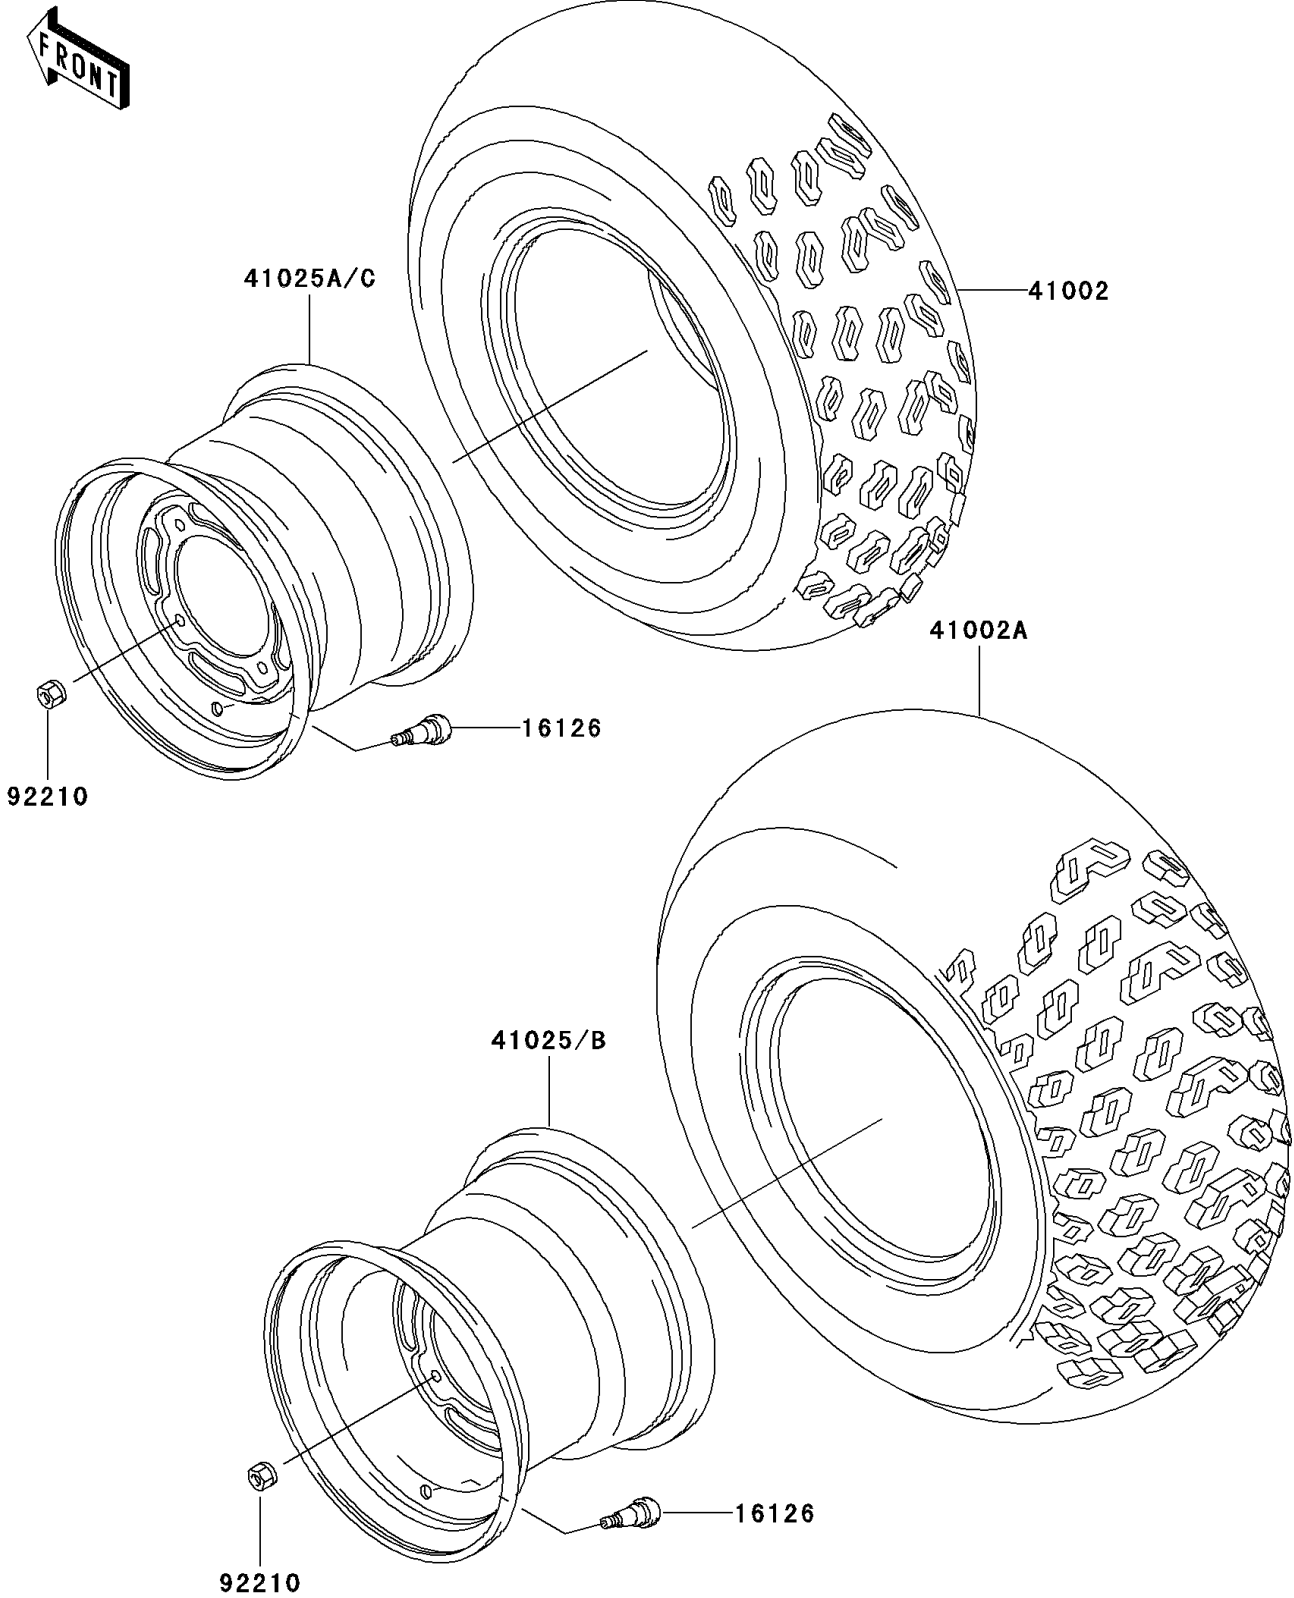

# Mule 550 PARTS DIAGRAM

Wheels/Tires

F2210

# Mule 550 PARTS LIST

## Wheels/Tires

ITEM NAME	PART NUMBER	QUANTITY
VALVE (Ref # 16126)	16126-4001	4
TIRE,FR,22X9.00-10,KT761A(D) (Ref # 41002)	41002-1838	2
TIRE,RR,22X11.00-10,KT765A(D) (Ref # 41002A)	41002-1839	2
RIM,RR,10X8.5,J.WHITE (Ref # 41025)	41025-1256-8C	2
RIM,FR,10X7.0,J.WHITE (Ref # 41025A)	41025-1321-8C	2
NUT,LOCK,10MM (Ref # 92210)	92210-1204	16