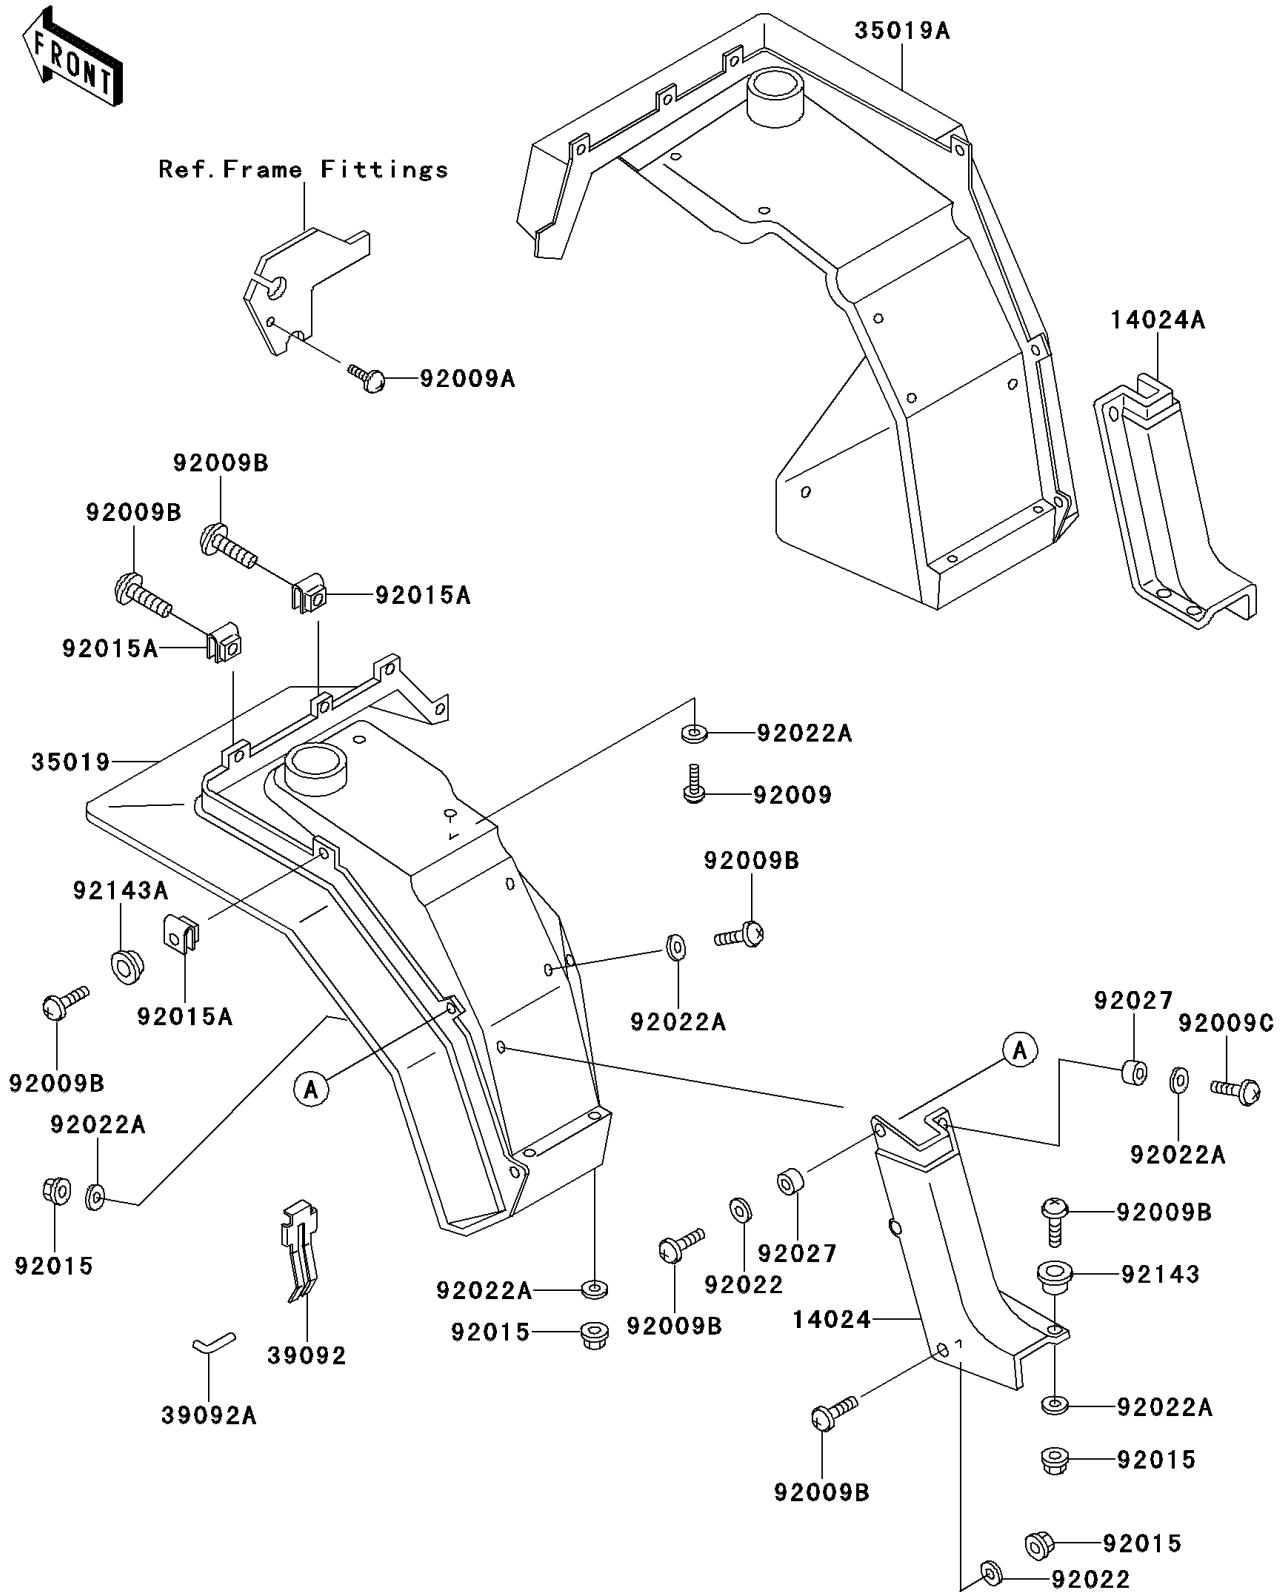

Mule 2510 4X4 PARTS DIAGRAM

Front Fender(s)

F2171

Mule 2510 4X4 PARTS LIST

Front Fender(s)

ITEM NAME	PART NUMBER	QUANTITY
COVER,LH (Ref # 14024)	14024-1793	1
COVER,RH (Ref # 14024A)	14024-1794	1
FLAP,FR,LH (Ref # 35019)	35019-1246	1
FLAP,FR,RH (Ref # 35019A)	35019-1247	1
PIN-HAIR (Ref # 39092)	39092-1055	14
PIN-HAIR (Ref # 39092A)	39092-1056	14
SCREW (Ref # 92009)	92009-1166	4
SCREW,6X18,BLACK (Ref # 92009A)	92009-1181	2
SCREW,6X22,BLACK (Ref # 92009B)	92009-1256	22
SCREW,6X25 (Ref # 92009C)	92009-1465	2
NUT,LOCK,FLANGED,6MM (Ref # 92015)	92015-1675	16
NUT,CLAMP,6MM (Ref # 92015A)	92015-1678	8
WASHER,7X16X1.2 (Ref # 92022)	92022-1344	4
WASHER,6.5X20X1.6,BLACK (Ref # 92022A)	92022-1346	26
COLLAR,6.5X8.5X7.5 (Ref # 92027)	92027-165	4
COLLAR (Ref # 92143)	92143-1057	4
COLLAR (Ref # 92143A)	92143-1087	6