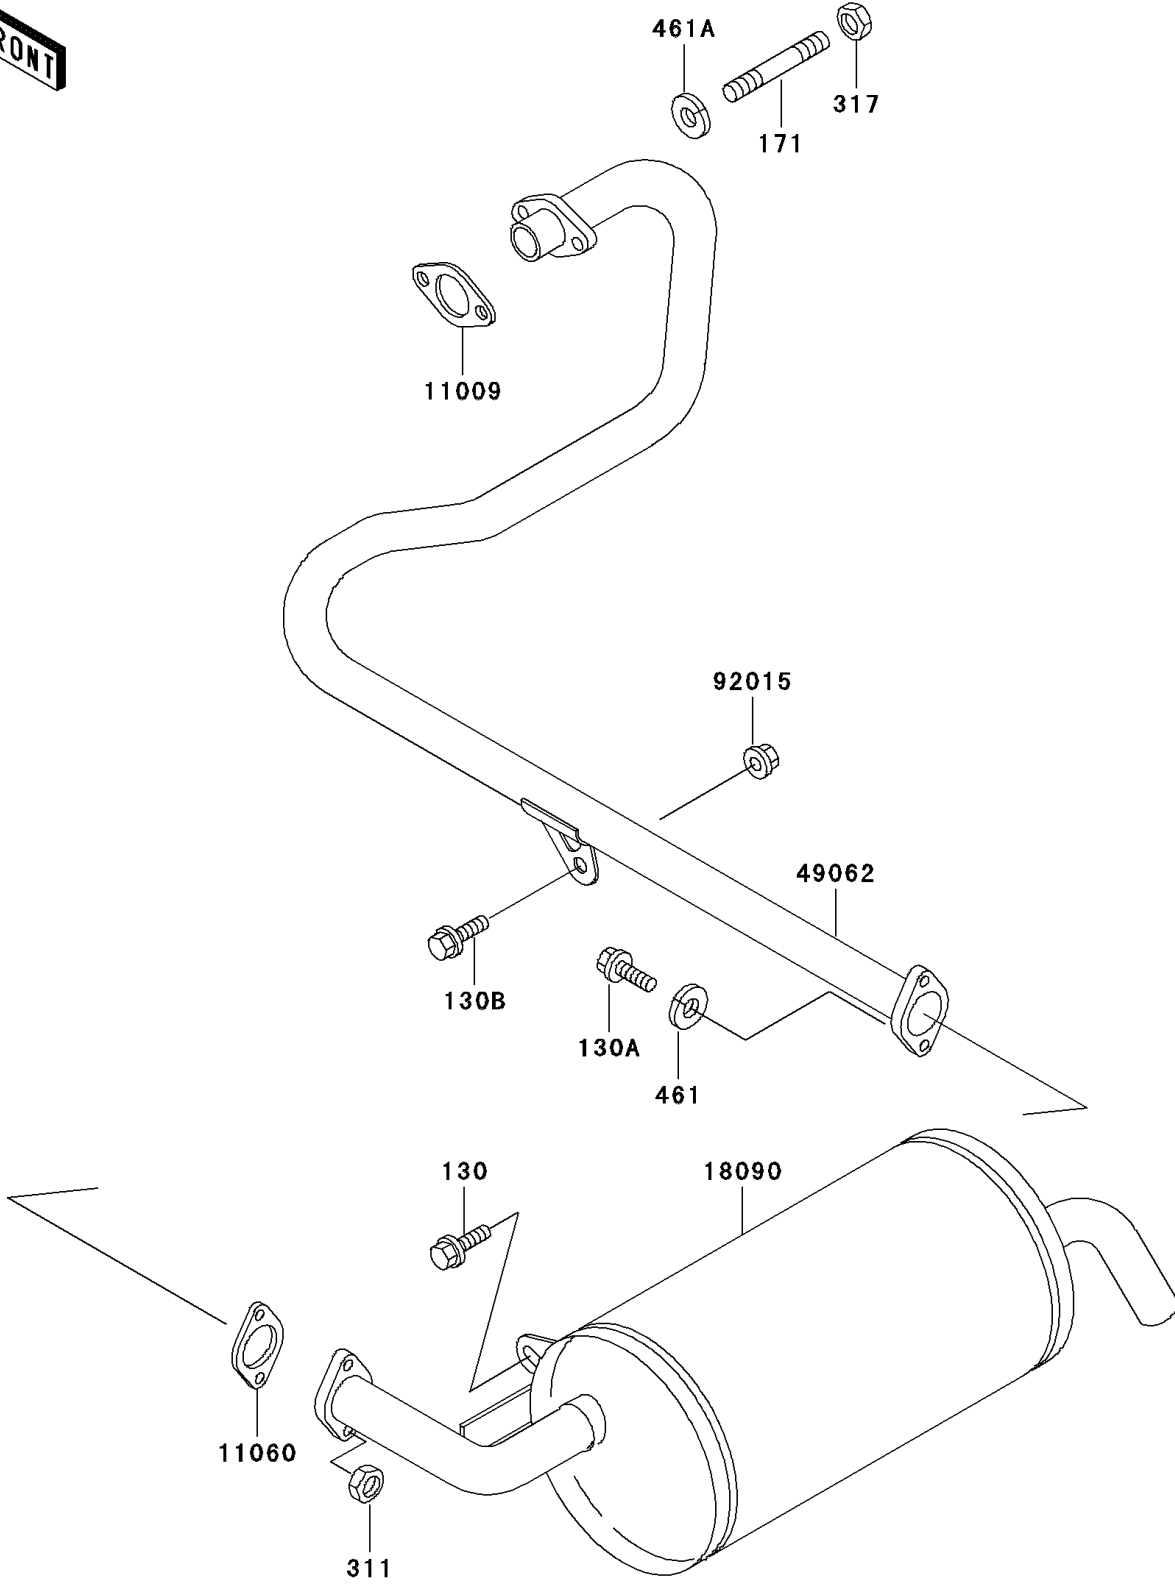

Mule 520 PARTS DIAGRAM

Muffler(s)

E1140

Mule 520 PARTS LIST

Muffler(s)

ITEM NAME	PART NUMBER	QUANTITY
BOLT-FLANGED,8X16 (Ref # 130)	130B0816	3
BOLT-FLANGED,6X25 (Ref # 130A)	130G0625	2
BOLT-FLANGED,6X14,BLACK (Ref # 130B)	130J0614	1
BOLT-STUD (Ref # 171)	171G0820	2
NUT-HEX,6MM (Ref # 311)	311G0600	2
NUT-HEX-SMALL (Ref # 317)	317R0800	2
WASHER-SPRING,6MM (Ref # 461)	461F0600	2
WASHER-SPRING,8MM (Ref # 461A)	461F0800	2
GASKET,EXHAUST PIPE (Ref # 11009)	11009-2487	1
GASKET,EXHAUST PIPE (Ref # 11060)	11060-2079	1
BODY-COMP-MUFFLER (Ref # 18090)	18090-1556	1
PIPE-COMP-EXHAUST (Ref # 49062)	49062-1126	1
NUT,LOCK,FLANGED,6MM (Ref # 92015)	92015-1603	1