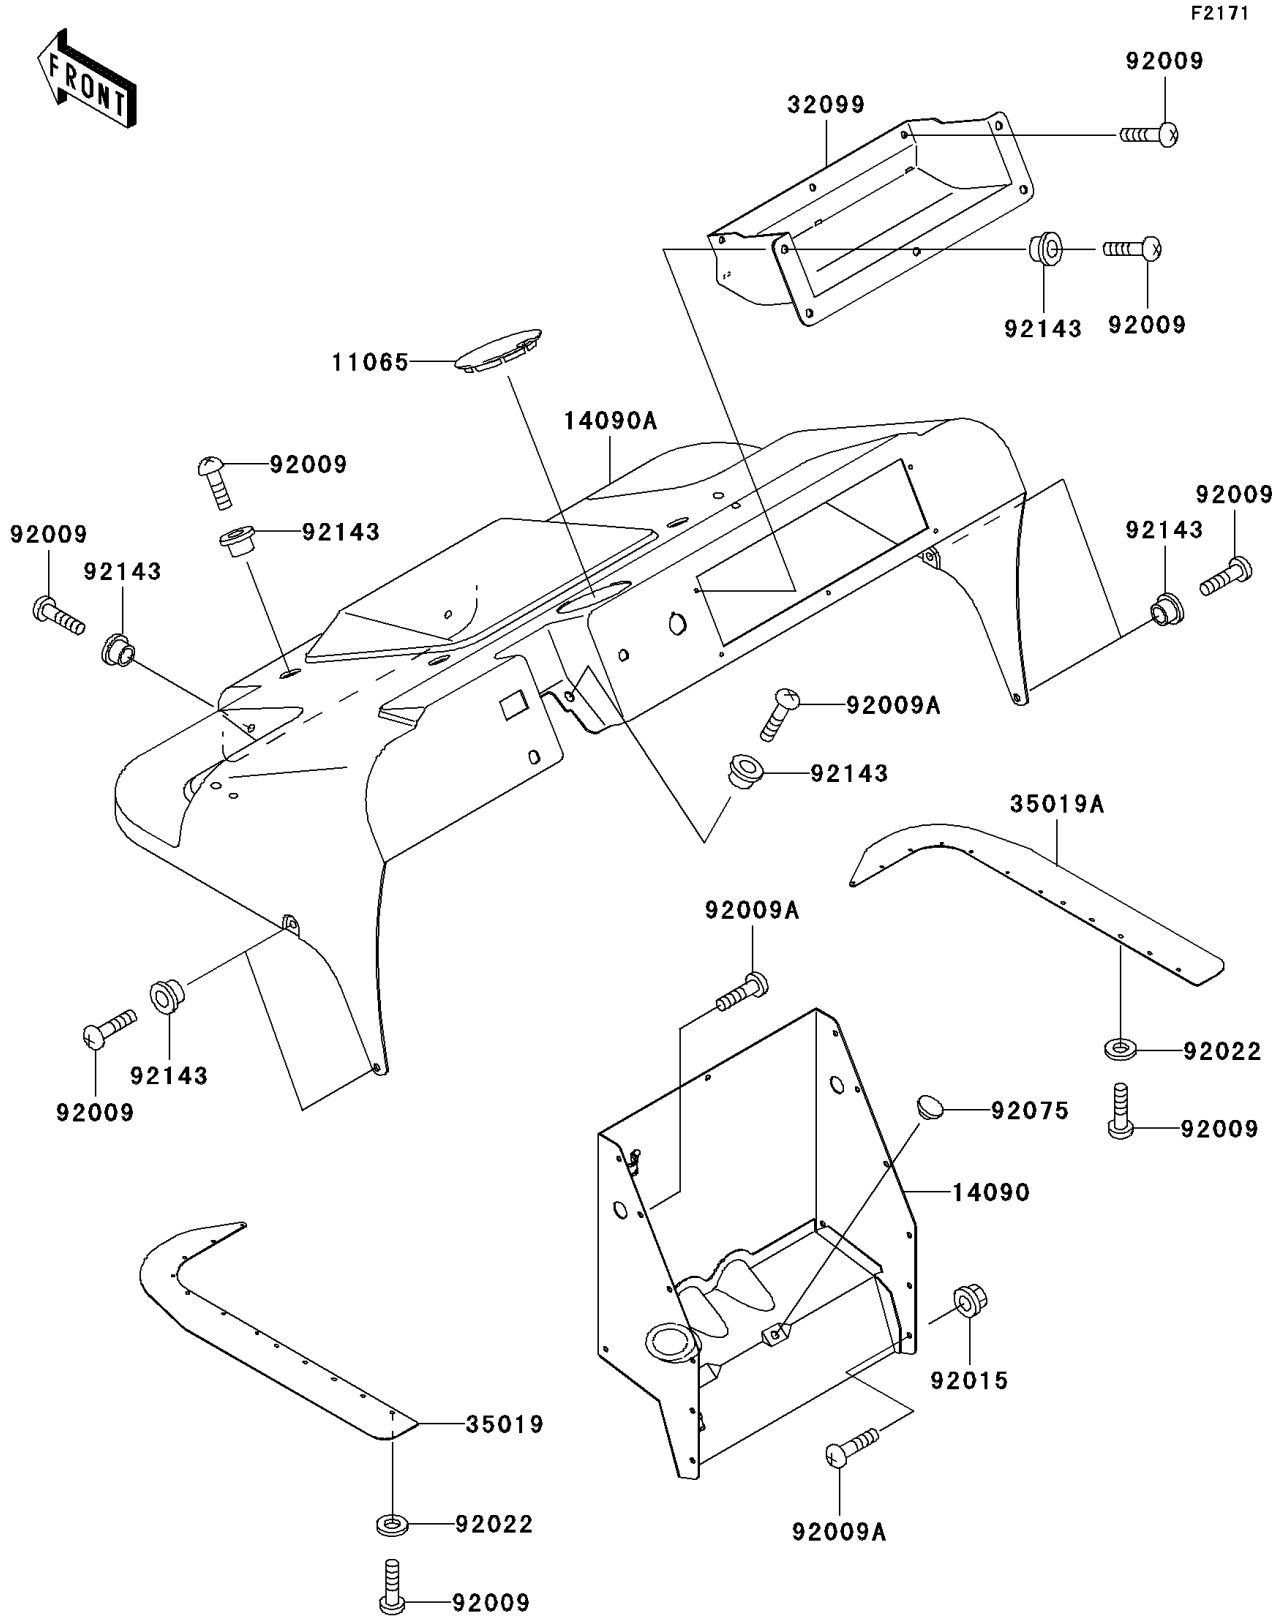

Mule 520 PARTS DIAGRAM

Front Fender(s)

Mule 520 PARTS LIST

Front Fender(s)

ITEM NAME	PART NUMBER	QUANTITY
CAP,F.RED (Ref # 11065)	11065-1053-6L	1
COVER,FR,CNT (Ref # 14090)	14090-1742	1
COVER,FR,UPP,F.RED (Ref # 14090A)	14090-1743-6L	1
CASE,STORAGE (Ref # 32099)	32099-1174	1
FLAP,FR,SIDE,LH (Ref # 35019)	35019-1343	1
FLAP,FR,SIDE,RH (Ref # 35019A)	35019-1346	1
SCREW (Ref # 92009)	92009-1166	42
SCREW,6X16 (Ref # 92009A)	92009-1621	14
NUT,LOCK,FLANGED,6MM (Ref # 92015)	92015-1675	12
WASHER,6.5X20X1.6,BLACK (Ref # 92022)	92022-1346	24
DAMPER (Ref # 92075)	92075-281	1
COLLAR (Ref # 92143)	92143-1087	17